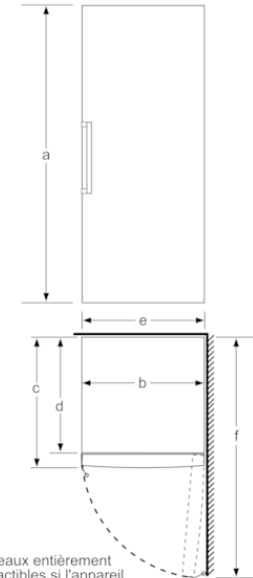

Plateaux entièrement
extractibles si l'appareil
est positionné directement
contre un mur.