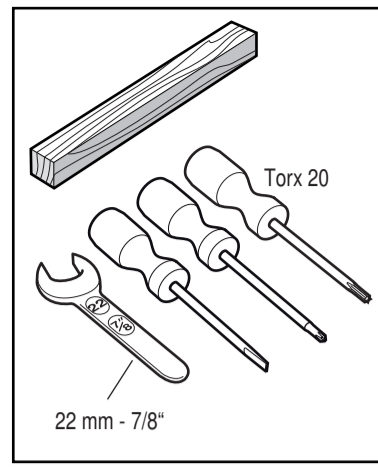

uk Інструкція з монтажу
Підлоговий прилад

uz Yig'ish qo'llanmasi
Mustahkam o'rnatilgan asbob

ar إرشادات التركيب
جهاز للنصب المنفرد

fa راهنمای مونتاژ
دستگاه استاندارد

he הוראות הרכבה
מכשיר ניצב

zh-hk 安裝說明書
獨立式電器