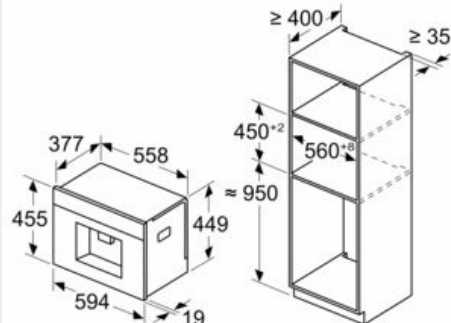

### Cotes

Mesures en mm

A: 7,5 mm

Mesures en mm

**Installation coin gauche**

En cas d'utilisation du limiteur de charnière à 92°, la distance min. au mur est uniquement de 100 mm

Mesures en mm

Les bacs d'eau et de grains sont retirés de la façade  
Hauteur d'installation recommandée  
950–1450 mm

Mesures en mm

Mesures en mm

Les bacs d'eau et de grains sont retirés de la façade  
Hauteur d'installation recommandée  
950–1450 mm