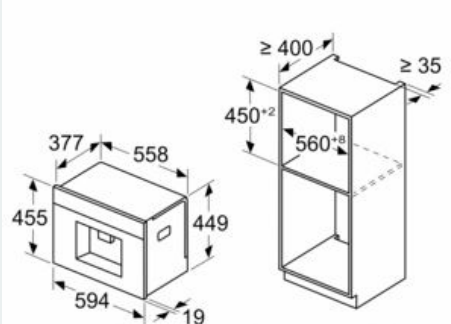

### Cotes

Mesures en mm

A: 7,5 mm

Mesures en mm

**Installation coin gauche**

En cas d'utilisation du limiteur de charnière à 92°, la distance min. au mur est uniquement de 100 mm

Mesures en mm

Les bacs d'eau et de grains sont retirés de la façade  
Hauteur d'installation recommandée  
950–1450 mm

Mesures en mm

Mesures en mm

Les bacs d'eau et de grains sont retirés de la façade  
Hauteur d'installation recommandée  
950–1450 mm