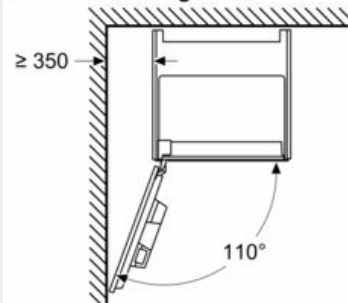

### Cotes

Mesures en mm

A: 7,5 mm

Mesures en mm

**Installation coin gauche**

En cas d'utilisation du limiteur de charnière à 92°, la distance min. au mur est uniquement de 100 mm

Mesures en mm

Les bacs d'eau et de grains sont retirés de la façade  
Hauteur d'installation recommandée  
950–1450 mm

Mesures en mm

Mesures en mm

Les bacs d'eau et de grains sont retirés de la façade  
Hauteur d'installation recommandée  
950–1450 mm