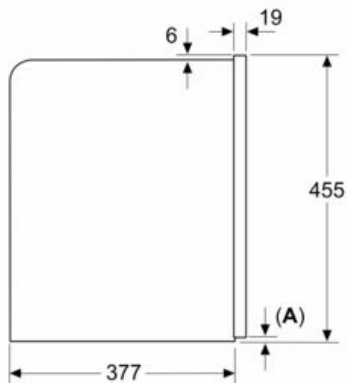

iQ700, Machine à café tout automatique, Noir CT718L1B0

Cotes

Mesures en mm

A: 7,5 mm

Mesures en mm

Installation coin gauche