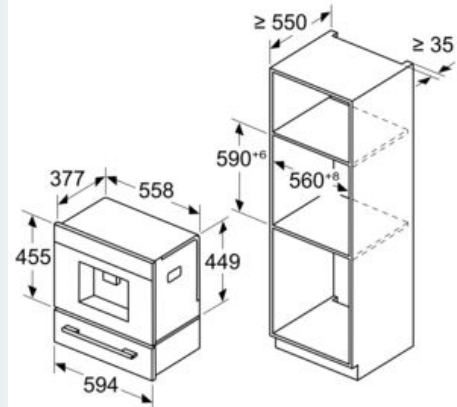

### Cotes

Mesures en mm

A: 7,5 mm

Mesures en mm

**Installation coin gauche**

En cas d'utilisation du limiteur de charnière à 92°, la distance min. au mur est uniquement de 100 mm

Mesures en mm

Les bacs d'eau et de grains sont retirés de la façade  
Hauteur d'installation recommandée  
950–1450 mm

Mesures en mm

Mesures en mm

Les bacs d'eau et de grains sont retirés de la façade  
Hauteur d'installation recommandée  
950–1450 mm