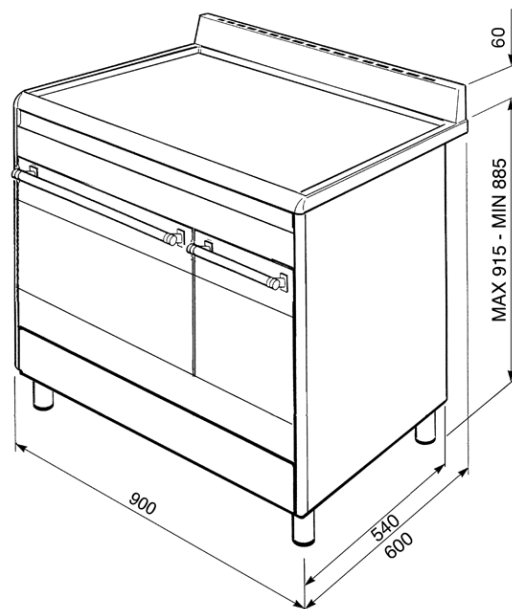

Email « Ever Clean » de couleur grise

Volume net 68 litres, brut 79 litres

5 niveaux de cuisson

Double éclairage halogène

Porte froide quatre vitres

Puissance gril : 2,7 kW

Consommation d'énergie en convection forcée : 0,88 kWh

Consommation d'énergie en convection naturelle : 0,84 kWh

ACCESSOIRES :

1 lèchefrite (profondeur 40 mm)

1 lèchefrite avec grille intégrée (profondeur 20 mm)

1 tournebroche

1 grille

PETIT FOUR ELECTRIQUE STATIQUE, EMAIL LISSE :
4 modes de cuisson