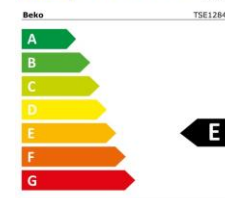

TSE1284N

Réfrigérateur | Pose libre | Réfrigérateur > Pose libre > Table top - congélateur en haut | MinFrost | Statique | E | 114 litres | Blanc |

Existe uniquement en BLANC

INFORMATIONS

Référence	TSE1284N
Type d'appareil	Réfrigérateur
Type de pose	Pose libre
Famille de produit	Réfrigérateur > Pose libre > Table top - congélateur en haut
Position du congélateur	En haut
Type de contrôle	Mécanique
Origine de fabrication	Turquie
Code EAN	8690842354205

PERFORMANCES EU2021

Nombre d'étoiles	4
T° ambiante mini. de fonction. (°C)	5
Classe énergétique	E
Capacité de congélation (kg/24h)	2.0 kg
Classe de perception sonore	C
Niveau sonore (dBA)	36 dB(A)
Consommation annuelle (kWh/a)	137.00
Classe climatique	T
Volume net du réfrigérateur (litres)	101
Volume net du congélateur (litres)	13
Volume total (litres)	114
Autonomie du congélateur (h)	9.00

FONCTIONS & CARACTERISTIQUES

Type d'éclairage	LED
Porte réversible	Oui

DESIGN

Couleur de la porte	Blanc
Couleur des côtés	Blanc
Type de poignée	Intégrée
Matière de la poignée	Plastique
Couleur de la poignée	Blanc
Finitions clayettes verre	Blanc

DETAILS TECHNIQUES

Tension (V)	230
Fréquence (Hz)	50
Type de prise	Européenne
Longueur du câble (m)	1.50
Type de fluide réfrigérant	R600a

COMPARTIMENT CONGELATEUR

Type de froid congélateur	Statique
Type de fabrication de glaçons	Bac à glaçons
Nombre de bacs à glaçons	1
Congélateur en haut	

COMPARTIMENT REFRIGERATEUR

Nombre de balconnets larges	3
Nombre de bac à légumes	1
Porte bouteilles	Oui
Boîte à œufs	1
Nombre de clayettes verre ajustables	1
Nombre total de clayettes verre	2

DIMENSIONS