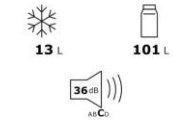

137 kWh/annum