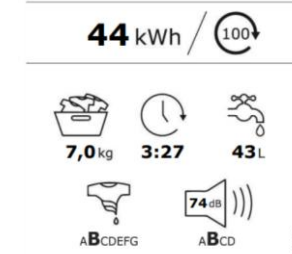

FONCTIONS

Fin différée	0-19h
Option 1	Pré-lavage
Option 2	Rapide
Option 3	Rinçage plus
Option 1 bis (3 sec)	Nettoyage tambour avec Vapeur
Option 2 bis (3 sec)	Sécurité enfant
Option 3 bis (3 sec)	Anti-froissage
Ajout de linge en cours de cycle	Oui
Vapeur	SteamCure
Sécurité enfant	Oui

DESIGN

Design	BX2
Couleur du produit	Blanc
Couleur du hublot	Noir laqué
Couleur de l'écran (ou des voyants)	Rouge
Angle d'ouverture de la porte (°)	170
Nombre de pieds réglables	4

INFORMATIONS TECHNIQUES

Tension (V)	230
Fréquence (Hz)	50
Type de prise	Européenne
Puissance totale (W)	2200

DIMENSIONS & LOGISTIQUE

Profondeur sans emballage (cm)	49
Largeur sans emballage (cm)	60
Hauteur avec emballage (cm)	88
Poids sans emballage (kg)	60
Hauteur sans emballage (cm)	84,5
Largeur avec emballage (cm)	65
Profondeur avec emballage (cm)	51,5
Poids avec emballage (kg)	61
Nomenclature	84501190
Livraison en 40	164
Livraison en 40 ForkLift	138
Livraison en camion à la verticale	234
Livraison en 40 HC ForkLift	204

RESPECT DE L'ENVIRONNEMENT

Indice de réparabilité	8,3

Beko s'engage à conserver toutes les pièces détachées de cet appareil pendant 12 ans à compter de la date d'achat. BEKO France – Visuels non contractuels, informations sujettes à modifications. 22/08/2023 - V3

Suivez notre actualité sur le site beko.fr et sur