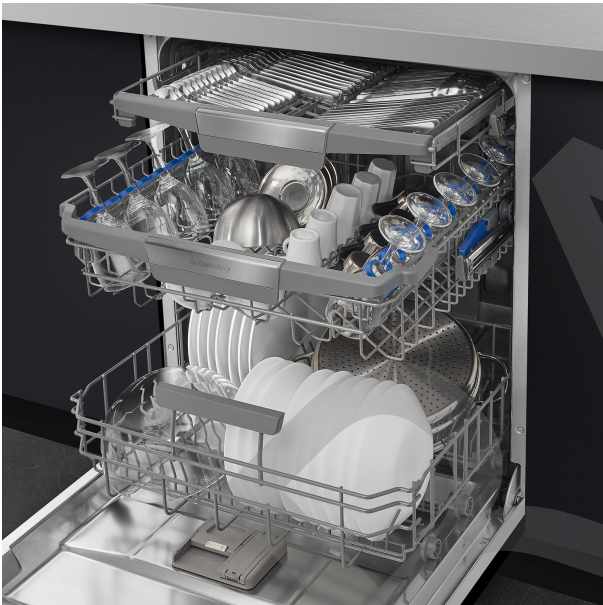

De Dietrich

Lave-vaisselle

Réf. : DCJ534DQX

Les Plus produits

15 couverts Votre lave-vaisselle a une capacité encore plus grande grâce à son 3ème panier très ingénieux. Ce tiroir dédié au lavage des couverts est ergonomique et complètement modulable. Il permet notamment de libérer de l'espace pour placer les verres à pied.

GÉNÉRAL

Marque	DE DIETRICH
Référence commerciale	DCJ534DQX
Code EAN	3660767978850

CARACTÉRISTIQUES

Type d'installation	Encastrable
Nombre de couverts	15
Type de moteur	Induction
Matériau cuve	Inox
Système de séchage	Séchage par ventilation
Fonction 3 en 1	Oui
Couleur carrosserie	Gris Metallisé
Couleur porte	Gris(e)
Couleur du bandeau	Inox+Noir
Eclairage intérieur	Non
Connectivité	Non

De Dietrich

Lave-vaisselle

Réf. : DCJ534DQX

EQUIPEMENT INTÉRIEUR

Panier supérieur réglable en hauteur	Oui
Type panier inférieur	Gross fil
3ème panier	Oui
Panier à couverts	Non
Equipement panier supérieur	2 supports verres à pieds + tasses
Diamètre max. des assiettes panier inférieur (mm)	300
Diamètre max. des assiettes panier supérieur (mm)	250