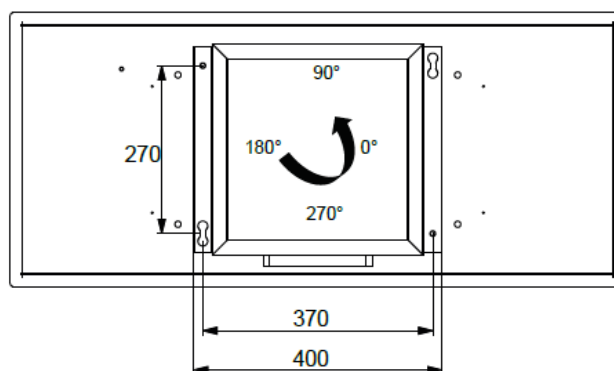

INSTALLATION

| | |
|----------------------------|-------------------------|
| Mode | Evacuation ou recyclage |
| Installation sans cheminée | N/A |
| Hauteur de pose (min, mm) | 650 mini / 1500 maxi |
| Diamètre de sortie (mm) | 180 x 90 (gaine plate) |

DIMENSIONS & POIDS

| | |
|--|--|
| Dimensions du produit sans cheminée (L x H x P - mm) | 1000 x 198 x 440 (1000mm) 1200 x 198 x 450 (1200mm) |
| Dimensions du produit emballé (L x H x P - mm) | 1020 x 420 x 630 (1000mm) 1310 x 420 x 705 (1200mm) |
| Hauteur cheminée min-max (mm) | N / A |
| Poids brut (kg) | 22(1000mm) 30(1200mm) |
| Poids net (kg) | 18(1000mm) 25(1200mm) |