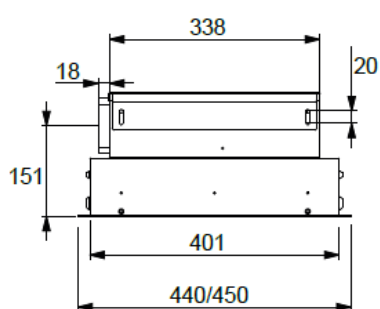

DIMENSIONS & POIDS

| | |
|--|--|
| Dimensions du produit sans cheminée (L x H x P - mm) | 1000 x 198 x 440 (1000mm) 1200 x 198 x 450 (1200mm) |
| Dimensions du produit emballé (L x H x P - mm) | 1020 x 420 x 630 (1000mm) 1310 x 420 x 705 (1200mm) |
| Hauteur cheminée min-max (mm) | N / A |
| Poids brut (kg) | 22(1000mm) 30(1200mm) |
| Poids net (kg) | 18(1000mm) 25(1200mm) |