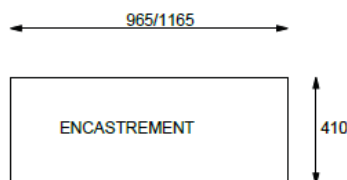

AQUA SLIM

DONNÉES TECHNIQUES

Fréquence (Hz)	50 - 60
Fusible (A)	10
Tension (V)	220 - 240
Cordon électrique	Inclus

INSTALLATION

Mode	Evacuation ou recyclage
Installation sans cheminée	N/A
Hauteur de pose (min, mm)	650 mini / 1500 maxi
Diamètre de sortie (mm)	180 x 90 (gaine plate)

DIMENSIONS & POIDS

Dimensions du produit sans cheminée (L x H x P - mm)	1000 x 198 x 440 (1000mm) 1200 x 198 x 450 (1200mm)
Dimensions du produit emballé (L x H x P - mm)	1020 x 420 x 630 (1000mm) 1310 x 420 x 705 (1200mm)
Hauteur cheminée min-max (mm)	N / A
Poids brut (kg)	22(1000mm) 30(1200mm)
Poids net (kg)	18(1000mm) 25(1200mm)

Moteur orientable 360°
Sortie en gaine plate sur le côté

CODES & ACCESSOIRES

Désignation	Code	FUN	EAN
AQUA SLIM 1000 INOX	6628105	350.0563.074	7612985628105
AQUA SLIM 1000 BL/M (blanc mat)	6628129	350.0563.091	7612985628129
AQUA SLIM 1000 N/M (noir mat)	6805513	350.0609.681	7612985805513
AQUA SLIM 1200 INOX	6628112	350.0563.080	7612985628112
FILTRE À CHARBON HAUTE PERFORMANCE (à commander par 2 (1000mm) / 3 (1200mm))	6403026	112.0356.227	7612981470319