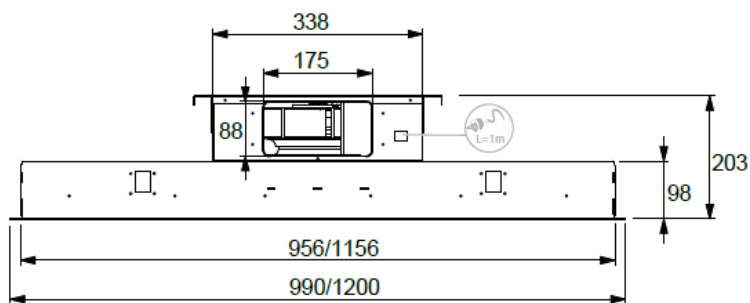

INSTALLATION

| | |
|----------------------------|-------------------------|
| Mode | Evacuation ou recyclage |
| Installation sans cheminée | N/A |
| Hauteur de pose (min, mm) | 650 mini / 1500 maxi |
| Diamètre de sortie (mm) | 180 x 90 (gaine plate) |

DIMENSIONS & POIDS

| | |
|--|--|
| Dimensions du produit sans cheminée (L x H x P - mm) | 1000 x 198 x 440 (1000mm) 1200 x 198 x 450 (1200mm) |
| Dimensions du produit emballé (L x H x P - mm) | 1020 x 420 x 630 (1000mm) 1310 x 420 x 705 (1200mm) |
| Hauteur cheminée min-max (mm) | N / A |
| Poids brut (kg) | 22(1000mm) 30(1200mm) |
| Poids net (kg) | 18(1000mm) 25(1200mm) |