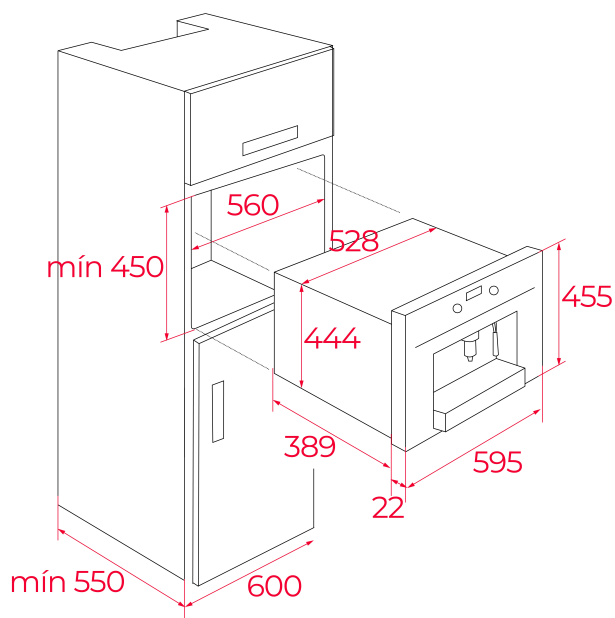

TEKA

MAESTRO CLC 855 GM

Machine à café broyeur

RÉFÉRENCE

REF: 41598030

EAN: 8421152145401

DESCRIPTION

Édition Urban Colors

Machine à café broyeur encastrable 45 Cm

Rails télescopiques pour une extraction facile de la cafetière

Écran de contrôle tactile avec boutons

Éclairage à LED

Capacité : 2 tasses à la fois

30 programmes automatiques

Récipient à grains de café d'une capacité de 200 grammes

Moulin en acier intégré pour café en grain : 13 positions différentes

Bac à café pré-moulu

Système de réglage en hauteur pour différentes tailles de tasses

Réglage de l'intensité et de la taille du café

Réglage de la température, intensité et quantité de café

Distributeur adaptable pour café, vapeur ou eau chaude

Mousseur à lait et tuyau d'eau chaude

Fonction automatique de nettoyage et détartrage

Récipient à déchets

Pression de la pompe : 15 bars

Réservoir d'eau : 1.8 L

DIMENSIONS

Hauteur du produit (mm): 455

Largeur du produit (mm): 595

Profondeur du produit (mm): 412

Longueur du produit (mm):

Poids net (kg): 23

SPÉCIFICATIONS TECHNIQUES

Taux de puissance (V): 220-240

Fréquence (Hz): 50/60

Puissance nominale maximale (W): 1350

COULEURS

41598030

Verre noir

111630004

Verre noir