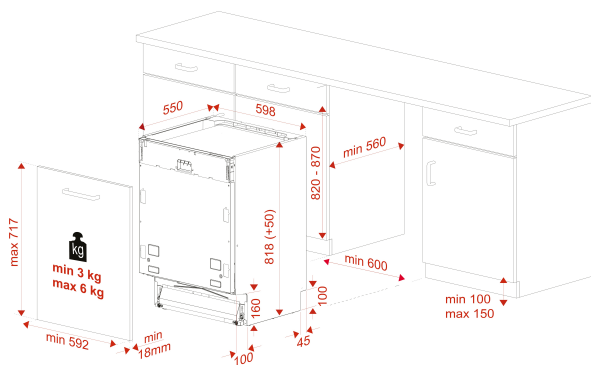

SPÉCIFICATIONS TECHNIQUES

Classe d'efficacité énergétique: E

Consommation d'énergie (Kw/jour): -

Consommation d'eau (litres/an): 2660

Niveau de bruit (dBA): 46

Taux de puissance (V): 220-240

Fréquence (Hz): 50