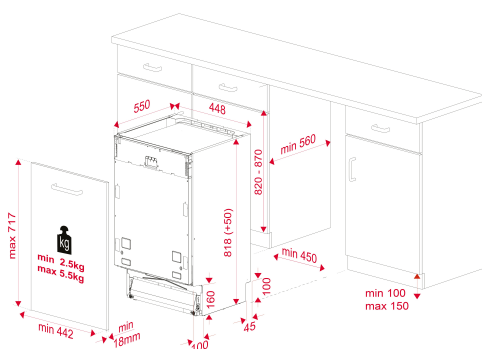

## DIMENSIONS

**Hauteur du produit (mm):** 818**Largeur du produit (mm):** 448**Profondeur du produit (mm):** 550**Longueur du produit (mm):****Poids net (kg):** 28,5