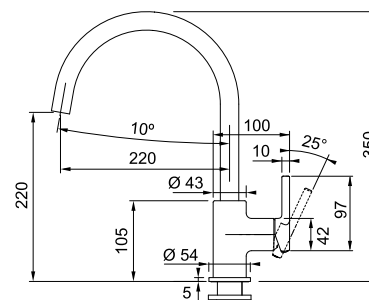

Lina L

SMART

2
ANS DE
GARANTIE

NEW

Lina L
Mitigeur à bec
Rotation du bec sur **360°**
Embase **Ø 54 mm**
Perçage **Ø 35 mm**
Lever de commande **0° / 90°**
Débit **9,8 L/min (3 bars)**

Chrome 115.0693.230 290,83 HT
7612986**294590** **349 TTC***

Noir mat 115.0693.393 240,83 HT
7612986**295481** **289 TTC***

Lina J

SMART

NEW

2
ANS DE
GARANTIE

Mitigeur à douchette monojet

Rotation du bec sur **150°**
 Embase **Ø 54 mm**
 Perçage **Ø 35 mm**
 Levier de commande **0°/90°**
 Débit **9,3 L/min (3 bars)**
 Cartouche **Ø 35 mm**
 Système de fixation avec corps fileté
 La manette se positionne à droite

Chrome 115.0693.229 224,17 HT
 7612986**294583** **269 TTC***

Noir mat 115.0626.053 290,83 HT
 7612985**901697** **349 TTC***

SMART

NEW

2
ANS DE
GARANTIE

Mitigeur à bec

Rotation du bec sur **360°**
 Embase **Ø 54 mm**
 Perçage **Ø 35 mm**
 Levier de commande **0°/90°**
 Débit **14 L/min (3 bars)**
 Cartouche **Ø 35 mm**
 Système de fixation avec corps fileté
 La manette se positionne à droite