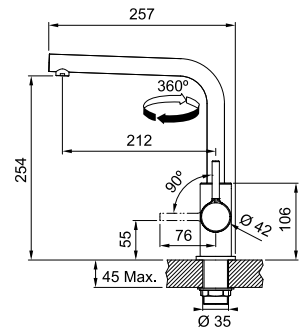

Lina L

SMART

2
ANS DE
GARANTIE

NEW

Lina L
Mitigeur à bec
Rotation du bec sur **360°**
Embase **Ø 54 mm**
Perçage **Ø 35 mm**
Lever de commande **0° / 90°**
Débit **9,8 L/min (3 bars)**

Chrome 115.0693.230 290,83 HT
7612986**294590** **349 TTC***

Noir mat 115.0693.393 240,83 HT
7612986**295481** **289 TTC***

Lina J

SMART

NEW

2
ANS DE
GARANTIE

Mitigeur à douchette monojet

Rotation du bec sur **150°**
 Embase **Ø 54 mm**
 Perçage **Ø 35 mm**
 Levier de commande **0°/90°**
 Débit **9,3 L/min (3 bars)**
 Cartouche **Ø 35 mm**
 Système de fixation avec corps fileté
 La manette se positionne à droite

Chrome 115.0693.229 224,17 HT
 7612986**294583** **269 TTC***

Noir mat 115.0626.053 290,83 HT
 7612985**901697** **349 TTC***

SMART

NEW

2
ANS DE
GARANTIE

Mitigeur à bec

Rotation du bec sur **360°**
 Embase **Ø 54 mm**
 Perçage **Ø 35 mm**
 Levier de commande **0°/90°**
 Débit **14 L/min (3 bars)**
 Cartouche **Ø 35 mm**
 Système de fixation avec corps fileté
 La manette se positionne à droite