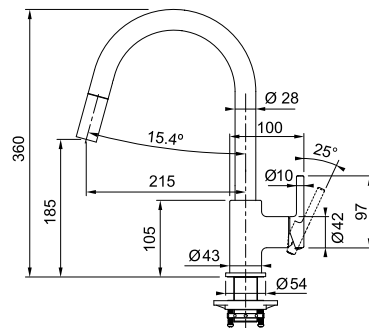

Lina L

SMART

2
ANS DE
GARANTIE

NEW

Lina L
Mitigeur à bec
Rotation du bec sur **360°**
Embase **Ø 54 mm**
Perçage **Ø 35 mm**
Lever de commande **0° / 90°**
Débit **9,8 L/min (3 bars)**

Chrome 115.0693.230 290,83 HT
7612986**294590** **349 TTC***

Noir mat 115.0693.393 240,83 HT
7612986**295481** **289 TTC***

Lina J

SMART

NEW

2
ANS DE
GARANTIE

Mitigeur à douchette monojet

Rotation du bec sur **150°**
 Embase **Ø 54 mm**
 Perçage **Ø 35 mm**
 Levier de commande **0°/90°**
 Débit **9,3 L/min (3 bars)**
 Cartouche **Ø 35 mm**
 Système de fixation avec corps fileté
 La manette se positionne à droite

Chrome 115.0693.229 224,17 HT
 7612986**294583** **269 TTC***

Noir mat 115.0626.053 290,83 HT
 7612985**901697** **349 TTC***

SMART

NEW

2
ANS DE
GARANTIE

Mitigeur à bec

Rotation du bec sur **360°**
 Embase **Ø 54 mm**
 Perçage **Ø 35 mm**
 Levier de commande **0°/90°**
 Débit **14 L/min (3 bars)**
 Cartouche **Ø 35 mm**
 Système de fixation avec corps fileté
 La manette se positionne à droite