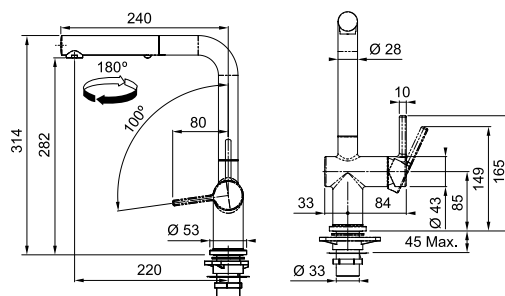

## Solution fenêtre Chrome

MARIS

**2**  
ANS DE  
GARANTIE

**Active L**  
**Mitigeur escamotable à douchette double jet**  
Hauteur sous fenêtre: minimum **55 mm**  
Rotation du bec sur **180°**  
Embase **Ø 50 mm**  
Perçage **Ø 35 mm**  
Lever de commande **0°/100°**  
Débit **7,5 L/min (3 bars)**  
Cartouche Eco  
Flexible de douchette nylon tressé

**Chrome** 115.0653.391 574,17 HT  
7612986056488 **689 TTC\***

MARIS

**2**  
ANS DE  
GARANTIE

**Neptune Style**  
**Mitigeur à bec rabattable**  
Hauteur sous fenêtre minimum : **80 mm**  
Rotation du bec sur **360°**  
Perçage **Ø 35 mm**  
Embase **Ø 50 mm**  
Lever de commande **0°/90°**  
Débit **10,5 L/min (3 bars)**