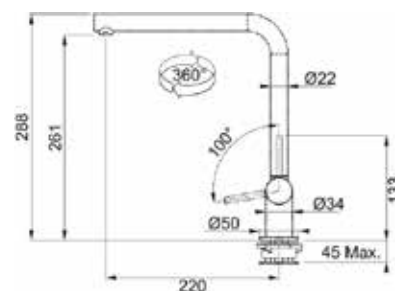

## Solution fenêtre Chrome

MARIS

**2**  
ANS DE  
GARANTIE

**Active L**  
**Mitigeur escamotable à douchette double jet**  
Hauteur sous fenêtre: minimum **55 mm**  
Rotation du bec sur **180°**  
Embase **Ø 50 mm**  
Perçage **Ø 35 mm**  
Lever de commande **0°/100°**  
Débit **7,5 L/min (3 bars)**  
Cartouche Eco  
Flexible de douchette nylon tressé

**Chrome** 115.0653.391 574,17 HT  
7612986056488 **689 TTC\***

MARIS

**2**  
ANS DE  
GARANTIE

**Neptune Style**  
**Mitigeur à bec rabattable**  
Hauteur sous fenêtre minimum : **80 mm**  
Rotation du bec sur **360°**  
Perçage **Ø 35 mm**  
Embase **Ø 50 mm**  
Lever de commande **0°/90°**  
Débit **10,5 L/min (3 bars)**

**Chrome** 115.0263.158 474,17 HT  
7612980937677 **569 TTC\***