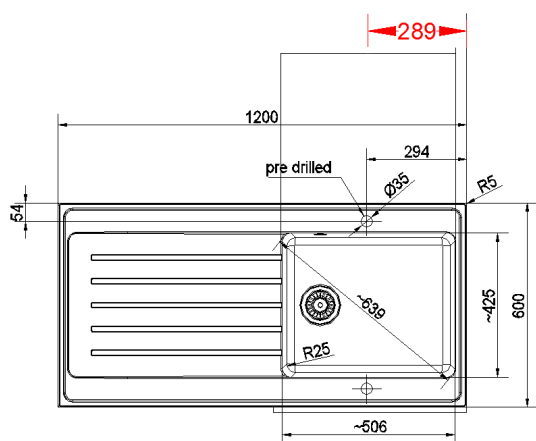

PRODUIT

Café crème

Blanc Artic

Désignation:	JND711-120	
Code Fun :	142.0575.056	142.0575.055
Code Article :	672719	672702
Garantie:	 Sur le matériau Fradeko	

TECHNIQUE

Dimensions:	1200 x 600 mm
Bassins:	506 x 425 x 200 mm
Matériau:	FRADEKO
Normes:	EN 13310

Sur le matériau Fradeko épaisseur matière 5mm

4 bords tombants 40 mm
Fixation par pattes fournies

Vidage comprenant bonde manuelle Ø90 mm et siphon (avec prise machine à laver)

Pour meuble sous-évier

Evier non percé pour robinetterie (prévoir une scie cloche)

Adapté pour une installation sur meuble avec niche lave-vaisselle gamme **MLV**

VIDAGE

Désignation: WK 3 1/2" 1B BSW SIP OFR

Code FUN:112.0283.082

Code Article: 043902