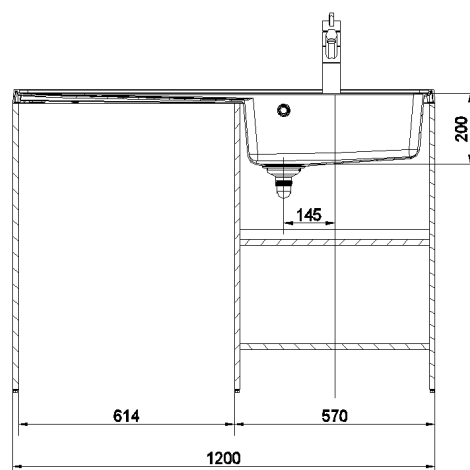

PRODUIT

Café crème

Blanc Artic

Désignation:	JND711-120	
Code Fun :	142.0575.056	142.0575.055
Code Article :	672719	672702
Garantie:	 Sur le matériau Fradeko	

TECHNIQUE

Dimensions:	1200 x 600 mm
Bassins:	506 x 425 x 200 mm
Matériau:	FRADEKO
Normes:	EN 13310

Sur le matériau Fradeko épaisseur matière 5mm

4 bords tombants 40 mm
Fixation par pattes fournies

Vidage comprenant bonde manuelle Ø90 mm et siphon (avec prise machine à laver)

Pour meuble sous-évier

Evier non percé pour robinetterie (prévoir une scie cloche)

Adapté pour une installation sur meuble avec niche lave-vaisselle gamme **MLV**

VIDAGE

Désignation: WK 3 1/2" 1B BSW SIP OFR

Code FUN:112.0283.082

Code Article: 043902