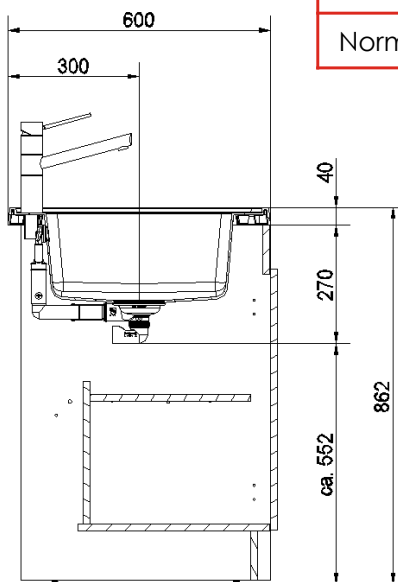

PRODUIT

Café crème

Blanc Artic

Désignation:	JND711-120	
Code Fun :	142.0575.056	142.0575.055
Code Article :	672719	672702
Garantie:	 Sur le matériau Fradeko	

TECHNIQUE

Dimensions:	1200 x 600 mm
Bassins:	506 x 425 x 200 mm
Matériau:	FRADEKO
Normes:	EN 13310

Sur le matériau Fradeko épaisseur matière 5mm

4 bords tombants 40 mm
Fixation par pattes fournies

Vidage comprenant bonde manuelle Ø90 mm et siphon (avec prise machine à laver)

Pour meuble sous-évier

Evier non percé pour robinetterie (prévoir une scie cloche)

Adapté pour une installation sur meuble avec niche lave-vaisselle gamme **MLV**

VIDAGE

Désignation: WK 3 1/2" 1B BSW SIP OFR

Code FUN:112.0283.082

Code Article: 043902