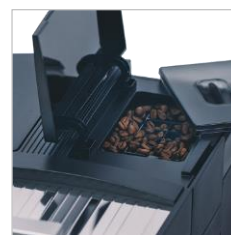

TECHNOLOGIE

Écran TFT couleur
Connexion Bluetooth - Application NIVONA
Ultra silencieuse,
Broyeur conique en acier trempé
Pompe avec une pression de 15-bar
Consommation max. de 1455 W
Mode ECO

Des Cappuccino si
délicieux
qu'on souhaite y tremper ses lèvres

- Cappuccino et latte macchiato d'une seule pression de bouton
- Barista-style cappuccino : technologie aromatique pour un Cappuccino-Connaisseur
- Sauvegardez simplement votre café préféré
- Système de lait facile à nettoyer