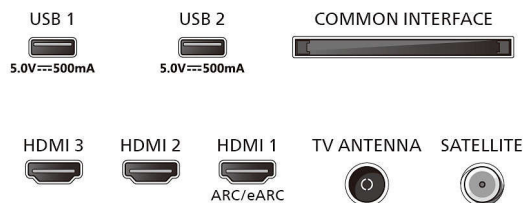

Dolby, Dialogues clairs, Son I. A., EQ IA, Ajusteur de volume Dolby, Mode nuit

Connectivité

- Nombre de connexions HDMI: 3
- Fonctionnalités HDMI: 4K, Audio Return Channel (ARC)
- EasyLink (HDMI-CEC): Intercommunication de la télécommande, Contrôle audio du système, Mise en veille du système, Lecture 1 pression
- Nombre de ports USB: 2
- Connexion sans fil: Wi-Fi 802.11 n, 2 x 2, bande simple
- HDCP 2.3: Oui sur tous les connecteurs HDMI
- HDMI ARC: Oui, sur HDMI1
- Fonctionnalités HDMI 2.1: eARC sur HDMI 1, eARC/VRR/ALLM pris en charge
- EasyLink 2.0: HDMI-CEC pour téléviseur/BS Philips, Réglage externe via l'interface utilisateur du téléviseur

Fonctionnalités vidéo HDMI prises en charge

- Jeux: ALLM, HDMI VRR
- HDR: HLG, HDR10, Compatible HDR10+

Carte énergie UE

- Classe énergétique pour SDR: G
- Classe énergétique pour HDR: G
- Consommation du téléviseur éteint: N/A
- Mode veille en réseau: moins de 0,3 W
- Technologie de dalle utilisée: LED LCD

Accessoires

- Accessoires fournis: Télécommande, 2 piles AAA, Support de table, Cordon d'alimentation, Guide d'utilisation rapide, Brochure légale et de sécurité

Design

- Couleurs du téléviseur: Cadre gris anthracite
- Design du pied: Pieds noirs

Dimensions

- Distance entre 2 pieds: 754 millimètre
- Compatible avec un montage mural: 100 x 200 mm

Connexions

Side

Rear

Date de publication
2024-02-08

Version: 1.1.1

EAN: 87 18863 04094 2

© 2024 Koninklijke Philips N.V.
Tous droits réservés.

Les caractéristiques sont sujettes à modification sans préavis. Les marques commerciales sont la propriété de Koninklijke Philips N.V. ou de leurs détenteurs respectifs.

www.philips.com

* Ce téléviseur contient du plomb uniquement dans certaines parties ou certains composants pour lesquels aucune solution alternative n'existe conformément aux clauses de non-responsabilité de la directive RoHS.

* Le téléviseur prend en charge la réception TNT pour les chaînes gratuites. Certains opérateurs TNT peuvent ne pas être pris en charge. Vous trouverez une liste à jour dans la section FAQ du site Web d'assistance de Philips. Pour certains opérateurs, un abonnement et un accès conditionnel sont exigés. Pour plus d'informations, contactez votre opérateur.

* La disponibilité de l'application Smart TV varie selon le modèle de téléviseur et le pays. Pour plus d'informations, visitez www.philips.com/smarttv.

* L'application Philips TV Remote et les fonctionnalités varient selon le modèle de téléviseur, l'opérateur, le pays, le modèle de smartphone et son système d'exploitation. Pour plus d'informations, visitez www.philips.com/TVRemoteapp.

* Le Guide électronique des programmes et la visibilité (jusqu'à 8 jours) varient selon le pays et l'opérateur.

* Abonnement Netflix requis. Sous réserve des conditions sur <https://www.netflix.com>

* Amazon Premium est disponible dans certaines langues et certains pays.

* Amazon, Alexa et tous les logos associés sont des marques commerciales de Amazon.com, Inc. ou de ses filiales. Amazon Alexa est disponible avec certaines langues et dans certains pays.

* La touche des nombreux services multimédias de la télécommande varie selon les pays. Veuillez vous reporter au produit contenu dans la boîte.

* L'Assistant Google est disponible avec différentes langues et dans différents pays, selon le type de produits.

* La disponibilité et la fonctionnalité des services de commande vocale varient selon le pays et la langue.