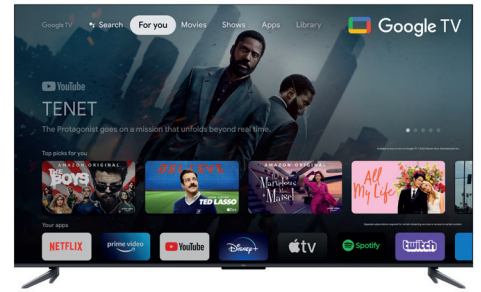

4K HDR PRO

Noirs incomparables, contraste plus élevé et couleurs vives

MULTI HDR FORMAT

Dolby Vision HDR10

HDR multi-format
Qualité d'image incroyable qu'importe la source

GAME MASTER

Game Master

Pour une expérience gaming optimale (HDMI 2.1, ALLM)

Google TV

Vos divertissements préférés avec l'aide de Google

Hey Google

Google Assistant

Rencontrez votre Assistant Google, posez-lui des questions, demandez-lui de faire les choses

TCL

50C645

IMAGE