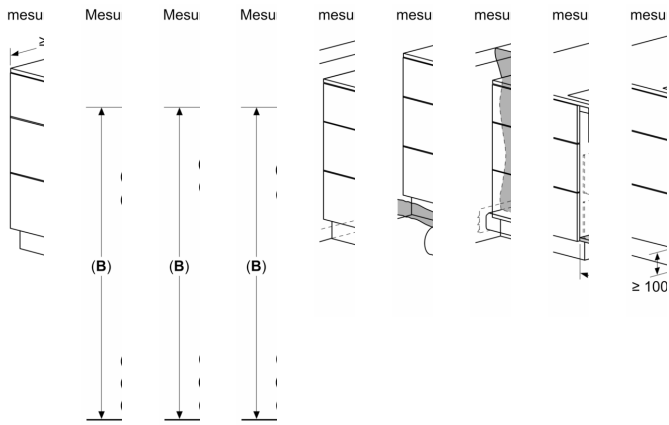

Design

- Design: sans cadre

Sécurité

- Témoin de chaleur résiduelle à 2 niveaux : indique les zones de cuisson qui sont encore chaudes

- 
- Sécurité enfants
 - Interrupteur principal : éteignez toutes les zones de cuisson par

**Série 6, Table induction aspirante, 70
cm, sans cadre
PVQ711H26E**

Mε

Mε
Vl

Mε
Vl
cir

Mesu
Vue lk
1ε
80
50

Mε
Vl

(A

A: