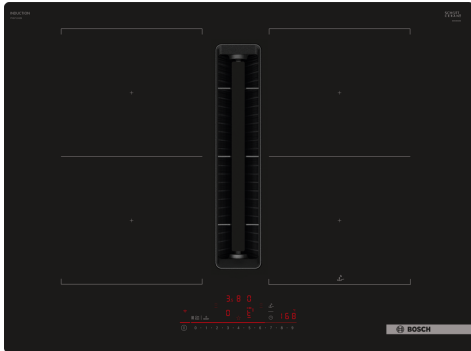

Série 6, Table induction aspirante, 70 cm, sans cadre PVQ711H26E

B

Accessoires intégrés

1 x Connecteur télescopique mode recyclage, 1 x Filtre à charbon Clean Air Plus

Accessoires en option

HEZ32WA00 SONDE A VIANDE SANS FIL, HEZ390090 WOK, HEZ9ES100 CAFETIERE ESPRESSO, HEZ9FE280 POELE EN FONTE 28 CM, HEZ9SE030 Set de 2 casseroles et 1 poêle à frire, HEZ9SE040 BATTERIE CUISINE 4 PCS, HEZ9SE060 BATTERIE CUISINE 6 PCS, HEZ9VDKE1 KIT INSTALLATION EN EVACUATION, HEZ9VDKR0 KIT INST. EN RECYCLAGE L (PROF. 70 CM), HEZ9VDKR1 KIT INST. EN RECYCLAGE S (PROF. 60 CM), HEZ9VDKR2 Kit de recirculation 1x coude L, HEZ9VDSB1 Coude horizontal 90°, HEZ9VDSB2 Coude vertical L 90°, HEZ9VDSB3 Coude vertical M 90°, HEZ9VDSB4 Coude vertical S 90°, HEZ9VDSI0 Connecteur rond/plat droit, HEZ9VDSI1 Connecteur rond/plat coudé, HEZ9VDSM1 Tube plat, 500mm, HEZ9VDSM2 Tube plat, 1000mm, HEZ9VDSS1 Manchon femelle, HEZ9VDSS2 PIECE DE CONNEXION FLEXIBLE PLAT Ø150, HEZ9VEDU0 INST. EVACUATION FILTRE REDUCTEUR BRUIT, HEZ9VRCR1 FILTRES DE REMPLACEMENT CLEANAIR PLUS, HEZ9VRPD0 KIT DE RECYCLAGE (INST. RACCORDEE), HEZ9VRPD1 diffuseur de plinthe, HEZ9VRUDO KIT DE RECYCLAGE PLUG&PLAY

Table induction avec aspiration intégrée : deux technologies combinées pour des résultats de cuisson parfaits.

- **Hotte intégrée à la table de cuisson** : vapeur et odeurs sont aspirées directement à la source.
- **DirectSelect** : sélectionnez simplement la zone de cuisson, la puissance et les fonctionnalités.
- **CombiZone** : pas assez de place pour chauffer un grand faitout ? Combinez deux zones de cuisson à induction !
- **Fonction AutoOn** : votre hotte s'active automatiquement, dès que c'est nécessaire.
- **PerfectFry Plus** : des aliments bien dorés, jamais brûlés.

Données techniques

Appellation produit/famille: .....Foyer en vitrocéramique
Type d'installation: .....Encastrable
Type de table: .....Electrique
Niche d'encastrement: .....223 x 560-560 x 490-490 mm
Largeur appareil: .....710 mm
Dimensions appareil H x L x P: ..... 223 x 710 x 522 mm
Dimensions du produit emballé: ..... 430 x 950 x 665 mm
Poids net: ..... 23.2 kg
Poids brut: ..... 29.6 kg
Témoin de chaleur résiduelle: ..... Indépendant
Emplacement du bandeau de commande: .....Devant de la table
Matériau de la surface: .....Vitrocéramique
Couleur de la surface: .....Noir
Longueur du cordon électrique: ..... 110.0 cm
Brûleurs: ..... non
Power Boost: ..... Toutes les zones de cuisson
Puissance du 2nd foyer: ..... 3.6 kW
Nombre de vitesses: ..... 9-stage + 2 intensive
Débit d'aspiration max. en évacuation: .....500 m³/h
Débit de l'aspiration en Recyclage d'air position turbo: .... 595.0 m³/h
Débit d'aspiration max. en recyclage: .....487 m³/h
Débit d'air position intensive en évacuation: ..... 622 m³/h
Niveau sonore: .....69 dB(A) re 1 pW
Filtre anti-odeurs: ..... non
Tension: ..... 220-240/380-415 V
Fréquence: ..... 50-60 Hz
Accessoires inclus: 1 x Connecteur télescopique mode recyclage, 1 x Filtre à charbon Clean Air Plus
Mode d'arrêt différé: .....30R_12E min