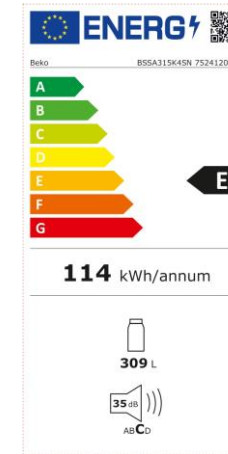

INFORMATIONS TECHNIQUES

Tension (V)	220-240
Fréquence (Hz)	50
Type de prise	Européenne
Longueur du câble (m)	2,5
Type de fluide réfrigérant	R600a

DESIGN

Couleur de la porte	Blanc
Couleur des côtés	Blanc
Finitions clayettes verre	Blanc

FONCTIONS & CARACTÉRISTIQUES

Type d'éclairage	LED

PERFORMANCES

Classe d'efficacité énergétique	E
Classe climatique	SN-T
T°. ambiante mini. de fonction. (°C)	5
Niveau sonore dB(A)	35
Classe de perception sonore	C
Consommation annuelle (kWh/a)	114
Volume net du réfrigérateur (litres)	309
Volume total (litres)	309

COMPARTIMENT RÉFRIGÉRATEUR

Nombre de balconnets larges	4
Nombre de bac à légumes	2
Clayette porte-bouteilles chromée	Plastique
Boîte à œufs	1
Nombre de clayettes verre ajustables	4
Nombre total de clayettes verre	6

DIMENSIONS & LOGISTIQUE

Hauteur sans emballage (cm)	177,5
Largeur sans emballage (cm)	54
Profondeur sans emballage (cm)	54,5
Poids sans emballage (kg)	55
Nomenclature	84182159
Livraison en 40	98
Livraison en 40 ForkLift	60
Livraison en camion à la verticale	92
Hauteur avec emballage (cm)	185,4
Profondeur avec emballage (cm)	60
Largeur avec emballage (cm)	57,5
Poids avec emballage (kg)	59,9
Livraison en 40 HC ForkLift	60