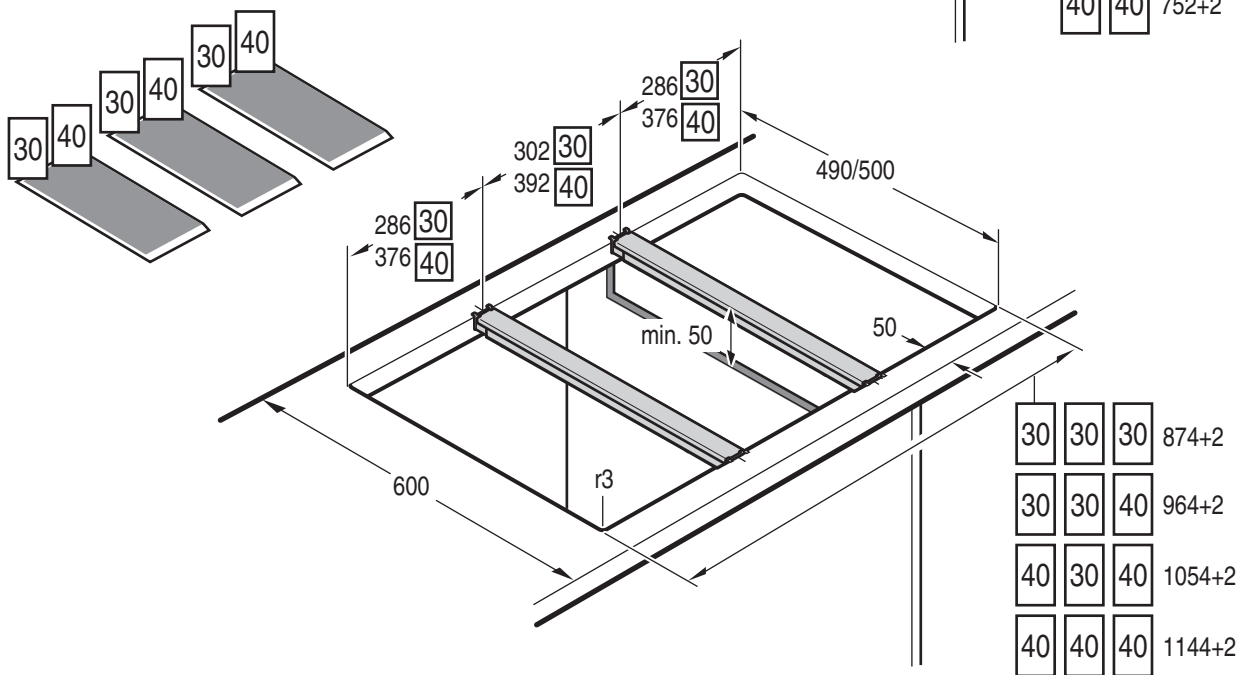

lt Montavimo instrukcija

lv Montāžas pamācība

et Monteerimisjuhend

1.

2a

30 40 = cm

2b

2c

2d

2e

2f

2g

30	40	60	70	80	90	= cm
----	----	----	----	----	----	------

2h

30	60	30	1174+2
30	70	30	1282+2
30	80	30	1384+2
30	90	30	1484+2
40	60	40	1354+2
40	70	40	1462+2
40	80	40	1564+2
40	90	40	1664+2
30	60	40	1264+2
30	70	40	1372+2
30	80	40	1474+2
30	90	40	1574+2