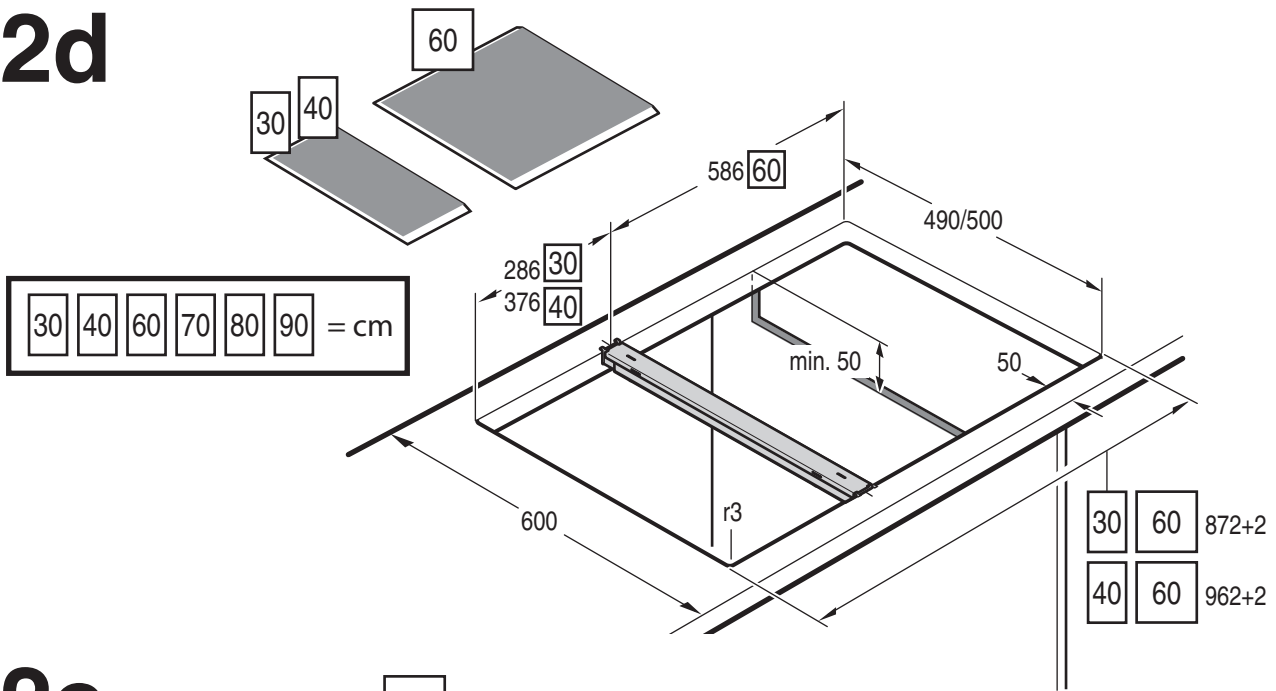

lt Montavimo instrukcija

lv Montāžas pamācība

et Monteerimisjuhend

1.

2a

30 40 = cm

2b

2c

2d

2e

2f

2g

30	40	60	70	80	90	= cm
----	----	----	----	----	----	------

2h

30	60	30	1174+2
30	70	30	1282+2
30	80	30	1384+2
30	90	30	1484+2
40	60	40	1354+2
40	70	40	1462+2
40	80	40	1564+2
40	90	40	1664+2
30	60	40	1264+2
30	70	40	1372+2
30	80	40	1474+2
30	90	40	1574+2