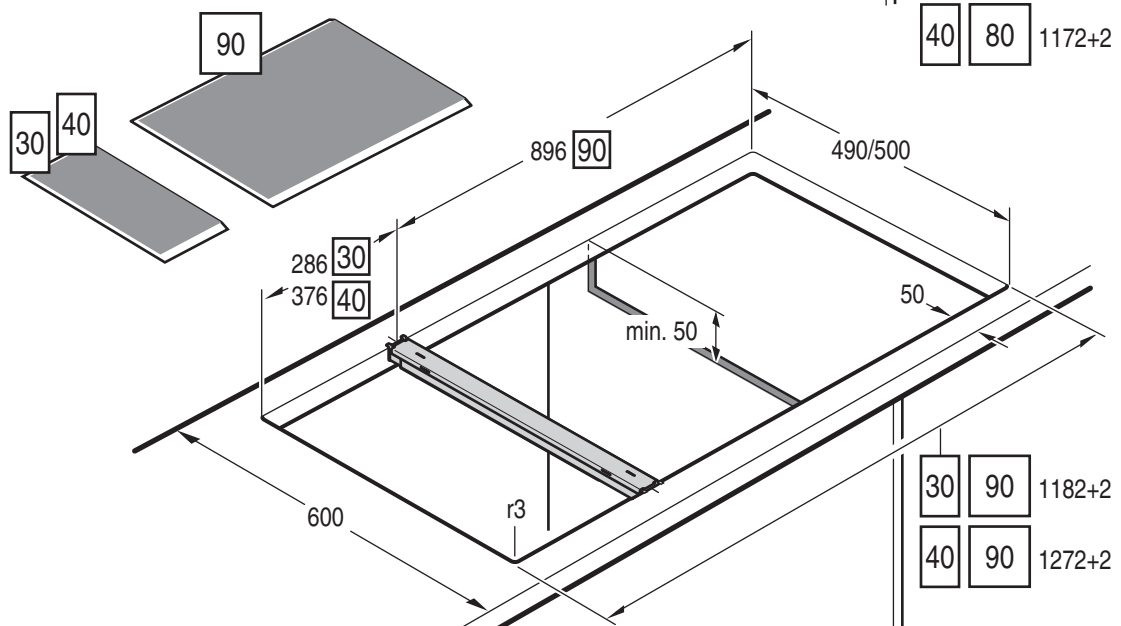

lt Montavimo instrukcija

lv Montāžas pamācība

et Monteerimisjuhend

1.

2a

30 40 = cm

2b

2c

2d

2e

2f

2g

30	40	60	70	80	90	= cm
----	----	----	----	----	----	------

2h

30	60	30	1174+2
30	70	30	1282+2
30	80	30	1384+2
30	90	30	1484+2
40	60	40	1354+2
40	70	40	1462+2
40	80	40	1564+2
40	90	40	1664+2
30	60	40	1264+2
30	70	40	1372+2
30	80	40	1474+2
30	90	40	1574+2