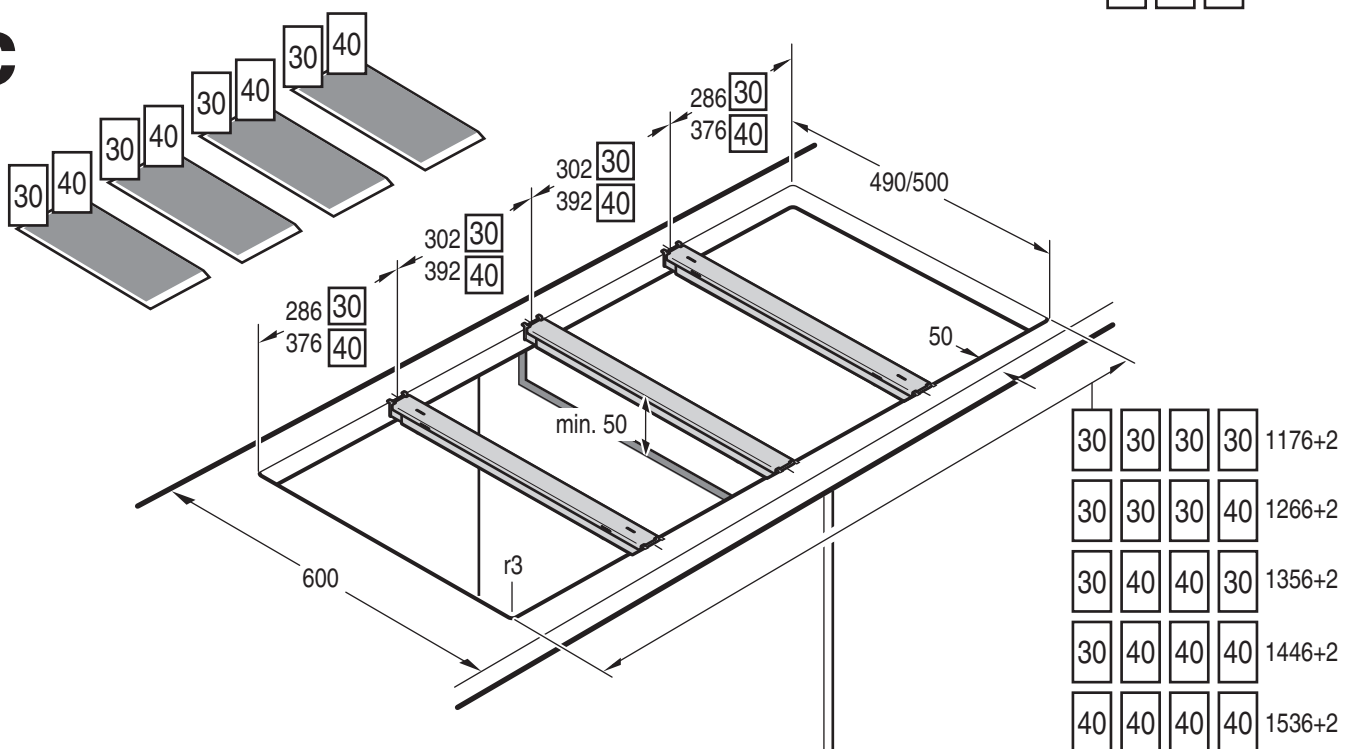

lt Montavimo instrukcija

lv Montāžas pamācība

et Monteerimisjuhend

1.

2a

30 40 = cm

2b

2c

2d

2e

2f

2g

30	40	60	70	80	90	= cm
----	----	----	----	----	----	------

2h

30	60	30	1174+2
30	70	30	1282+2
30	80	30	1384+2
30	90	30	1484+2
40	60	40	1354+2
40	70	40	1462+2
40	80	40	1564+2
40	90	40	1664+2
30	60	40	1264+2
30	70	40	1372+2
30	80	40	1474+2
30	90	40	1574+2