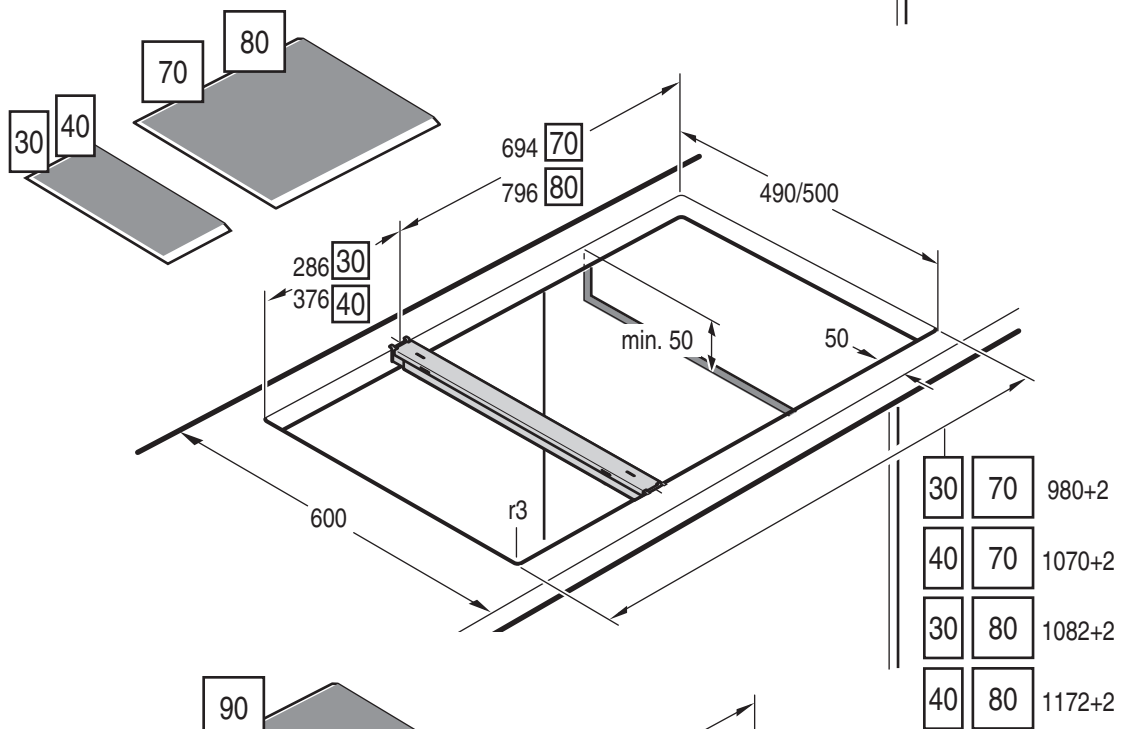

lt Montavimo instrukcija

lv Montāžas pamācība

et Monteerimisjuhend

1.

2a

30 40 = cm

2b

2c

2d

2e

2f

2g

30	40	60	70	80	90	= cm
----	----	----	----	----	----	------

2h

30	60	30	1174+2
30	70	30	1282+2
30	80	30	1384+2
30	90	30	1484+2
40	60	40	1354+2
40	70	40	1462+2
40	80	40	1564+2
40	90	40	1664+2
30	60	40	1264+2
30	70	40	1372+2
30	80	40	1474+2
30	90	40	1574+2