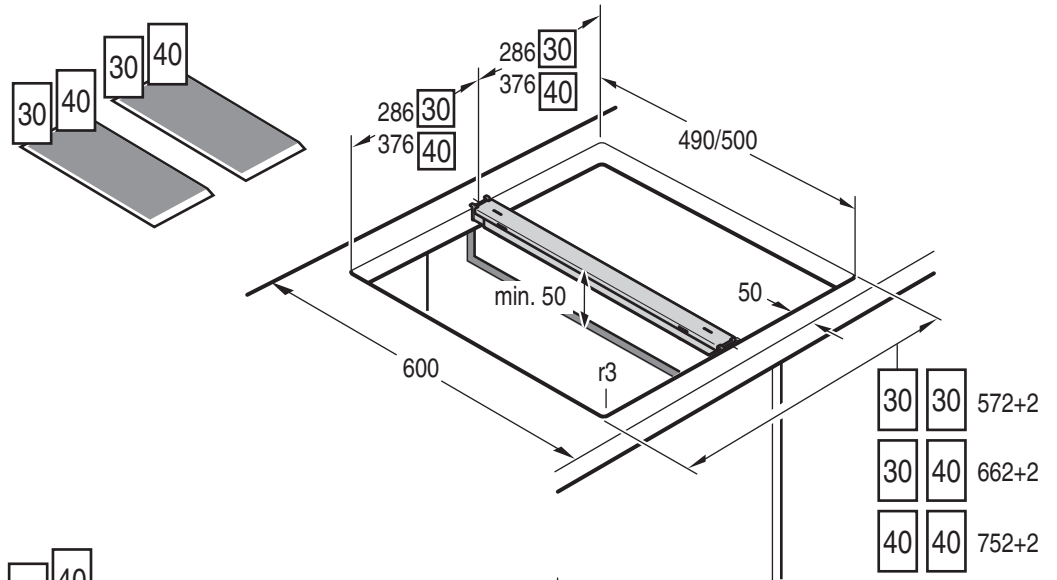

lt Montavimo instrukcija

lv Montāžas pamācība

et Monteerimisjuhend

1.

2a

30 40 = cm

2b

2c

2d

2e

2f

2g

30	40	60	70	80	90	= cm
----	----	----	----	----	----	------

2h

30	60	30	1174+2
30	70	30	1282+2
30	80	30	1384+2
30	90	30	1484+2
40	60	40	1354+2
40	70	40	1462+2
40	80	40	1564+2
40	90	40	1664+2
30	60	40	1264+2
30	70	40	1372+2
30	80	40	1474+2
30	90	40	1574+2