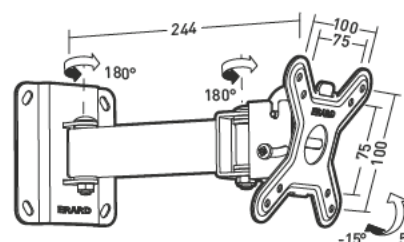

+25 / -25°
(19°)

VESA
75, 100

Ref. **043410** GENCOD 318528 043410 7

Platine murale

Platine TV

S 15"-23"
38-58 cm

15 KG

+5 / -15°