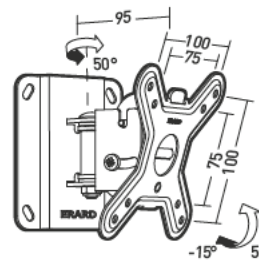

15 KG

fixe

VESA
75, 100

Ref. **043210** GENCOD 318528 043210 3

Platine murale

Platine TV

S 15"-23"
38-58 cm

15 KG

+5 / -15°

VESA
75, 100

Ref. **043310** GENCOD 318528 043310 0

Platine murale

Platine TV

S 15"-23"
38-58 cm

15 KG

+5 / -15°

+25 / -25°
(19°)

VESA
75, 100

Ref. **043410** GENCOD 318528 043410 7

Platine murale

Platine TV

S 15"-23"
38-58 cm

15 KG

+5 / -15°