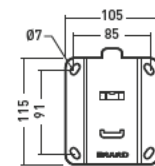

Cliff pour écrans de petites tailles

- Platine murale et support écran en acier
- Peinture époxy noire et silver
- Niveau à bulle intégré

Ref. **043010** GENCOD 318528 043010 9

Platine murale

Platine TV

S 15"-23"
38-58 cm

15 KG

fixe

VESA
75, 100

Ref. **043210** GENCOD 318528 043210 3

Platine murale

Platine TV

S 15"-23"
38-58 cm

15 KG

+5 / -15°

VESA
75, 100

Ref. **043310** GENCOD 318528 043310 0

Platine murale

Platine TV

S 15"-23"
38-58 cm

15 KG

+5 / -15°