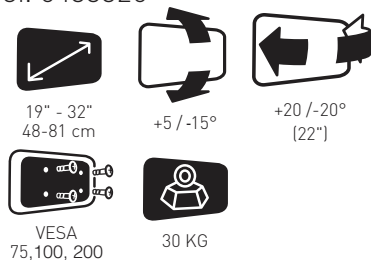

M 19"-32"
48-81 cm

CLIFF 200

Pour écrans plats jusqu'à VESA 200

Platine murale

Platine TV

CLIFF 200

Ref. 043020

CLIFF 200T

Ref. 043220

CLIFF 200TW45

Ref. 0433320

CLIFF 200TW90

Ref. 043420