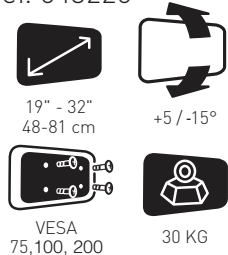

M 19"-32"
48-81 cm

CLIFF 200

Pour écrans plats jusqu'à VESA 200

Platine murale

Platine TV

CLIFF 200

Ref. 043020

CLIFF 200T

Ref. 043220

CLIFF 200TW45

Ref. 0433320

CLIFF 200TW90

Ref. 043420