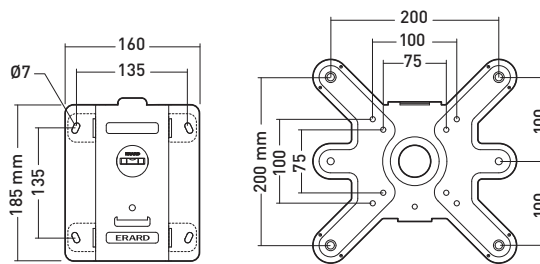

M 19"-32"
48-81 cm

CLIFF 200

Pour écrans plats jusqu'à VESA 200

Platine murale

Platine TV

CLIFF 200

Ref. 043020

CLIFF 200T

Ref. 043220

CLIFF 200TW45

Ref. 0433320

CLIFF 200TW90

Ref. 043420