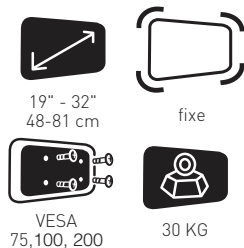

M 19"-32"
48-81 cm

CLIFF 200

Pour écrans plats jusqu'à VESA 200

Platine murale

Platine TV

CLIFF 200

Ref. 043020

CLIFF 200T

Ref. 043220

CLIFF 200TW45

Ref. 0433320

CLIFF 200TW90

Ref. 043420