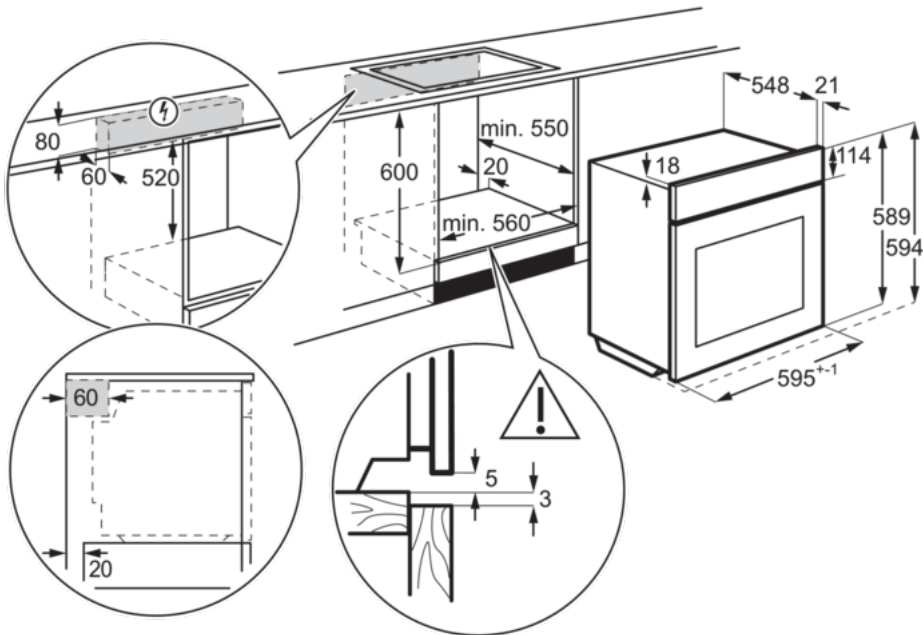

EOF3C40X Four

PSGBOV180DE00006