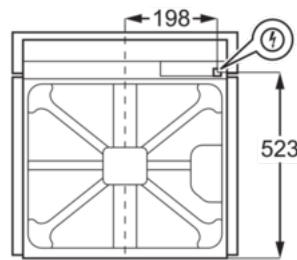

EOF3C40X Four

PSGBOV180DE00006