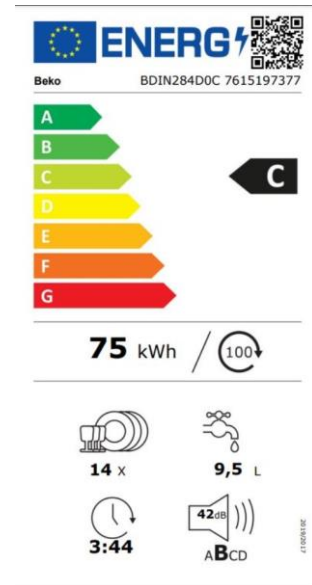

FONCTIONS

Option 1	Hygiène Intense
Option 2	Séchage+
Option 3	Support Lèche Frites
Option 4	Rapide
Option Tablette tout en 1	Oui
Départ différé	30 min - 24 h

PANIER & ACCESSOIRES

Nombre de bras de lavage	3
Bras de lavage supérieur	Douchette
Panier supérieur Réglable	Sur 3 positions, même chargé
Nombre de clayettes à tasses	2
Picots rabattables panier inférieur	4
Picots rabattables panier supérieur	3
Poignée sur panier inférieur	oui, plastique
Poignée sur panier supérieur	oui, plastique avec logo
Panier à couverts	Nomade
Couleur des paniers	Gris
Accessoires	Support à ustensiles, supports à lèchefrite, support à casseroles

DESIGN

Plateforme	Atlantis
Couleur du bandeau	Noir mat
Type d'afficheur	LCD
Sérigraphies bandeau	Symboles + HygieneShield + Série

INFORMATIONS TECHNIQUES

Tension (V)	220-240
Fréquence (Hz)	50
Type de prise	Prise fournie
Puissance totale (W)	1800-2100

DIMENSIONS & LOGISTIQUE

Largeur sans emballage (cm)	59,8
Hauteur sans emballage (cm)	81,8
Profondeur sans emballage (cm)	55
Profondeur porte ouverte	115 cm
Poids sans emballage (kg)	36,1
Largeur avec emballage (cm)	64,4
Hauteur avec emballage (cm)	85,9
Profondeur avec emballage (cm)	66,1
Poids avec emballage (kg)	39
Hauteur de la niche (cm)	82-87
Nomenclature	84221100
Livraison en 40	108
Livraison en 40 ForkLift	108
Livraison en 40 HC ForkLift	159

Beko s'engage à conserver toutes les pièces détachées de cet appareil pendant 12 ans à compter de la date d'achat. BEKO France – Visuels non contractuels, informations sujettes à modifications. 22/03/2024 - V2

Fiche provisoire

Suivez notre actualité sur le site [beko.fr](https://www.beko.fr) et sur