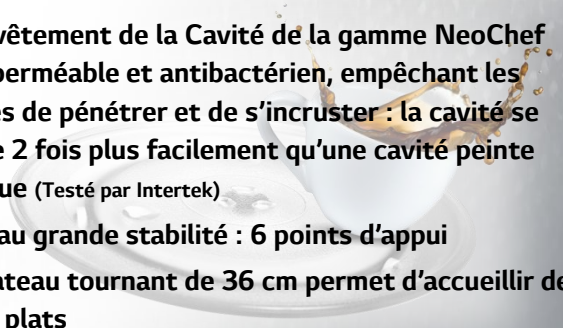

Smart Inverter
Microwave

Performance et Précision

- Puissance micro-ondes exceptionnelle : 1200 W
- Décongélation Expert + : efficace et douce
- Réchauffage rapide
- i-Wave : réchauffage et décongélation uniformes
- Contrôle précis de la puissance pour de multiples fonctionnalités: maintien au chaud, yaourt, faire fondre en douceur...

Praticité et Hygiène facile

Praticité et Hygiène facile

- Le revêtement de la Cavité de la gamme NeoChef est imperméable et antibactérien, empêchant les graisses de pénétrer et de s'incruster : la cavité se nettoie 2 fois plus facilement qu'une cavité peinte classique (Testé par Intertek)
- Plateau grande stabilité : 6 points d'appui
- Le plateau tournant de 36 cm permet d'accueillir de grands plats
- Visibilité optimale : Éclairage intérieur LED