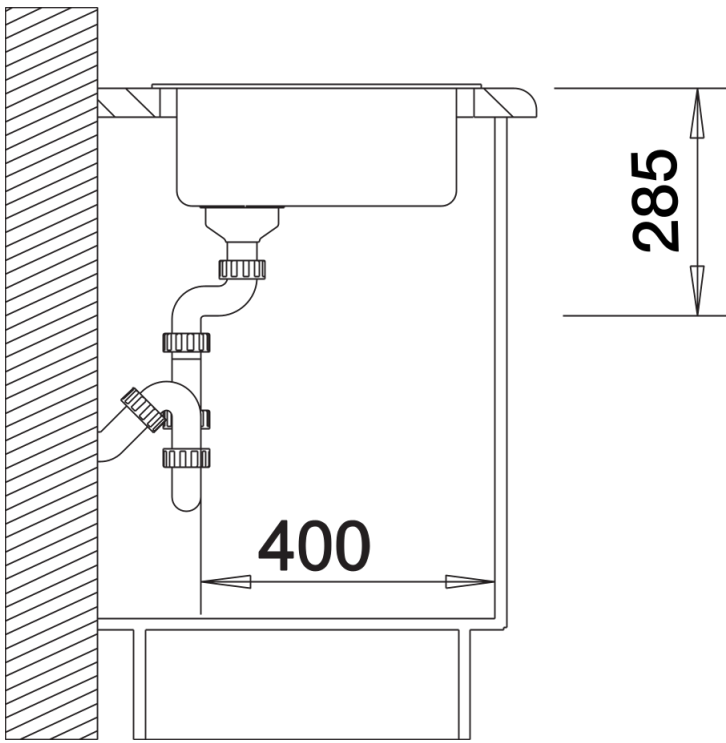

## Informations de planification

---

- Dimensions cuve : 450/380 x 165 mm
- Découpe : Ø 430
- Découpe suivant gabarit disponible sur notre site [www.blanco.com/fr](http://www.blanco.com/fr)

## Détails

---

Vue de dessus

Découpe

Vue de face

Vue latérale