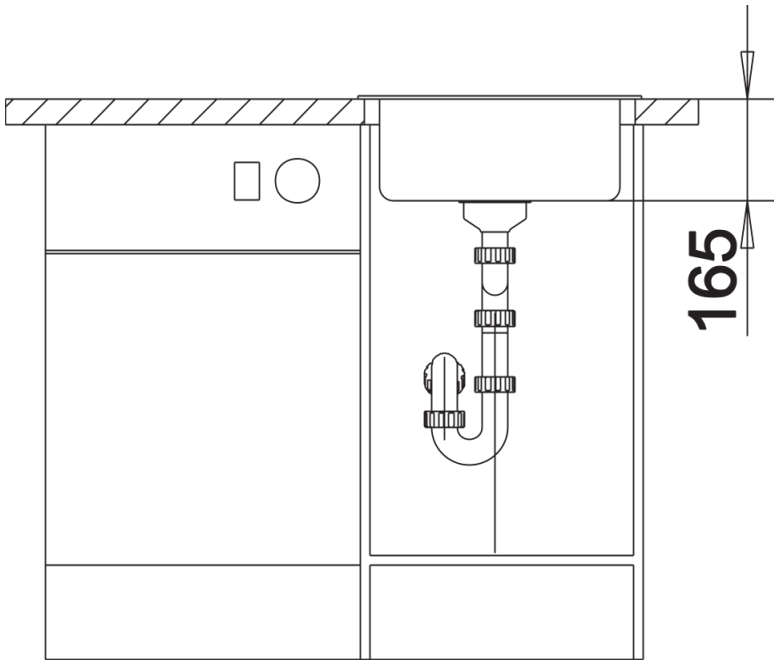

## Informations de planification

---

- Dimensions cuve : 450/380 x 165 mm
- Découpe : Ø 430
- Découpe suivant gabarit disponible sur notre site [www.blanco.com/fr](http://www.blanco.com/fr)

## Détails

---

Vue de dessus

Découpe

Vue de face

Vue latérale