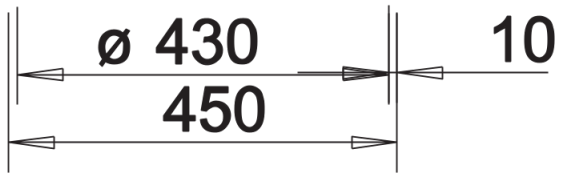

## Informations de planification

---

- Dimensions cuve : 450/380 x 165 mm
- Découpe : Ø 430
- Découpe suivant gabarit disponible sur notre site [www.blanco.com/fr](http://www.blanco.com/fr)

## Étendue des fournitures

---

Vidage compact avec bonde à panier Ø 90 mm inox manuelle Siphon 137 158 inclus

## Détails

---

Vue de dessus

Découpe

Vue de face

Vue latérale