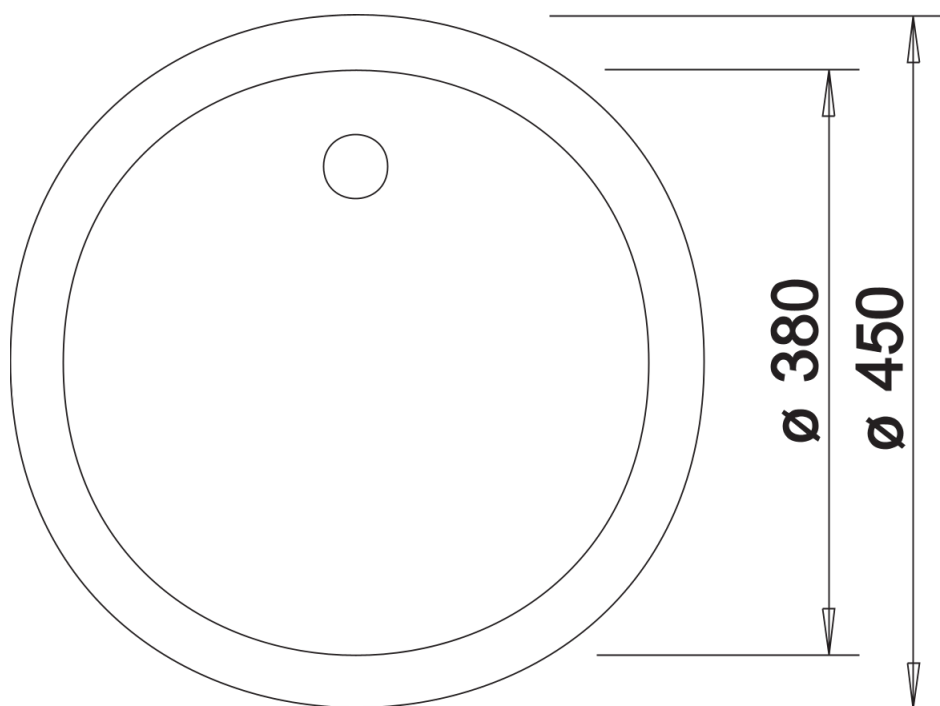

Informations de planification

- Dimensions cuve : 450/380 x 165 mm
- Découpe : Ø 430
- Découpe suivant gabarit disponible sur notre site www.blanco.com/fr

Étendue des fournitures

Vidage compact avec bonde à panier Ø 90 mm inox manuelle Siphon 137 158 inclus

Détails

Vue de dessus