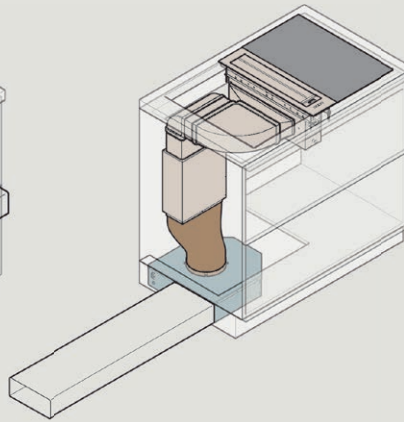

Filtres

Filtre charbon / Zéolite en option

Classe énergétique

B

Installation d'un modèle simple, unité au centre, moteur 1000 m³/h.

Modèle simple,
Sortie de l'air à droite.

Modèle simple,
Sortie de l'air à gauche.

Modèle simple,
Sortie de l'air à gauche,
Version en recyclage.

Hottes :	Nart	Référence	Code EAN	Dimensions (cm)
Piano (Modèle simple)	125746	CORPIAN3130	8034122354859	-

Accessoires :	Nart	Référence
Moteur Piano simple (1000 m³/h)	125747	MOTPIA3130
Raccord entrée simple gauche	125750	KACL760
Raccord entrée simple droite	125751	KACL761
Kit filtre charbon Zéolite	125754	KACL938
Filtre charbon Zéolite Piano	125755	KACL929
Gaine horizontale 220x90	125756	KACL345