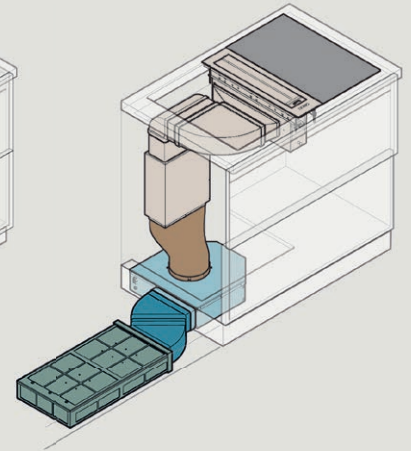

Filtres

Filtre charbon / Zéolite en option

Classe énergétique

B

Installation d'un modèle simple, unité au centre, moteur 1000 m³/h.

Modèle simple,
Sortie de l'air à droite.

Modèle simple,
Sortie de l'air à gauche.

Modèle simple,
Sortie de l'air à gauche,
Version en recyclage.

Hottes :	Nart	Référence	Code EAN	Dimensions (cm)
Piano (Modèle simple)	125746	CORPIAN3130	8034122354859	-

Accessoires :	Nart	Référence
Moteur Piano simple (1000 m³/h)	125747	MOTPIA3130
Raccord entrée simple gauche	125750	KACL760
Raccord entrée simple droite	125751	KACL761
Kit filtre charbon Zéolite	125754	KACL938
Filtre charbon Zéolite Piano	125755	KACL929
Gaine horizontale 220x90	125756	KACL345