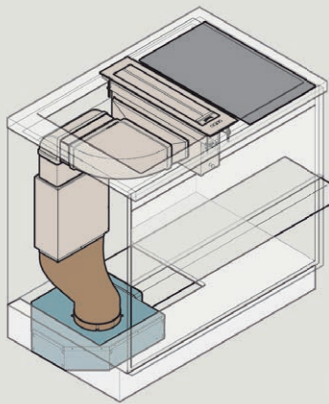

Filtres

Filtre charbon / Zéolite en option

Classe énergétique

B

Installation d'un modèle simple, unité au centre, moteur 1000 m³/h.

Modèle simple,
Sortie de l'air à droite.

Modèle simple,
Sortie de l'air à gauche.

Modèle simple,
Sortie de l'air à gauche,
Version en recyclage.

Hottes :	Nart	Référence	Code EAN	Dimensions (cm)
Piano (Modèle simple)	125746	CORPIAN3130	8034122354859	-

Accessoires :	Nart	Référence
Moteur Piano simple (1000 m³/h)	125747	MOTPIA3130
Raccord entrée simple gauche	125750	KACL760
Raccord entrée simple droite	125751	KACL761
Kit filtre charbon Zéolite	125754	KACL938
Filtre charbon Zéolite Piano	125755	KACL929
Gaine horizontale 220x90	125756	KACL345