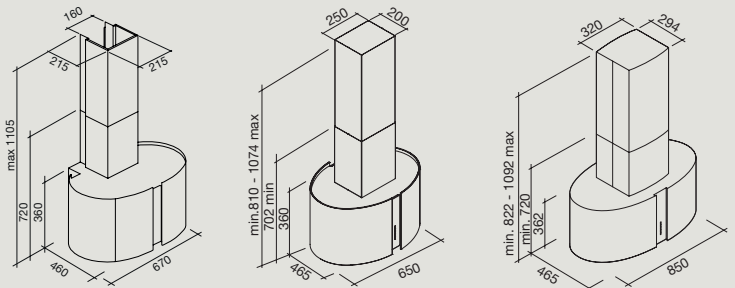

Mural – 67 cm
Îlot – 65/85 cm

Moteur et commandes

800 m³/h, 4 vitesses
commandes électroniques

Filtres

Filtres à graisse haute performance
Filtres à charbon : 114163

Éclairage

Led (3200K)
Mural : Led 2x1,2 W - Ambiance 3x1,2 W
Îlot : Led 4x1,2 W - Ambiance 4x1,2 W

Distance minimale

Plan de travail* 60 cm

Niveau sonore en vitesse 3

Mural : 55 dB(A) re 1pW
Îlot : 63 dB(A) re 1pW

MIRABILIA – Ronde/Rectangulaire, Mural 67 cm, 800 m³/h

Vitesse du moteur	1	2	3	4
Niveau sonore dB(A)re1pW - I.E.C.60704-2-13	45	50	55	64
Capacité (m ³ /h) I.E.C.61591	230	300	380	590
Pression (Pa)	390	420	460	500
Puissance (W)	134	156	180	203
Diamètre de sortie Ø (mm)	150	150	150	150

MIRABILIA – Ronde/Rectangulaire, Mural 97 cm / îlot 65/67/85, 800 m³/h

Vitesse du moteur	1	2	3	4
Niveau sonore dB(A)re1pW - I.E.C.60704-2-13	54	57	63	68
Capacité (m ³ /h) I.E.C.61591	270	370	490	680
Pression (Pa)	390	440	490	510
Puissance (W)	130	150	178	224
Diamètre de sortie Ø (mm)	150	150	150	150

Hottes :	Nart	Référence	Code EAN	Classe énergétique	Dimensions (cm)	Poids net (Kg)	Débit (m ³ /h)
Elektra mural 67 cm LED	124952	ELEKTRA1281	3700338206071	B	67	24	800
Corps de hotte	119111	CORMIRA1281	8034122342429	-	67	-	800
Habillage verre	113881	VERELEK1240	8034122700175	-	67	-	-
Elektra îlot 65 cm LED	121078	ELEKTRA2281	3700338204015	B	65	31	800
Corps de hotte	124945	CORMIRA2282	8034122349220	-	65	-	800
Habillage verre	121210	VERELEK2241	8034122708911	-	65	-	-
Elektra îlot 85 cm LED	121079	ELEKTRA2481	3700338204022	B	85	44	800
Corps de hotte	119688	CORMIRA2481	8034122347509	-	85	-	800
Habillage verre	113865	VERELEK2440	8034122700403	-	85	-	-