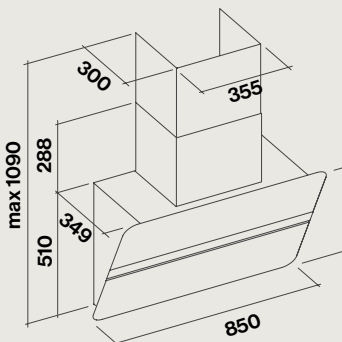

FLIPPER NRS®

- › Verre trempé satiné noir ou blanc
- › Bandeau de commande en acier inox brossé 304 (AISI 304)
- › Commandes électroniques rétro-éclairées
- › Technologie silencieuse NRS
- › Éclairage Led
- › Filtres à graisse métalliques lavables au lave-vaisselle
- › Filtres à charbon haute performance en option
- › Déflecteur d'air NRS® en option
- › Sur ce produit, les filtres à charbon s'installent en plus des filtres métalliques d'origine.
- › Cheminée livrée
- › Fonctionne en évacuation ou en recyclage

- 82% de bruit perçu

Mural - 85cm

Moteur et commandes

800 m³/h
3 vitesses + Booster
Commandes sensibles

Filtres

Filtres à charbon haute performance en option : 2 x 125670

Éclairage

Bandeau LED 2x1,2 W (3200 K)

Classe énergétique

A

Distance minimale du plan de travail

Électrique : 52 cm

Gaz : 52 cm

Niveau sonore

Vitesse min.

37 dB(A) re 1pW

Vitesse max.

46 dB(A) re 1pW

Hauteur minimale requise :

› Recyclage : 1 000 mm

› Evacuation par le mur : 1 003 mm

Flipper NRS – 800 m³/h

Vitesse du moteur	1	2	3	4
Niveau sonore dB(A) re 1pW - I.E.C.60704-2-13	37	41	46	54,5
Capacité (m³/h) I.E.C.61591	220	290	375	610
Pression (Pa)	390	440	490	510
Puissance (W)	130	150	178	224
Diamètre de sortie Ø (mm)	150	150	150	150

Lors d'une installation en recyclage, il faut choisir en option le déflecteur d'air NRS ainsi que les filtres à charbons actifs.

Hottes :	Nart	Référence	Code EAN	Classe énergétique	Dimensions (cm)	Poids net (Kg)	Débit (m³/h)
Flipper NRS mural inox/verre noir	125260	FLIPNRS1420	8034122353739	A	85	40	800
Flipper NRS mural inox/verre blanc	125261	FLIPNRS1410	8034122355115	A	85	40	800

Accessoires en option :	Nart	Référence	Code EAN
Extension de cheminée murale H700 mm	117859	KACL570I	8034122707358
Extension de cheminée murale H960 mm	117860	KACL571I	8034122707365
Extension de cheminée blanche H960 mm	133078	KACL571B	8034122712406
Extension de cheminée noire H960 mm	133079	KACL571N	8034122712413
Déflecteur d'air NRS	120586	DEFLECTNRS	8034122708287
Filtres à charbon NRS (2x)	125670	101078897	8034122710334
Lingettes Magic Steel	115997	KACL815	8034122701769