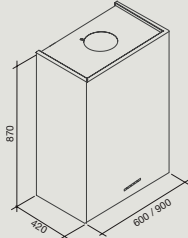

Îlot : Led 4x1,2 W (3200K)

Distance minimale

Plan de travail* 60 cm

Niveau sonore

en vitesse 3

61 dB(A) re 1pW

LAGUNA – 800 m³/h

Vitesse du moteur	1	2	3	4
Niveau sonore dB(A)re1pW - I.E.C.60704-2-13	49	55	61	67
Capacité (m ³ /h) I.E.C.61591	270	360	470	670
Pression (Pa)	390	420	460	500
Puissance (W)	134	156	180	215
Diamètre de sortie Ø (mm)	150	150	150	150

Hottes :	Nart	Référence	Code EAN	Classe énergétique	Dimensions (cm)	Poids net (Kg)	Débit (m ³ /h)
Laguna mural 60 cm blanc	122663	LAGUNA1211	3700338205111	B	60	34	800
Corps de hotte	122656	CORLAGU1231	8034122350905	-	60	-	800
Habillage verre	122658	VERLAGU1211	8034122709352	-	60	-	-
Laguna mural 90 cm blanc	122665	LAGUNA1411	3700338205135	B	90	45	800
Corps de hotte	122657	CORLAGU1431	8034122350912	-	90	-	800
Habillage verre	122661	VERLAGU1411	8034122709376	-	90	-	-
Laguna îlot 60 cm blanc	121940	LAGUNA2211	3700338204626	B	60	46	800
Corps de hotte	121938	CORLAGU2231	8034122319193	-	60	-	800
Habillage verre	121939	VERLAGU2211	8034122709062	-	60	-	-
Laguna îlot 90 cm blanc	121945	LAGUNA2411	3700338204640	B	90	59	800
Corps de hotte	121943	CORLAGU2431	8034122319339	-	90	-	800
Habillage verre	121944	VERLAGU2411	8034122709086	-	90	-	-