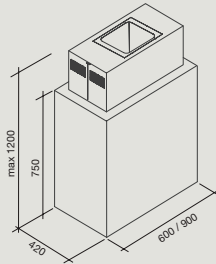

Mural – 60/90 cm

Îlot – 60/90 cm

Moteur et commandes

800 m³/h, 4 vitesses
commandes sensibles

Filtres

Filtres haute performance
Filtres à charbon : 114163

Éclairage

Mural : Led 2x1,2 W (3200K)

Îlot : Led 4x1,2 W (3200K)

Distance minimale

Plan de travail* 60 cm

Niveau sonore

en vitesse 3

61 dB(A) re 1pW

LAGUNA – 800 m³/h

Vitesse du moteur	1	2	3	4
Niveau sonore dB(A)re1pW - I.E.C.60704-2-13	49	55	61	67
Capacité (m ³ /h) I.E.C.61591	270	360	470	670
Pression (Pa)	390	420	460	500
Puissance (W)	134	156	180	215
Diamètre de sortie Ø (mm)	150	150	150	150

Hottes :	Nart	Référence	Code EAN	Classe énergétique	Dimensions (cm)	Poids net (Kg)	Débit (m ³ /h)
Laguna mural 60 cm blanc	122663	LAGUNA1211	3700338205111	B	60	34	800
Corps de hotte	122656	CORLAGU1231	8034122350905	-	60	-	800
Habillage verre	122658	VERLAGU1211	8034122709352	-	60	-	-
Laguna mural 90 cm blanc	122665	LAGUNA1411	3700338205135	B	90	45	800
Corps de hotte	122657	CORLAGU1431	8034122350912	-	90	-	800
Habillage verre	122661	VERLAGU1411	8034122709376	-	90	-	-
Laguna îlot 60 cm blanc	121940	LAGUNA2211	3700338204626	B	60	46	800
Corps de hotte	121938	CORLAGU2231	8034122319193	-	60	-	800
Habillage verre	121939	VERLAGU2211	8034122709062	-	60	-	-
Laguna îlot 90 cm blanc	121945	LAGUNA2411	3700338204640	B	90	59	800
Corps de hotte	121943	CORLAGU2431	8034122319339	-	90	-	800
Habillage verre	121944	VERLAGU2411	8034122709086	-	90	-	-