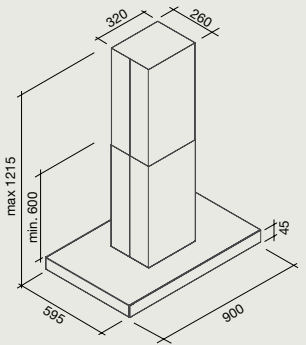

Classe énergétique

Mural : B
Îlot : C

Distance minimale du plan de travail

Électrique : 52 cm
Gaz : 63 cm

Niveau sonore

Vitesse min 49 dB(A)re1pW
Vitesse max 62 dB(A)re1pW

LUCE - 800 m³/h

Vitesse du moteur	1	2	3	4
Niveau sonore dB(A)re1pW - I.E.C.60704-2-13	49	56	62	68
Capacité (m ³ /h) I.E.C.61591	280	370	480	680
Pression (Pa)	390	420	480	500
Puissance (W)	132	153	175	215
Diamètre de sortie Ø (mm)	150	150	150	150

Hottes :	Nart	Référence	Code EAN	Classe énergétique	Dimensions (cm)	Poids net (Kg)	Débit (m ³ /h)
Luce mural 90 cm noir	120880	LUCE1420	8034122348261	B	90	21	800
Luce îlot 120 cm noir	120882	LUCE2420	8034122348247	B	120	32	800