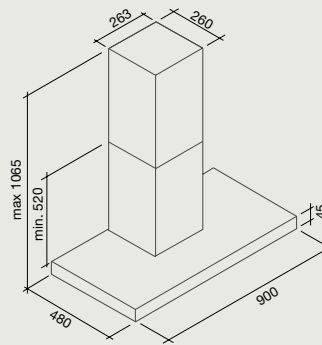

Mural - 90 cm

Îlot - 90 cm

Moteur et commandes

800 m³/h
3 vitesses + 1 booster
Commandes sensibles

Filtres

Filtres haute performance
Filtres à charbon: 114164

Éclairage Neon

Mural : 1x21 W
Îlot : 2x21 W

Classe énergétique

Mural : B
Îlot : C

Distance minimale du plan de travail

Électrique : 52 cm
Gaz : 63 cm

Niveau sonore

Vitesse min 49 dB(A)re1pW
Vitesse max 62 dB(A)re1pW

LUCE - 800 m³/h

Vitesse du moteur	1	2	3	4
Niveau sonore dB(A)re1pW - I.E.C.60704-2-13	49	56	62	68
Capacité (m ³ /h) I.E.C.61591	280	370	480	680
Pression (Pa)	390	420	480	500
Puissance (W)	132	153	175	215
Diamètre de sortie Ø (mm)	150	150	150	150

Hottes :	Nart	Référence	Code EAN	Classe énergétique	Dimensions (cm)	Poids net (Kg)	Débit (m ³ /h)
Luce mural 90 cm noir	120880	LUCE1420	8034122348261	B	90	21	800
Luce îlot 120 cm noir	120882	LUCE2420	8034122348247	B	120	32	800