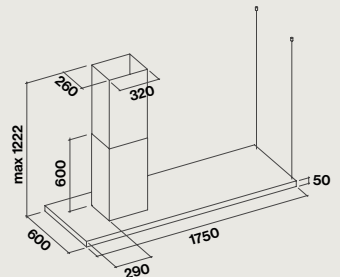

### Îlot 175cm

#### Niveau sonore

61 dB(A) re 1pW

Exemple modèle droite. La surface d'aspiration et les commandes se trouvent sur le côté droit lorsque vous êtes devant l'unité.

La zone d'aspiration est de 90cm du côté de la cheminée.

Version cheminée à droite

Version cheminée à gauche