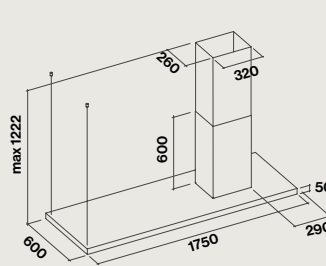

Version cheminée à droite