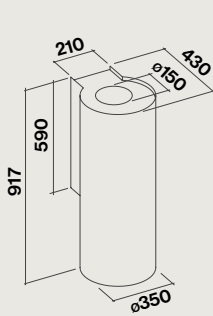

B

Distance minimale du plan de travail

Electrique : 52 cm

Gaz : 60 cm

Niveau sonore

Vitesse min 48 dB(A)re1pW

Vitesse max 61 dB(A)re1pW

Noir / Blanc / Cuivre / Or mat

Version murale

Version îlot

POLAR COLOR – 800 m³/h

Vitesse du moteur	1	2	3	4
Niveau sonore dB(A)re1pW - I.E.C.60704-2-13	48	54	61	67
Capacité (m ³ /h) I.E.C.61591	290	380	490	710
Pression (Pa)	400	450	480	500
Puissance (W)	134	156	180	215
Diamètre de sortie Ø (mm)	150	150	150	150

Hottes :	Nart	Référence	Code EAN	Matériau Coloris	Dimensions (cm)	Poids net (Kg)	Débit (m ³ /h)
Polar Color blanche 35cm murale	134678	POLAR1110	8034122342146	Blanc	35	23	800
Polar Color blanche 35cm îlot	134679	POLAR2110	8034122342139	Blanc	35	24	800
Polar Color noire 35cm murale	134680	POLAR1120	8034122354620	Noir	35	23	800
Polar Color noire 35cm îlot	134681	POLAR2120	8034122354613	Noir	35	24	800
Polar Color or 35cm murale	134682	POLAR1140	8034122361239	Or mat	35	23	800
Polar Color or 35cm îlot	134683	POLAR2140	8034122361192	Or mat	35	24	800
Polar Color cuivre 35cm murale	134684	POLAR1160	8034122361215	Cuivre	35	23	800
Polar Color cuivre 35cm îlot	134685	POLAR2160	8034122361178	Cuivre	35	24	800