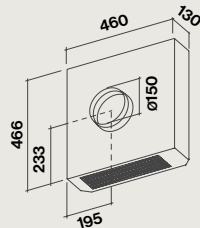

POLAR COLOR

Option

Moteur déportables.

Un moteur déporté peut être un choix pertinent pour réduire le bruit perçu dans la cuisine, grâce à l'éloignement du moteur.

Vous pouvez opter pour un moteur installé à l'intérieur de votre maison (déporté dans les combles par exemple) ou pour un moteur installé sur la façade extérieure de votre maison. Si la hotte dispose déjà d'un moteur, celui-ci doit être retiré.

Moteurs déportés extérieurs

Les moteurs extérieurs Falmec impressionnent par leur puissance d'aspiration, leurs dimensions compactes, et leurs simplicité d'installation.

Moteur déporté extérieur 1.000 m³/h

Kit moteur déporté extérieur, 1.000 m³/h, livré avec un câble de 7 mètres. Il peut s'adapter sur toutes les hottes Falmec ayant un moteur d'origine d'une puissance au moins égale à 800 m³/h, sauf gammes NRS et Green Tech.

118358

Moteur déporté extérieur 1.500 m³/h

Kit moteur déporté extérieur, 1.500 m³/h, livré avec un câble de 7 mètres. Il peut s'adapter sur toutes les hottes Falmec ayant un moteur d'origine d'une puissance au moins égale à 800 m³/h, sauf gammes NRS et Green Tech. Attention, diamètre 200 mm.

125025