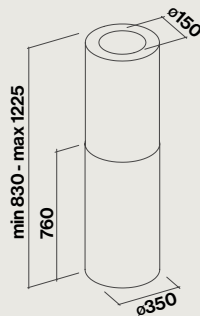

Mural 35 cm / îlot 35 cm

Moteur et commandes

800 m³/h, 4 vitesses
Commandes électroniques

Filtres

Filtres à charbon (inclus) : 114163

Éclairage

Led 4x1,2 W (3200 K)

Classe énergétique

B

Distance minimale du plan de travail

Electrique : 52 cm

Gaz : 60 cm

Niveau sonore

Vitesse min 48 dB(A)re1pW

Vitesse max 61 dB(A)re1pW

Noir / Blanc / Cuivre / Or mat

Version murale

Version îlot

POLAR COLOR – 800 m³/h

Vitesse du moteur	1	2	3	4
Niveau sonore dB(A)re1pW - I.E.C.60704-2-13	48	54	61	67
Capacité (m ³ /h) I.E.C.61591	290	380	490	710
Pression (Pa)	400	450	480	500
Puissance (W)	134	156	180	215
Diamètre de sortie Ø (mm)	150	150	150	150

Hottes :	Nart	Référence	Code EAN	Matériau Coloris	Dimensions (cm)	Poids net (Kg)	Débit (m ³ /h)
Polar Color blanche 35cm murale	134678	POLAR1110	8034122342146	Blanc	35	23	800
Polar Color blanche 35cm îlot	134679	POLAR2110	8034122342139	Blanc	35	24	800
Polar Color noire 35cm murale	134680	POLAR1120	8034122354620	Noir	35	23	800
Polar Color noire 35cm îlot	134681	POLAR2120	8034122354613	Noir	35	24	800
Polar Color or 35cm murale	134682	POLAR1140	8034122361239	Or mat	35	23	800
Polar Color or 35cm îlot	134683	POLAR2140	8034122361192	Or mat	35	24	800
Polar Color cuivre 35cm murale	134684	POLAR1160	8034122361215	Cuivre	35	23	800
Polar Color cuivre 35cm îlot	134685	POLAR2160	8034122361178	Cuivre	35	24	800