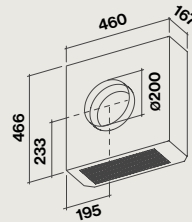

POLAR COLOR

Option

Moteur déportables.

Un moteur déporté peut être un choix pertinent pour réduire le bruit perçu dans la cuisine, grâce à l'éloignement du moteur.

Vous pouvez opter pour un moteur installé à l'intérieur de votre maison (déporté dans les combles par exemple) ou pour un moteur installé sur la façade extérieure de votre maison. Si la hotte dispose déjà d'un moteur, celui-ci doit être retiré.

Moteurs déportés extérieurs

Les moteurs extérieurs Falmec impressionnent par leur puissance d'aspiration, leurs dimensions compactes, et leurs simplicité d'installation.

Moteur déporté extérieur 1.000 m³/h

Kit moteur déporté extérieur, 1.000 m³/h, livré avec un câble de 7 mètres. Il peut s'adapter sur toutes les hottes Falmec ayant un moteur d'origine d'une puissance au moins égale à 800 m³/h, sauf gammes NRS et Green Tech.

118358

Moteur déporté extérieur 1.500 m³/h

Kit moteur déporté extérieur, 1.500 m³/h, livré avec un câble de 7 mètres. Il peut s'adapter sur toutes les hottes Falmec ayant un moteur d'origine d'une puissance au moins égale à 800 m³/h, sauf gammes NRS et Green Tech. Attention, diamètre 200 mm.

125025