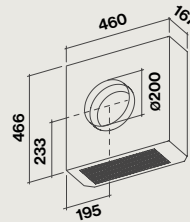

POLAR COLOR

Option

Moteur déportables.

Un moteur déporté peut être un choix pertinent pour réduire le bruit perçu dans la cuisine, grâce à l'éloignement du moteur.

Vous pouvez opter pour un moteur installé à l'intérieur de votre maison (déporté dans les combles par exemple) ou pour un moteur installé sur la façade extérieure de votre maison. Si la hotte dispose déjà d'un moteur, celui-ci doit être retiré.

Moteurs déportés extérieurs

Les moteurs extérieurs Falmec impressionnent par leur puissance d'aspiration, leurs dimensions compactes, et leurs simplicité d'installation.

Moteur déporté extérieur 1.000 m³/h

Kit moteur déporté extérieur, 1.000 m³/h, livré avec un câble de 7 mètres. Il peut s'adapter sur toutes les hottes Falmec ayant un moteur d'origine d'une puissance au moins égale à 800 m³/h, sauf gammes NRS et Green Tech.

118358

Moteur déporté extérieur 1.500 m³/h

Kit moteur déporté extérieur, 1.500 m³/h, livré avec un câble de 7 mètres. Il peut s'adapter sur toutes les hottes Falmec ayant un moteur d'origine d'une puissance au moins égale à 800 m³/h, sauf gammes NRS et Green Tech. Attention, diamètre 200 mm.

125025