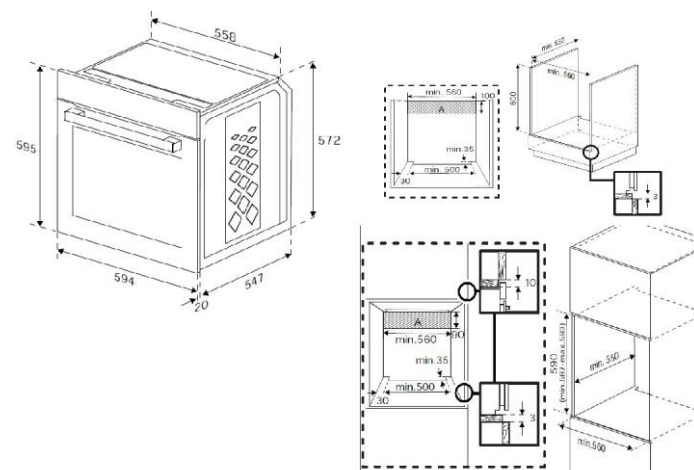

CARACTÉRISTIQUES

Type de four	Multifonction - Chaleur Brassée
Nombre de vitres	4
Porte Froide	Porte froide GIFAM
Contre-porte	Plein verre (amovible)
Verrouillage de porte	Verrouillage Pyrolyse
Gradins amovibles	5
Norme type de porte	Ce (Oui)
Éclairage intérieur	1 éclairage (voûte)
Type de poignée	Arrondie
Type d'ouverture de la porte	Abattant
Décongélation	Oui
Type de Gril	Electrique
Couleur de l'émail	Noir
Volume utile (lt)	72

PERFORMANCES

Classe d'efficacité énergétique	A
Cons. convection Naturelle 1 (kWh)	0,99
Puissance totale électrique (kW)	2600 watts
Conso.énergie (conv. forcée de l'air) (kWh)	0,81
Consommation d'énergie	Standard
Niveau de bruit	Standard

FONCTIONS

Nombre de fonctions	9 programmes (électronique)
Chaleur Brassée	Oui
Convection naturelle	Oui
Décongélation	Oui
Maintien au chaud	Oui
Sole	Oui
Gril fort	Oui
Gril doux ventilé	Oui
Éclairage intérieur	Oui

DIMENSIONS & LOGISTIQUE

Profondeur avec emballage (cm)	66
Largeur avec emballage (cm)	66
Hauteur avec emballage (cm)	65,5
Poids avec emballage (kg)	35,5
Profondeur sans emballage (cm)	56,7
Largeur sans emballage (cm)	59,4
Hauteur sans emballage (cm)	59,5
Poids sans emballage (kg)	33,62
Nomenclature	85166080
Livraison en 40	162
Livraison en 40 ForkLift	162
Livraison en camion à la verticale	240
Livraison en 40 HC ForkLift	213

NETTOYAGE

Pyrolyse	Oui

ACCESSOIRES INCLUS

Lèche-frite standard	1

Beko s'engage à conserver toutes les pièces détachées de cet appareil pendant 12 ans à compter de la date d'achat. BEKO France – Visuels non contractuels, informations sujettes à modifications. 15/01/2024 - V16

Fiche provisoire

Suivez notre actualité sur le site beko.fr et sur