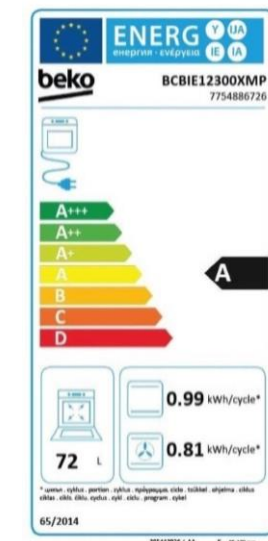

CARACTÉRISTIQUES

Type de four	Multifonction - Chaleur Brassée
Nombre de vitres	4
Porte Froide	Porte froide GIFAM
Contre-porte	Plein verre (amovible)
Verrouillage de porte	Verrouillage Pyrolyse
Gradins amovibles	5
Norme type de porte	Ce (Oui)
Éclairage intérieur	1 éclairage (voûte)
Type de poignée	Arrondie
Type d'ouverture de la porte	Abattant
Décongélation	Oui
Type de Gril	Electrique
Couleur de l'émail	Noir
Volume utile (lt)	72

PERFORMANCES

Classe d'efficacité énergétique	A
Cons. convection Naturelle 1 (kWh)	0,99
Puissance totale électrique (kW)	2600 watts
Conso.énergie (conv. forcée de l'air) (kWh)	0,81
Consommation d'énergie	Standard
Niveau de bruit	Standard

FONCTIONS

Nombre de fonctions	9 programmes (électronique)
Chaleur Brassée	Oui
Convection naturelle	Oui
Décongélation	Oui
Maintien au chaud	Oui
Sole	Oui
Gril fort	Oui
Gril doux ventilé	Oui
Éclairage intérieur	Oui

DIMENSIONS & LOGISTIQUE

Profondeur avec emballage (cm)	66
Largeur avec emballage (cm)	66
Hauteur avec emballage (cm)	65,5
Poids avec emballage (kg)	35,5
Profondeur sans emballage (cm)	56,7
Largeur sans emballage (cm)	59,4
Hauteur sans emballage (cm)	59,5
Poids sans emballage (kg)	33,62
Nomenclature	85166080
Livraison en 40	162
Livraison en 40 ForkLift	162
Livraison en camion à la verticale	240
Livraison en 40 HC ForkLift	213

NETTOYAGE

Pyrolyse	Oui

ACCESSOIRES INCLUS

Lèche-frite standard	1

Beko s'engage à conserver toutes les pièces détachées de cet appareil pendant 12 ans à compter de la date d'achat. BEKO France – Visuels non contractuels, informations sujettes à modifications. 15/01/2024 - V16

Fiche provisoire

Suivez notre actualité sur le site beko.fr et sur