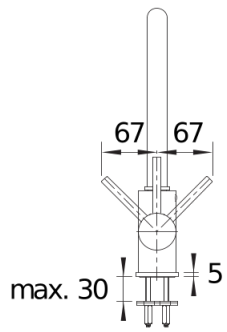

Fiches d'information sur le produit MIDA

Référence de l'article 519418

Avantage

- Bec haut et courbé
- Bec orientable à 360°
- Facilite le remplissage des récipients de grande taille

Coloris

Coloris disponibles

noir
anthracite
gris volcan
blanc
blanc soft
café

SILGRANIT-Look blanc

Informations de planification

- Cartouche céramique HP D=35 mm
- 121 894

Étendue des fournitures

- Col de cygne orientable à 360°
- Percement Ø 35 mm nécessaire
- Cartouche à disques céramiques (HP D=35 mm 121 894)
- Flexibles de raccordement d'une longueur de 350 mm et écrou $\frac{3}{8}$ " pour un montage simple et sûr
- Régulateur de jet breveté réduisant nettement les dépôts de calcaire
- Plaque de renfort augmentant la stabilité de la robinetterie lors de l'encastrement dans les éviers en inox
- Certifié LGA
- Certifié DVGW

Détails

Plage de pivotement

Vue latérale