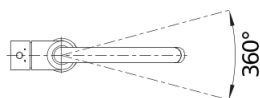

Fiches d'information sur le produit MIDA

Référence de l'article 519418

Avantage

- Bec haut et courbé
- Bec orientable à 360°
- Facilite le remplissage des récipients de grande taille

Coloris

Coloris disponibles

noir
anthracite
gris volcan
blanc
blanc soft
café

SILGRANIT-Look blanc

Informations de planification

- Cartouche céramique HP D=35 mm
- 121 894

Étendue des fournitures

- Col de cygne orientable à 360°
- Percement Ø 35 mm nécessaire
- Cartouche à disques céramiques (HP D=35 mm 121 894)
- Flexibles de raccordement d'une longueur de 350 mm et écrou $\frac{3}{8}$ " pour un montage simple et sûr
- Régulateur de jet breveté réduisant nettement les dépôts de calcaire
- Plaque de renfort augmentant la stabilité de la robinetterie lors de l'encastrement dans les éviers en inox
- Certifié LGA
- Certifié DVGW

Détails

Plage de pivotement

Vue latérale