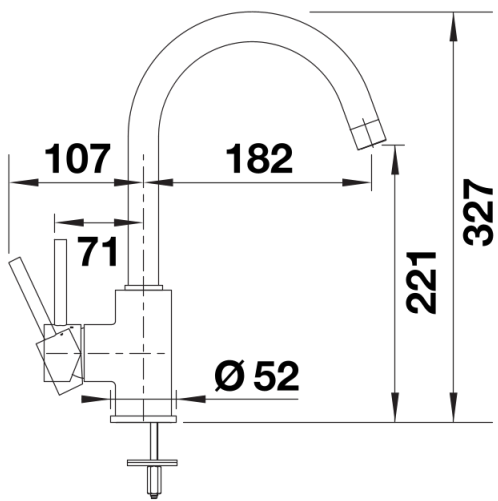

Fiches d'information sur le produit MIDA

Référence de l'article 519418

Avantage

- Bec haut et courbé
- Bec orientable à 360°
- Facilite le remplissage des récipients de grande taille

Coloris

Coloris disponibles

noir
anthracite
gris volcan
blanc
blanc soft
café

SILGRANIT-Look blanc

Informations de planification

- Cartouche céramique HP D=35 mm
- 121 894

Étendue des fournitures

- Col de cygne orientable à 360°
- Percement Ø 35 mm nécessaire
- Cartouche à disques céramiques (HP D=35 mm 121 894)
- Flexibles de raccordement d'une longueur de 350 mm et écrou $\frac{3}{8}$ " pour un montage simple et sûr
- Régulateur de jet breveté réduisant nettement les dépôts de calcaire
- Plaque de renfort augmentant la stabilité de la robinetterie lors de l'encastrement dans les éviers en inox
- Certifié LGA
- Certifié DVGW

Détails

Plage de pivotement

Vue latérale