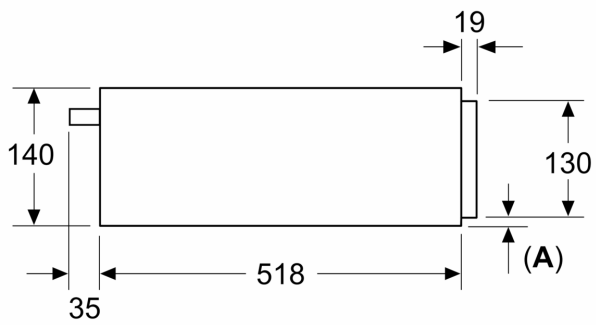

N 70, TIROIR CHAUFFANT, 60 X 14 CM, INOX
N24HA11N1

Cotes

Mesures en mm