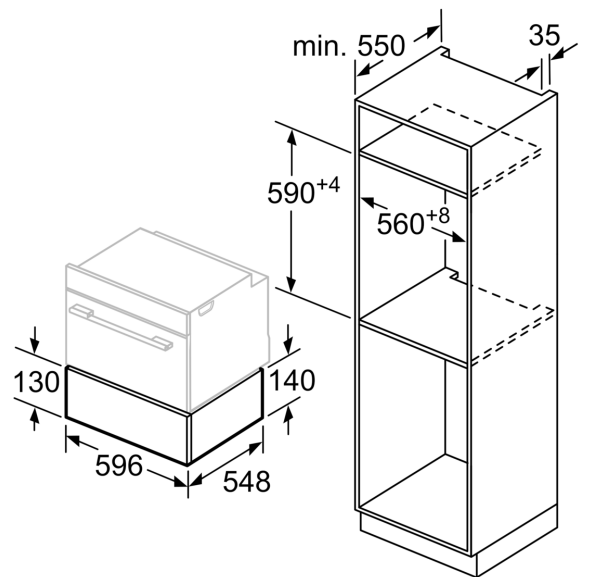

##### Données techniques

Type de construction: ..... Encastrable  
Nombre maximal d'assiettes: ..... 12  
Nombre maximum de tasses à espresso: ..... 64  
Dimensions appareil H x L x P: ..... 140 x 594 x 518 mm  
Dimensions du produit emballé: ..... 250 x 660 x 700 mm  
Niche d'encastrement: ..... 140 x 560 x 550 mm  
Code EAN: ..... 4242004265375  
Intensité: ..... 10 A  
Tension: ..... 220-240 V  
Fréquence: ..... 50; 60 Hz  
Type de prise: ..... Fiche cont.terre/Gard.fil ter.

#### Dimensions:

- Dimensions appareil (HxLxP): 140 x 594 x 518 mm
- Dimensions d'encastrement (HxLxP): 140 x 560 - 568 x 550 mm
- Merci de consulter les dimensions d'encastrement des schémas d'encastrement

N 70, TIROIR CHAUFFANT, 60 X 14 CM, INOX  
N24HA11N1

Cotes

Mesures en mm

**A:** 7,5 mm

Les fours compacts de 455 mm de hauteur peuvent être installés au-dessus du tiroir chauffant sans fond de séparation

Mesures en mm