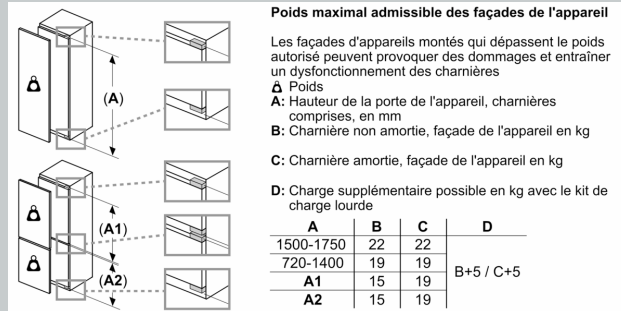

N 70, RÉFRIGÉRATEUR INTÉGRABLE AVEC
COMPARTIMENT CONGÉLATION, 177,5 X 56 CM,
CHARNIÈRES PANTOGRAPHES SOFTCLOSE
K12823DDO

Cotes