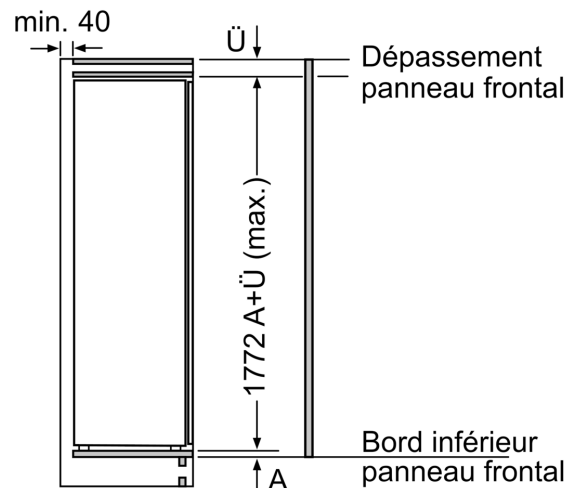

### INFORMATIONS TECHNIQUES

- Encastrement H x L x P : 177,5 cm x 56 cm x 55 cm
- Dimensions (H x L x P) : 177,2 x 55,8 x 54,8 cm
- Classe climatique : SN-ST
- Charnières à droite, réversibles
- Pieds avant réglables en hauteur, roulettes à l'arrière
- Voltage 220 - 240 V
- Longueur du câble d'alimentation : 230 cm

## Mesures en mm