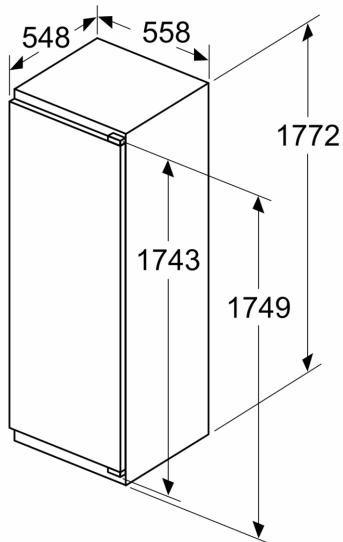

### INFORMATIONS TECHNIQUES

- Encastrement H x L x P : 177,5 cm x 56 cm x 55 cm
- Dimensions (H x L x P) : 177,2 x 55,8 x 54,8 cm
- Classe climatique : SN-ST
- Charnières à droite, réversibles
- Pieds avant réglables en hauteur, roulettes à l'arrière
- Voltage 220 - 240 V
- Longueur du câble d'alimentation : 230 cm

### Accessoires

- bac à glaçons, Casiers à oeufs

N 70, RÉFRIGÉRATEUR INTÉGRABLE AVEC  
 COMPARTIMENT CONGÉLATION, 177,5 X 56 CM,  
 CHARNIÈRES PANTOGRAPHES SOFTCLOSE  
 K12823DDO

## Mesures en mm