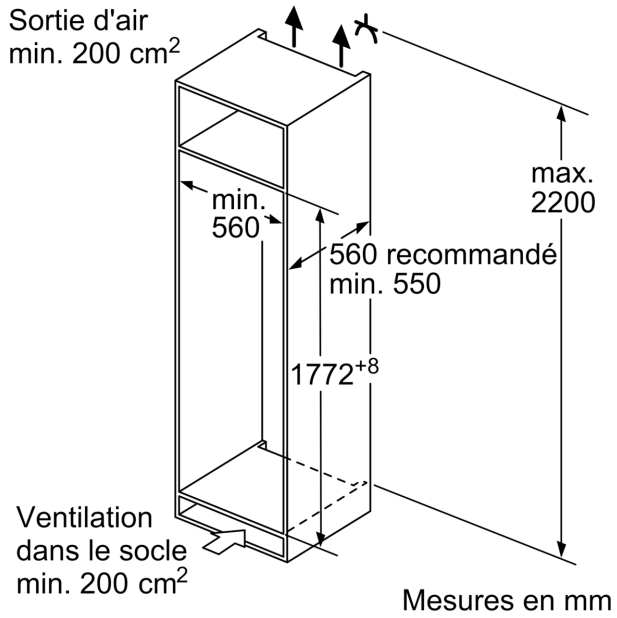

Cotes

Mesures en mm
Recommandation de dimension d'espace
libre pour charnière plate

F	R	X
16-19	0-3	2,5
20	0-1	3
	2-3	2,5
21	0-1	3
	2-3	2,5
22	0	4
	1	3,5
	2-3	3

Les dimensions d'espace libre recommandées dans le tableau doivent être respectées afin d'assurer une ouverture sans collision des portes de l'appareil, et d'éviter ainsi d'endommager les meubles de cuisine.