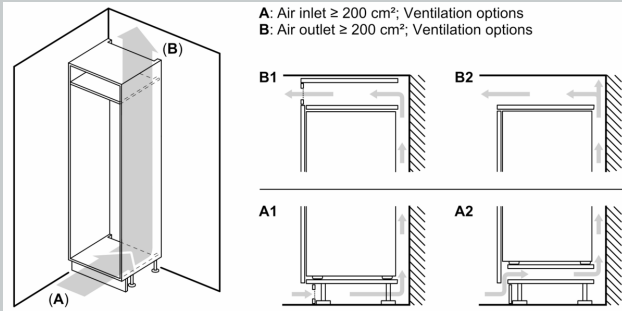

N 70, RÉFRIGÉRATEUR INTÉGRABLE AVEC
COMPARTIMENT CONGÉLATION, 177,5 X 56 CM,
CHARNIÈRES PANTOGRAPHES SOFTCLOSE
K12823DDO

Cotes