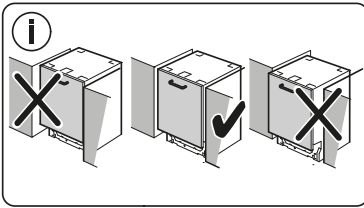

Torx
T 15

Ø4X16

Steinplatte
Stone slab
Plaque de pierre
Losa

Holzplatte
Wooden board
Plaque en bois
Placa de madera

Torx
T 20

nicht einklemmen
do not pinch
ne pas coincer
No doblar

Ø4X15

Torx
T 20

verspannen
brace
calar verticalement
Enrasar

Torx
T 20

Ø4X15

Torx
T 20

Dichtheit prüfen
Check for leaks
Verifiez l'étanchéité
Verificar la estanqueidad

max. 10 Nm

Dichtheit prüfen
Check for leaks
Verifiez l'étanchéité
Verificar la estanqueidad