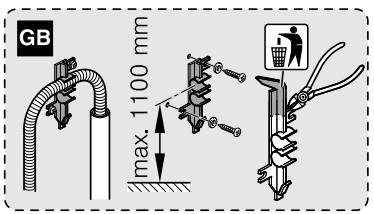

verspannen
brace
calar verticalement
Enrasar

Torx
T 20

Ø4X15

Torx
T 20

Dichtheit prüfen
Check for leaks
Verifiez l'étanchéité
Verificar la estanqueidad

max. 10 Nm

Dichtheit prüfen
Check for leaks
Verifiez l'étanchéité
Verificar la estanqueidad