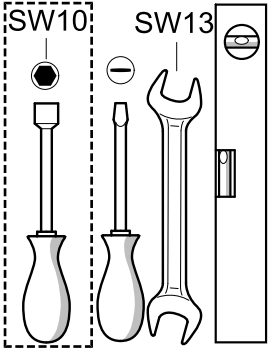

Torx
T 15

Ø4X16

Steinplatte
Stone slab
Plaque de pierre
Losa

Holzplatte
Wooden board
Plaque en bois
Placa de madera

Torx
T 20

nicht einklemmen
do not pinch
ne pas coincer
No doblar

Ø4X15

Torx
T 20

verspannen
brace
calar verticalement
Enrasar

Torx
T 20

Ø4X15

Torx
T 20

Dichtheit prüfen
Check for leaks
Verifiez l'étanchéité
Verificar la estanqueidad

max. 10 Nm

Dichtheit prüfen
Check for leaks
Verifiez l'étanchéité
Verificar la estanqueidad