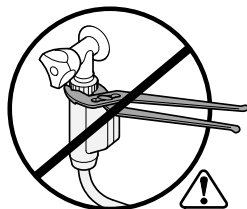

verspannen
brace
calar verticalement
Enrasar

Torx
T 20

Ø4X15

Torx
T 20

Dichtheit prüfen
Check for leaks
Verifiez l'étanchéité
Verificar la estanqueidad

max. 10 Nm

Dichtheit prüfen
Check for leaks
Verifiez l'étanchéité
Verificar la estanqueidad