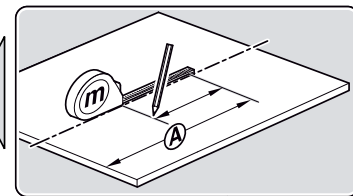

Torx
T 15

Ø4X16

Steinplatte
Stone slab
Plaque de pierre
Losa

Holzplatte
Wooden board
Plaque en bois
Placa de madera

Torx
T 20

nicht einklemmen
do not pinch
ne pas coincer
No doblar

Ø4X15

Torx
T 20

verspannen
brace
calar verticalement
Enrasar

Torx
T 20

Ø4X15

Torx
T 20

Dichtheit prüfen
Check for leaks
Verifiez l'étanchéité
Verificar la estanqueidad

max. 10 Nm

Dichtheit prüfen
Check for leaks
Verifiez l'étanchéité
Verificar la estanqueidad