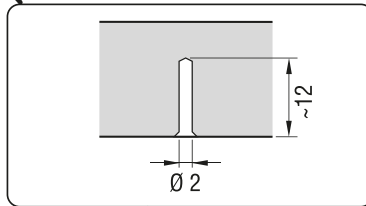

Torx
T 15

Ø4X16

Steinplatte
Stone slab
Plaque de pierre
Losa

Holzplatte
Wooden board
Plaque en bois
Placa de madera

Torx
T 20

nicht einklemmen
do not pinch
ne pas coincer
No doblar

Ø4X15

Torx
T 20

verspannen
brace
calar verticalement
Enrasar

Torx
T 20

Ø4X15

Torx
T 20

Dichtheit prüfen
Check for leaks
Verifiez l'étanchéité
Verificar la estanqueidad

max. 10 Nm

Dichtheit prüfen
Check for leaks
Verifiez l'étanchéité
Verificar la estanqueidad