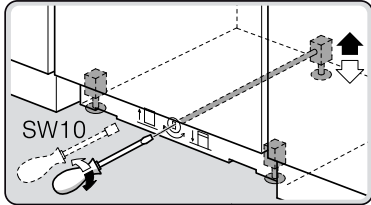

Torx
T 15

Ø4X16

Steinplatte
Stone slab
Plaque de pierre
Losa

Holzplatte
Wooden board
Plaque en bois
Placa de madera

Torx
T 20

nicht einklemmen
do not pinch
ne pas coincer
No doblar

Ø4X15

Torx
T 20

verspannen
brace
calar verticalement
Enrasar

Torx
T 20

Ø4X15

Torx
T 20

Dichtheit prüfen
Check for leaks
Verifiez l'étanchéité
Verificar la estanqueidad

max. 10 Nm

Dichtheit prüfen
Check for leaks
Verifiez l'étanchéité
Verificar la estanqueidad