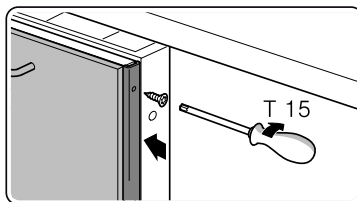

Torx
T 15

Ø4X16

Steinplatte
Stone slab
Plaque de pierre
Losa

Holzplatte
Wooden board
Plaque en bois
Placa de madera

Torx
T 20

nicht einklemmen
do not pinch
ne pas coincer
No doblar

Ø4X15

Torx
T 20

verspannen
brace
calar verticalement
Enrasar

Torx
T 20

Ø4X15

Torx
T 20

Dichtheit prüfen
Check for leaks
Verifiez l'étanchéité
Verificar la estanqueidad

max. 10 Nm

Dichtheit prüfen
Check for leaks
Verifiez l'étanchéité
Verificar la estanqueidad