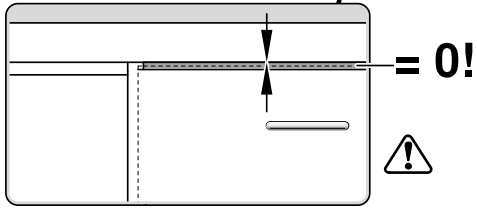

Torx
T 15

Ø4X16

Steinplatte
Stone slab
Plaque de pierre
Losa

Holzplatte
Wooden board
Plaque en bois
Placa de madera

Torx
T 20

nicht einklemmen
do not pinch
ne pas coincer
No doblar

Ø4X15

Torx
T 20

verspannen
brace
calar verticalement
Enrasar

Torx
T 20

Ø4X15

Torx
T 20

Dichtheit prüfen
Check for leaks
Verifiez l'étanchéité
Verificar la estanqueidad

max. 10 Nm

Dichtheit prüfen
Check for leaks
Verifiez l'étanchéité
Verificar la estanqueidad