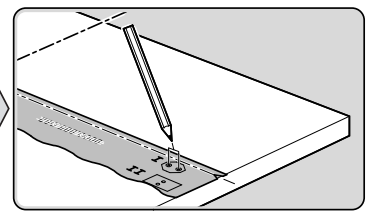

Torx
T 15

Ø4X16

Steinplatte
Stone slab
Plaque de pierre
Losa

Holzplatte
Wooden board
Plaque en bois
Placa de madera

Torx
T 20

nicht einklemmen
do not pinch
ne pas coincer
No doblar

Ø4X15

Torx
T 20

verspannen
brace
calar verticalement
Enrasar

Torx
T 20

Ø4X15

Torx
T 20

Dichtheit prüfen
Check for leaks
Verifiez l'étanchéité
Verificar la estanqueidad

max. 10 Nm

Dichtheit prüfen
Check for leaks
Verifiez l'étanchéité
Verificar la estanqueidad