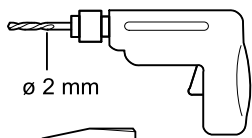

Torx
T 15

Ø4X16

Steinplatte
Stone slab
Plaque de pierre
Losa

Holzplatte
Wooden board
Plaque en bois
Placa de madera

Torx
T 20

nicht einklemmen
do not pinch
ne pas coincer
No doblar

Ø4X15

Torx
T 20

verspannen
brace
calar verticalement
Enrasar

Torx
T 20

Ø4X15

Torx
T 20

Dichtheit prüfen
Check for leaks
Verifiez l'étanchéité
Verificar la estanqueidad

max. 10 Nm

Dichtheit prüfen
Check for leaks
Verifiez l'étanchéité
Verificar la estanqueidad