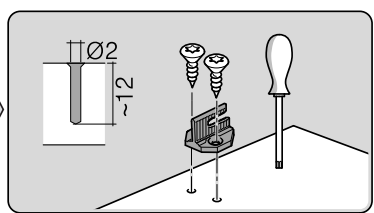

Torx
T 15

Ø4X16

Steinplatte
Stone slab
Plaque de pierre
Losa

Holzplatte
Wooden board
Plaque en bois
Placa de madera

Torx
T 20

nicht einklemmen
do not pinch
ne pas coincer
No doblar

Ø4X15

Torx
T 20

verspannen
brace
calar verticalement
Enrasar

Torx
T 20

Ø4X15

Torx
T 20

Dichtheit prüfen
Check for leaks
Verifiez l'étanchéité
Verificar la estanqueidad

max. 10 Nm

Dichtheit prüfen
Check for leaks
Verifiez l'étanchéité
Verificar la estanqueidad