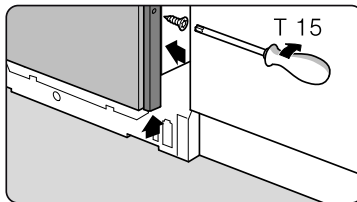

Torx
T 15

Ø4X16

Steinplatte
Stone slab
Plaque de pierre
Losa

Holzplatte
Wooden board
Plaque en bois
Placa de madera

Torx
T 20

nicht einklemmen
do not pinch
ne pas coincer
No doblar

Ø4X15

Torx
T 20

verspannen
brace
calar verticalement
Enrasar

Torx
T 20

Ø4X15

Torx
T 20

Dichtheit prüfen
Check for leaks
Verifiez l'étanchéité
Verificar la estanqueidad

max. 10 Nm

Dichtheit prüfen
Check for leaks
Verifiez l'étanchéité
Verificar la estanqueidad