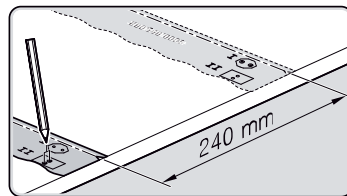

Torx
T 15

Ø4X16

Steinplatte
Stone slab
Plaque de pierre
Losa

Holzplatte
Wooden board
Plaque en bois
Placa de madera

Torx
T 20

nicht einklemmen
do not pinch
ne pas coincer
No doblar

Ø4X15

Torx
T 20

verspannen
brace
calar verticalement
Enrasar

Torx
T 20

Ø4X15

Torx
T 20

Dichtheit prüfen
Check for leaks
Verifiez l'étanchéité
Verificar la estanqueidad

max. 10 Nm

Dichtheit prüfen
Check for leaks
Verifiez l'étanchéité
Verificar la estanqueidad