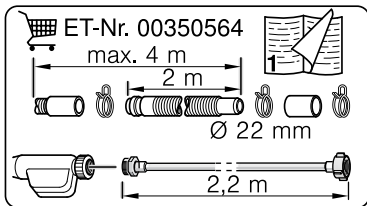

de	Montageanleitung	sr	Uputstva za montažu
en	Installation instructions	et	Paigaldusjuhised
fr	Notice d'installation	lt	Įrengimo instrukcijos
nl	Installatie-instructies	lv	Uzstādīšanas instrukcijas
it	Istruzioni d'installazione	sk	Pokyny na inštaláciu
el	Οδηγίες εγκατάστασης	sq	Udhëzimet e instalimit
es	Instrucciones de montaje	fa	دستورالعمل نصب
pt	Instruções de instalação	ar	تعليمات التركيب
sv	Installationsanvisningar	ko	설치 설명서
no	Installasjonsveiledning	zh	安装说明
fi	Asennusohjeet	uk	Інструкція з монтажу
da	Installationsvejledning	ro	Instrucțiuni de instalare
tr	Kurulum talimatları	bg	Инструкции за монтаж
ru	Инструкция по установке	ja	設置説明書
cs	Pokyny k instalaci	he	הוראות התקנה
pl	Instrukcje montażu	id	Petunjuk pemasangan
hu	Telepítési útmutató	kk	Орнату нұсқаулықтар
hr	Upute za instalaciju	zh-hk	安裝說明
mk	Упатства за инсталирање	zh-tw	安裝說明
sl	Navodila za montažo	uz	O'rnatish bo'yicha yo'riqnomalar

Torx
T 15

Ø4X16

Steinplatte
Stone slab
Plaque de pierre
Losa

Holzplatte
Wooden board
Plaque en bois
Placa de madera

Torx
T 20

nicht einklemmen
do not pinch
ne pas coincer
No doblar

Ø4X15

Torx
T 20

verspannen
brace
calar verticalement
Enrasar

Torx
T 20

Ø4X15

Torx
T 20

Dichtheit prüfen
Check for leaks
Verifiez l'étanchéité
Verificar la estanqueidad

max. 10 Nm

Dichtheit prüfen
Check for leaks
Verifiez l'étanchéité
Verificar la estanqueidad