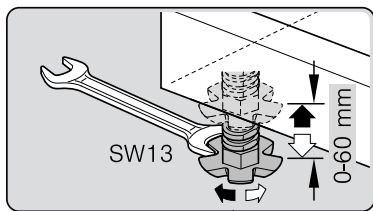

Torx
T 15

Ø4X16

Steinplatte
Stone slab
Plaque de pierre
Losa

Holzplatte
Wooden board
Plaque en bois
Placa de madera

Torx
T 20

nicht einklemmen
do not pinch
ne pas coincer
No doblar

Ø4X15

Torx
T 20

verspannen
brace
calar verticalement
Enrasar

Torx
T 20

Ø4X15

Torx
T 20

Dichtheit prüfen
Check for leaks
Verifiez l'étanchéité
Verificar la estanqueidad

max. 10 Nm

Dichtheit prüfen
Check for leaks
Verifiez l'étanchéité
Verificar la estanqueidad