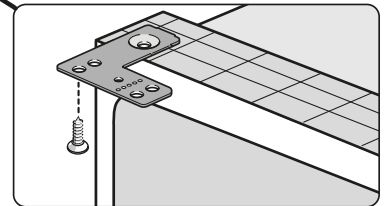

Torx
T 15

Ø4X16

Steinplatte
Stone slab
Plaque de pierre
Losa

Holzplatte
Wooden board
Plaque en bois
Placa de madera

Torx
T 20

nicht einklemmen
do not pinch
ne pas coincer
No doblar

Ø4X15

Torx
T 20

verspannen
brace
calar verticalement
Enrasar

Torx
T 20

Ø4X15

Torx
T 20

Dichtheit prüfen
Check for leaks
Verifiez l'étanchéité
Verificar la estanqueidad

max. 10 Nm

Dichtheit prüfen
Check for leaks
Verifiez l'étanchéité
Verificar la estanqueidad