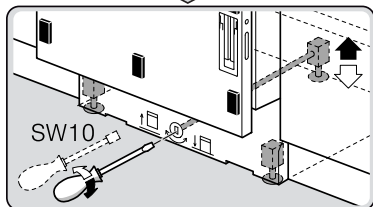

Torx
T 15

Ø4X16

Steinplatte
Stone slab
Plaque de pierre
Losa

Holzplatte
Wooden board
Plaque en bois
Placa de madera

Torx
T 20

nicht einklemmen
do not pinch
ne pas coincer
No doblar

Ø4X15

Torx
T 20

verspannen
brace
calar verticalement
Enrasar

Torx
T 20

Ø4X15

Torx
T 20

Dichtheit prüfen
Check for leaks
Verifiez l'étanchéité
Verificar la estanqueidad

max. 10 Nm

Dichtheit prüfen
Check for leaks
Verifiez l'étanchéité
Verificar la estanqueidad