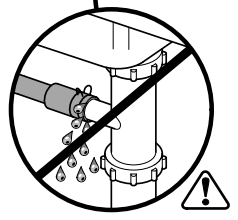

verspannen
brace
calar verticalement
Enrasar

Torx
T 20

Ø4X15

Torx
T 20

Dichtheit prüfen
Check for leaks
Verifiez l'étanchéité
Verificar la estanqueidad

max. 10 Nm

Dichtheit prüfen
Check for leaks
Verifiez l'étanchéité
Verificar la estanqueidad