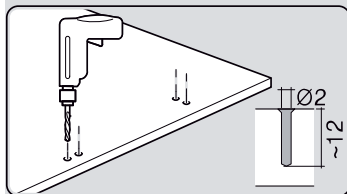

Torx
T 15

Ø4X16

Steinplatte
Stone slab
Plaque de pierre
Losa

Holzplatte
Wooden board
Plaque en bois
Placa de madera

Torx
T 20

nicht einklemmen
do not pinch
ne pas coincer
No doblar

Ø4X15

Torx
T 20

verspannen
brace
calar verticalement
Enrasar

Torx
T 20

Ø4X15

Torx
T 20

Dichtheit prüfen
Check for leaks
Verifiez l'étanchéité
Verificar la estanqueidad

max. 10 Nm

Dichtheit prüfen
Check for leaks
Verifiez l'étanchéité
Verificar la estanqueidad