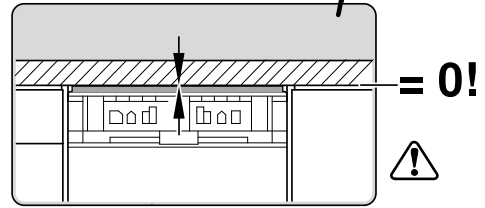

Torx
T 15

Ø4X16

Steinplatte
Stone slab
Plaque de pierre
Losa

Holzplatte
Wooden board
Plaque en bois
Placa de madera

Torx
T 20

nicht einklemmen
do not pinch
ne pas coincer
No doblar

Ø4X15

Torx
T 20

verspannen
brace
calar verticalement
Enrasar

Torx
T 20

Ø4X15

Torx
T 20

Dichtheit prüfen
Check for leaks
Verifiez l'étanchéité
Verificar la estanqueidad

max. 10 Nm

Dichtheit prüfen
Check for leaks
Verifiez l'étanchéité
Verificar la estanqueidad