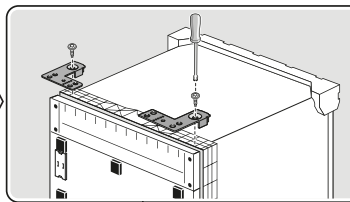

Torx
T 15

Ø4X16

Steinplatte
Stone slab
Plaque de pierre
Losa

Holzplatte
Wooden board
Plaque en bois
Placa de madera

Torx
T 20

nicht einklemmen
do not pinch
ne pas coincer
No doblar

Ø4X15

Torx
T 20

verspannen
brace
calar verticalement
Enrasar

Torx
T 20

Ø4X15

Torx
T 20

Dichtheit prüfen
Check for leaks
Verifiez l'étanchéité
Verificar la estanqueidad

max. 10 Nm

Dichtheit prüfen
Check for leaks
Verifiez l'étanchéité
Verificar la estanqueidad