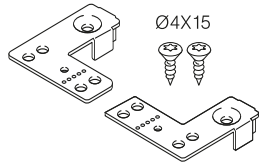

Torx
T 15

Ø4X16

Steinplatte
Stone slab
Plaque de pierre
Losa

Holzplatte
Wooden board
Plaque en bois
Placa de madera

Torx
T 20

nicht einklemmen
do not pinch
ne pas coincer
No doblar

Ø4X15

Torx
T 20

verspannen
brace
calar verticalement
Enrasar

Torx
T 20

Ø4X15

Torx
T 20

Dichtheit prüfen
Check for leaks
Verifiez l'étanchéité
Verificar la estanqueidad

max. 10 Nm

Dichtheit prüfen
Check for leaks
Verifiez l'étanchéité
Verificar la estanqueidad