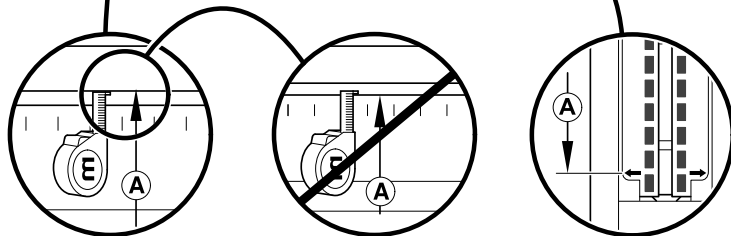

Torx
T 15

Ø4X16

Steinplatte
Stone slab
Plaque de pierre
Losa

Holzplatte
Wooden board
Plaque en bois
Placa de madera

Torx
T 20

nicht einklemmen
do not pinch
ne pas coincer
No doblar

Ø4X15

Torx
T 20

verspannen
brace
calar verticalement
Enrasar

Torx
T 20

Ø4X15

Torx
T 20

Dichtheit prüfen
Check for leaks
Verifiez l'étanchéité
Verificar la estanqueidad

max. 10 Nm

Dichtheit prüfen
Check for leaks
Verifiez l'étanchéité
Verificar la estanqueidad