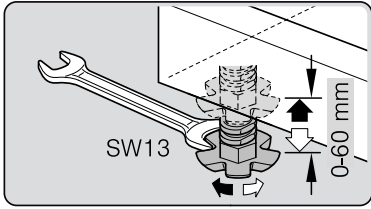

Torx
T 15

Ø4X16

Steinplatte
Stone slab
Plaque de pierre
Losa

Holzplatte
Wooden board
Plaque en bois
Placa de madera

Torx
T 20

nicht einklemmen
do not pinch
ne pas coincer
No doblar

Ø4X15

Torx
T 20

verspannen
brace
calar verticalement
Enrasar

Torx
T 20

Ø4X15

Torx
T 20

Dichtheit prüfen
Check for leaks
Verifiez l'étanchéité
Verificar la estanqueidad

max. 10 Nm

Dichtheit prüfen
Check for leaks
Verifiez l'étanchéité
Verificar la estanqueidad