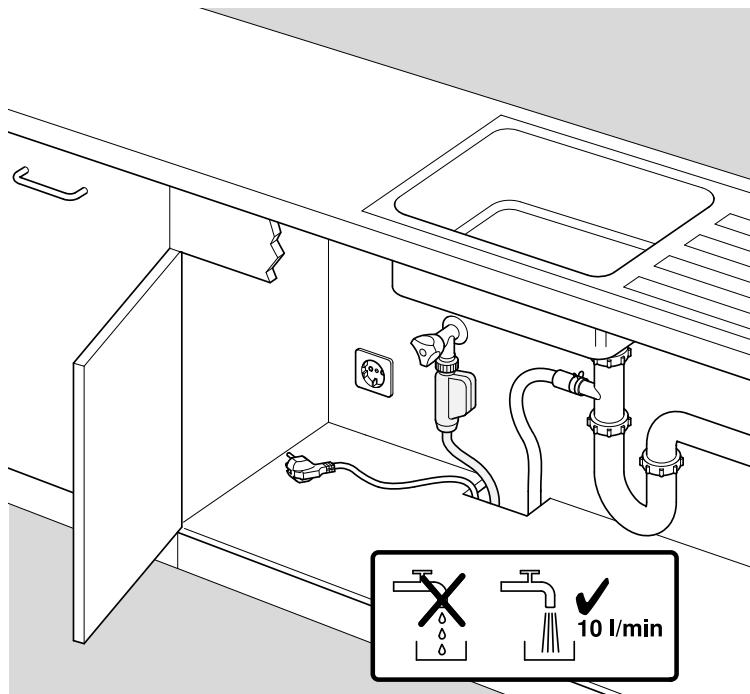

verspannen
brace
calar verticalement
Enrasar

Torx
T 20

Ø4X15

Torx
T 20

Dichtheit prüfen
Check for leaks
Verifiez l'étanchéité
Verificar la estanqueidad

max. 10 Nm

Dichtheit prüfen
Check for leaks
Verifiez l'étanchéité
Verificar la estanqueidad