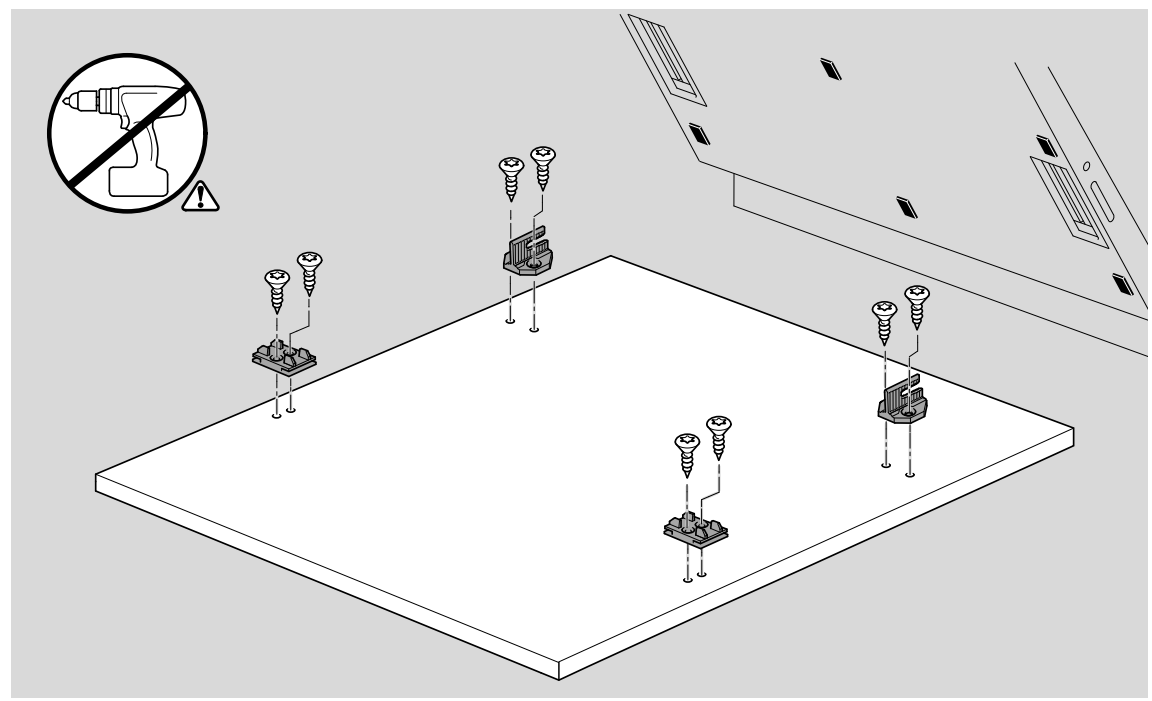

Torx
T 15

Ø4X16

Steinplatte
Stone slab
Plaque de pierre
Losa

Holzplatte
Wooden board
Plaque en bois
Placa de madera

Torx
T 20

nicht einklemmen
do not pinch
ne pas coincer
No doblar

Ø4X15

Torx
T 20

verspannen
brace
calar verticalement
Enrasar

Torx
T 20

Ø4X15

Torx
T 20

Dichtheit prüfen
Check for leaks
Verifiez l'étanchéité
Verificar la estanqueidad

max. 10 Nm

Dichtheit prüfen
Check for leaks
Verifiez l'étanchéité
Verificar la estanqueidad