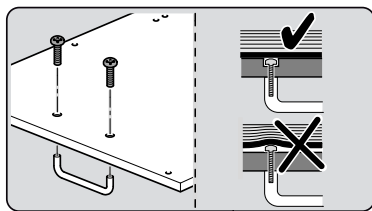

Torx
T 15

Ø4X16

Steinplatte
Stone slab
Plaque de pierre
Losa

Holzplatte
Wooden board
Plaque en bois
Placa de madera

Torx
T 20

nicht einklemmen
do not pinch
ne pas coincer
No doblar

Ø4X15

Torx
T 20

verspannen
brace
calar verticalement
Enrasar

Torx
T 20

Ø4X15

Torx
T 20

Dichtheit prüfen
Check for leaks
Verifiez l'étanchéité
Verificar la estanqueidad

max. 10 Nm

Dichtheit prüfen
Check for leaks
Verifiez l'étanchéité
Verificar la estanqueidad