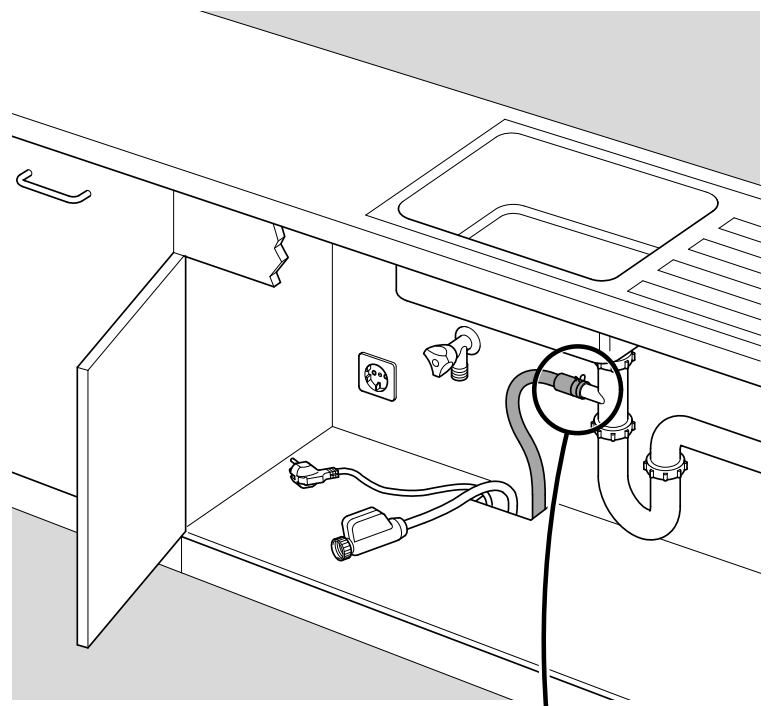

verspannen
brace
calar verticalement
Enrasar

Torx
T 20

Ø4X15

Torx
T 20

Dichtheit prüfen
Check for leaks
Verifiez l'étanchéité
Verificar la estanqueidad

max. 10 Nm

Dichtheit prüfen
Check for leaks
Verifiez l'étanchéité
Verificar la estanqueidad