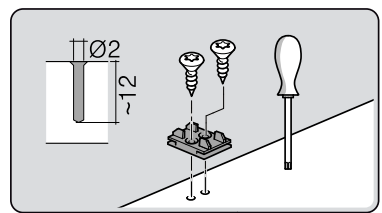

Torx
T 15

Ø4X16

Steinplatte
Stone slab
Plaque de pierre
Losa

Holzplatte
Wooden board
Plaque en bois
Placa de madera

Torx
T 20

nicht einklemmen
do not pinch
ne pas coincer
No doblar

Ø4X15

Torx
T 20

verspannen
brace
calar verticalement
Enrasar

Torx
T 20

Ø4X15

Torx
T 20

Dichtheit prüfen
Check for leaks
Verifiez l'étanchéité
Verificar la estanqueidad

max. 10 Nm

Dichtheit prüfen
Check for leaks
Verifiez l'étanchéité
Verificar la estanqueidad