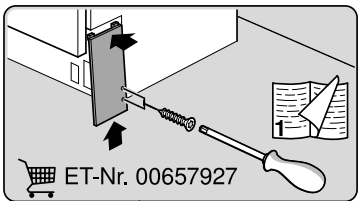

verspannen
brace
calar verticalement
Enrasar

Torx
T 20

Ø4X15

Torx
T 20

Dichtheit prüfen
Check for leaks
Verifiez l'étanchéité
Verificar la estanqueidad

max. 10 Nm

Dichtheit prüfen
Check for leaks
Verifiez l'étanchéité
Verificar la estanqueidad