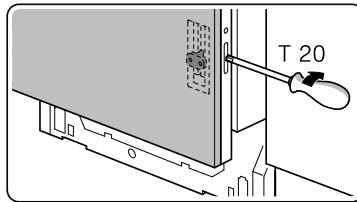

Torx
T 15

Ø4X16

Steinplatte
Stone slab
Plaque de pierre
Losa

Holzplatte
Wooden board
Plaque en bois
Placa de madera

Torx
T 20

nicht einklemmen
do not pinch
ne pas coincer
No doblar

Ø4X15

Torx
T 20

verspannen
brace
calar verticalement
Enrasar

Torx
T 20

Ø4X15

Torx
T 20

Dichtheit prüfen
Check for leaks
Verifiez l'étanchéité
Verificar la estanqueidad

max. 10 Nm

Dichtheit prüfen
Check for leaks
Verifiez l'étanchéité
Verificar la estanqueidad