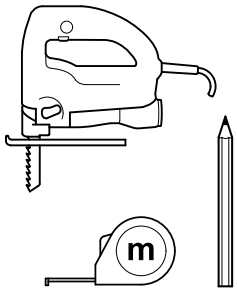

Torx
T 15

Ø4X16

Steinplatte
Stone slab
Plaque de pierre
Losa

Holzplatte
Wooden board
Plaque en bois
Placa de madera

Torx
T 20

nicht einklemmen
do not pinch
ne pas coincer
No doblar

Ø4X15

Torx
T 20

verspannen
brace
calar verticalement
Enrasar

Torx
T 20

Ø4X15

Torx
T 20

Dichtheit prüfen
Check for leaks
Verifiez l'étanchéité
Verificar la estanqueidad

max. 10 Nm

Dichtheit prüfen
Check for leaks
Verifiez l'étanchéité
Verificar la estanqueidad