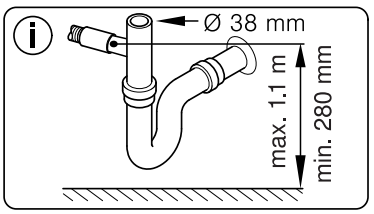

verspannen
brace
calar verticalement
Enrasar

Torx
T 20

Ø4X15

Torx
T 20

Dichtheit prüfen
Check for leaks
Verifiez l'étanchéité
Verificar la estanqueidad

max. 10 Nm

Dichtheit prüfen
Check for leaks
Verifiez l'étanchéité
Verificar la estanqueidad