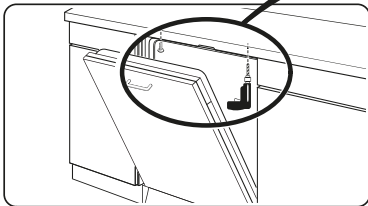

Torx
T 15

Ø4X16

Steinplatte
Stone slab
Plaque de pierre
Losa

Holzplatte
Wooden board
Plaque en bois
Placa de madera

Torx
T 20

nicht einklemmen
do not pinch
ne pas coincer
No doblar

Ø4X15

Torx
T 20

verspannen
brace
calar verticalement
Enrasar

Torx
T 20

Ø4X15

Torx
T 20

Dichtheit prüfen
Check for leaks
Verifiez l'étanchéité
Verificar la estanqueidad

max. 10 Nm

Dichtheit prüfen
Check for leaks
Verifiez l'étanchéité
Verificar la estanqueidad