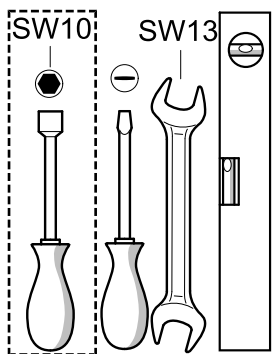

Torx
T 15

Ø4X16

Steinplatte
Stone slab
Plaque de pierre
Losa

Holzplatte
Wooden board
Plaque en bois
Placa de madera

Torx
T 20

nicht einklemmen
do not pinch
ne pas coincer
No doblar

Ø4X15

Torx
T 20

verspannen
brace
calar verticalement
Enrasar

Torx
T 20

Ø4X15

Torx
T 20

Dichtheit prüfen
Check for leaks
Verifiez l'étanchéité
Verificar la estanqueidad

max. 10 Nm

Dichtheit prüfen
Check for leaks
Verifiez l'étanchéité
Verificar la estanqueidad