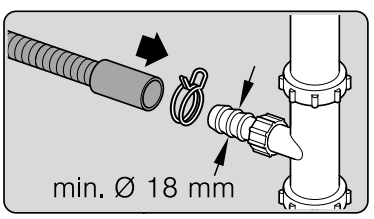

verspannen
brace
calar verticalement
Enrasar

Torx
T 20

Ø4X15

Torx
T 20

Dichtheit prüfen
Check for leaks
Verifiez l'étanchéité
Verificar la estanqueidad

max. 10 Nm

Dichtheit prüfen
Check for leaks
Verifiez l'étanchéité
Verificar la estanqueidad