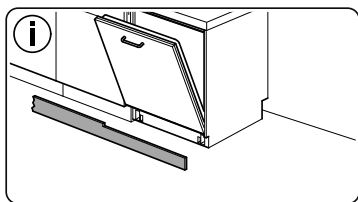

verspannen
brace
calar verticalement
Enrasar

Torx
T 20

Ø4X15

Torx
T 20

Dichtheit prüfen
Check for leaks
Verifiez l'étanchéité
Verificar la estanqueidad

max. 10 Nm

Dichtheit prüfen
Check for leaks
Verifiez l'étanchéité
Verificar la estanqueidad