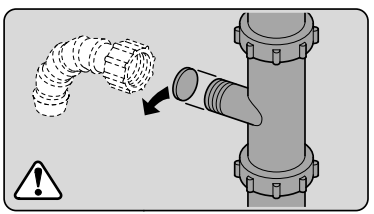

verspannen
brace
calar verticalement
Enrasar

Torx
T 20

Ø4X15

Torx
T 20

Dichtheit prüfen
Check for leaks
Verifiez l'étanchéité
Verificar la estanqueidad

max. 10 Nm

Dichtheit prüfen
Check for leaks
Verifiez l'étanchéité
Verificar la estanqueidad