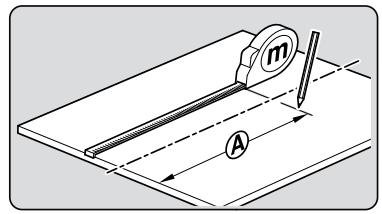

Torx
T 15

Ø4X16

Steinplatte
Stone slab
Plaque de pierre
Losa

Holzplatte
Wooden board
Plaque en bois
Placa de madera

Torx
T 20

nicht einklemmen
do not pinch
ne pas coincer
No doblar

Ø4X15

Torx
T 20

verspannen
brace
calar verticalement
Enrasar

Torx
T 20

Ø4X15

Torx
T 20

Dichtheit prüfen
Check for leaks
Verifiez l'étanchéité
Verificar la estanqueidad

max. 10 Nm

Dichtheit prüfen
Check for leaks
Verifiez l'étanchéité
Verificar la estanqueidad