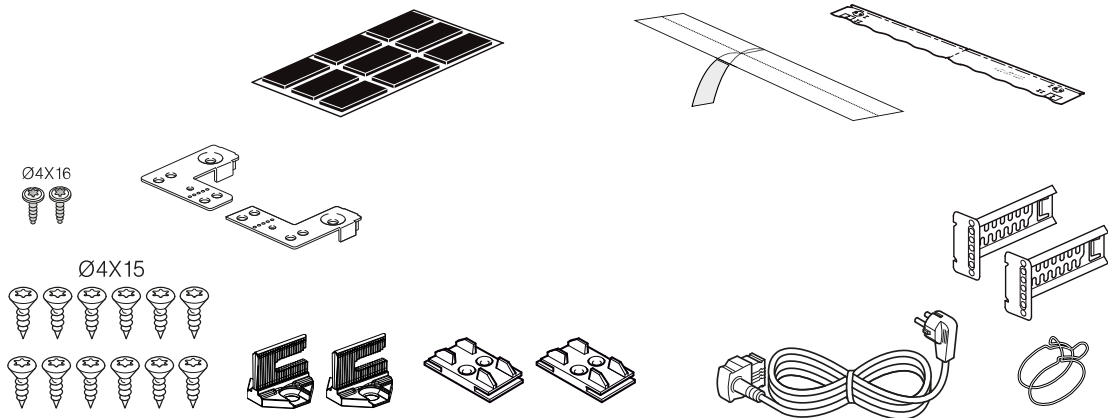

de	Montageanleitung	sr	Uputstva za montažu
en	Installation instructions	et	Paigaldusjuhised
fr	Notice d'installation	lt	Įrengimo instrukcijos
nl	Installatie-instructies	lv	Uzstādīšanas instrukcijas
it	Istruzioni d'installazione	sk	Pokyny na inštaláciu
el	Οδηγίες εγκατάστασης	sq	Udhëzimet e instalimit
es	Instrucciones de montaje	fa	دستورالعمل نصب
pt	Instruções de instalação	ar	تعليمات التركيب
sv	Installationsanvisningar	ko	설치 설명서
no	Installasjonsveiledning	zh	安装说明
fi	Asennusohjeet	uk	Інструкція з монтажу
da	Installationsvejledning	ro	Instrucțiuni de instalare
tr	Kurulum talimatları	bg	Инструкции за монтаж
ru	Инструкция по установке	ja	設置説明書
cs	Pokyny k instalaci	he	הוראות התקנה
pl	Instrukcje montażu	id	Petunjuk pemasangan
hu	Telepítési útmutató	kk	Орнату нұсқаулықтар
hr	Upute za instalaciju	zh-hk	安裝說明
mk	Упатства за инсталирање	zh-tw	安裝說明
sl	Navodila za montažo	uz	O'rnatish bo'yicha yo'riqnomalar

Torx
T 15

Ø4X16

Steinplatte
Stone slab
Plaque de pierre
Losa

Holzplatte
Wooden board
Plaque en bois
Placa de madera

Torx
T 20

nicht einklemmen
do not pinch
ne pas coincer
No doblar

Ø4X15

Torx
T 20

verspannen
brace
calar verticalement
Enrasar

Torx
T 20

Ø4X15

Torx
T 20

Dichtheit prüfen
Check for leaks
Verifiez l'étanchéité
Verificar la estanqueidad

max. 10 Nm

Dichtheit prüfen
Check for leaks
Verifiez l'étanchéité
Verificar la estanqueidad

A series of horizontal lines for writing, starting from the top of the page and extending to the bottom, with a vertical margin line on the left side.

A series of horizontal lines for writing, starting from a vertical margin line on the left and extending to the right edge of the page.