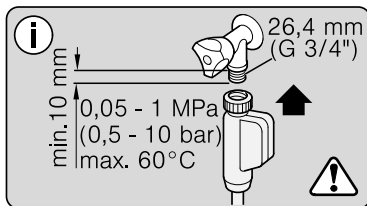

verspannen
brace
calar verticalement
Enrasar

Torx
T 20

Ø4X15

Torx
T 20

Dichtheit prüfen
Check for leaks
Verifiez l'étanchéité
Verificar la estanqueidad

max. 10 Nm

Dichtheit prüfen
Check for leaks
Verifiez l'étanchéité
Verificar la estanqueidad