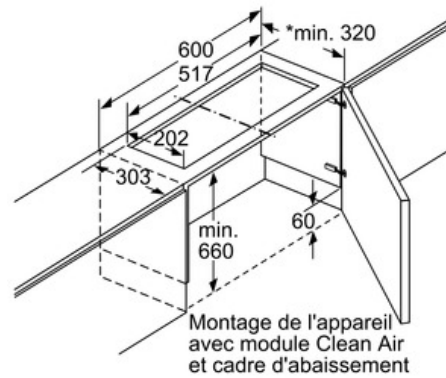

* voir le tableau de combinaisons

Mesures en mm