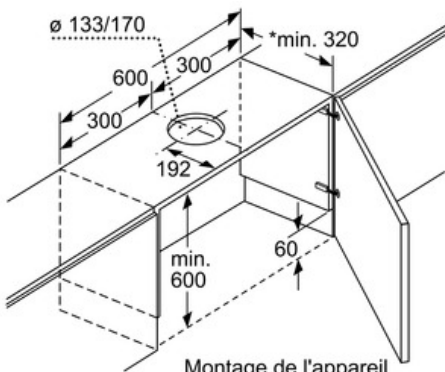

* voir le tableau de combinaisons

Mesures en mm

Construction de l'appareil dans une armoire	Profondeur d'encastrement de l'appareil avec cadre d'abaissement	Profondeur de l'apoinçonné (X)	Profondeur d'encastrement totale	Profondeur du corps du meuble du meuble
Construction A	301	17	318	min. 320
	301	22	323	min. 325
	301	32	333	min. 335
Construction B	301	32	333	min. 335

Mesures en mm