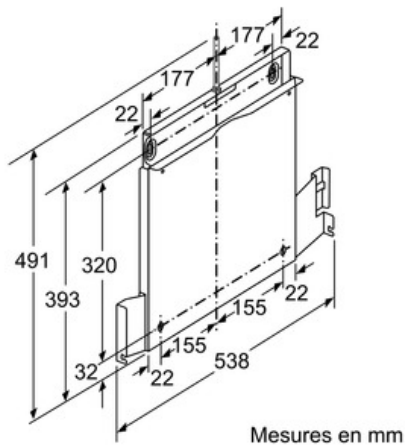

Z54TL60X0

CADRE AFFAISSEMENT HOTTE TIROIR 60

Cotes

* voir le tableau de combinaisons

Mesures en mm