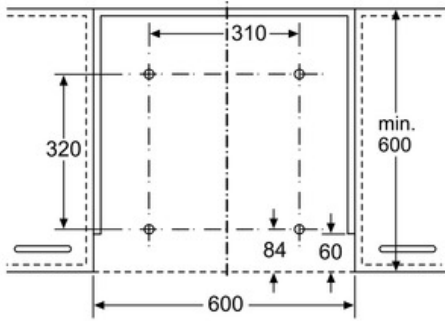

Montage de l'appareil avec cadre d'abaissement
Montage direct sur la paroi de la cuisine

Mesures en mm