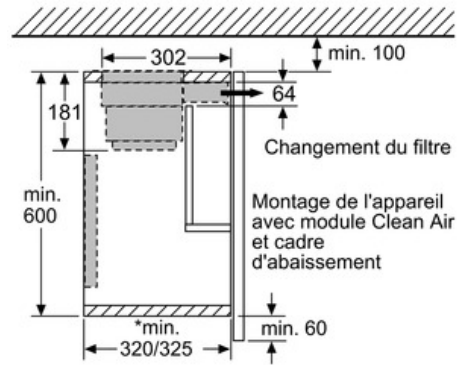

Z54TL60X0

CADRE AFFAISSEMENT HOTTE TIROIR 60

Cotes

* voir le tableau de combinaisons

Mesures en mm