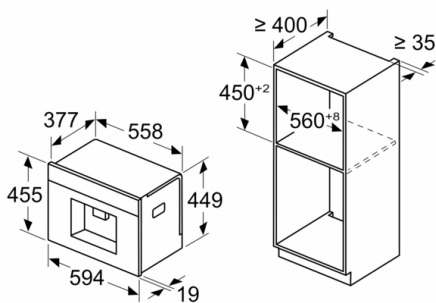

Dimensions du produit emballé : 540 x 560 x 670 mm

Niche d'encastrement : 449 x 558 x 376 mm

Code EAN : 4242005310340

Intensité : 10 A

Tension : 220-240 V

Fréquence : 50/60 Hz

Type de prise : Fiche cont.terre/Gard.fil ter.

Mesures en mm

Les bacs d'eau et de grains sont retirés de la façade
Hauteur d'installation recommandée
950–1450 mm

Mesures en mm

A: 7,5 mm

Mesures en mm

Les bacs d'eau et de grains sont retirés de la façade
Hauteur d'installation recommandée
950–1450 mm

Mesures en mm

Installation coin gauche

En cas d'utilisation du limiteur de charnière à 92°, la distance min. au mur est uniquement de 100 mm

Mesures en mm