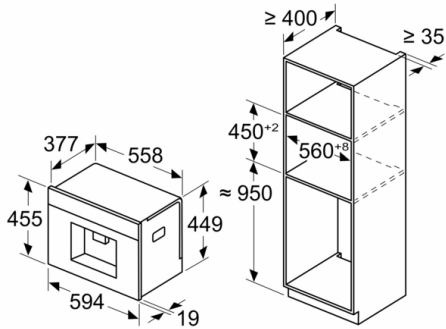

Dimensions du produit emballé : 540 x 560 x 670 mm

Niche d'encastrement : 449 x 558 x 376 mm

Code EAN : 4242005310340

Intensité : 10 A

Tension : 220-240 V

Fréquence : 50/60 Hz

Type de prise : Fiche cont.terre/Gard.fil ter.

Mesures en mm

Les bacs d'eau et de grains sont retirés de la façade
Hauteur d'installation recommandée
950–1450 mm

Mesures en mm

A: 7,5 mm

Mesures en mm

Les bacs d'eau et de grains sont retirés de la façade
Hauteur d'installation recommandée
950–1450 mm