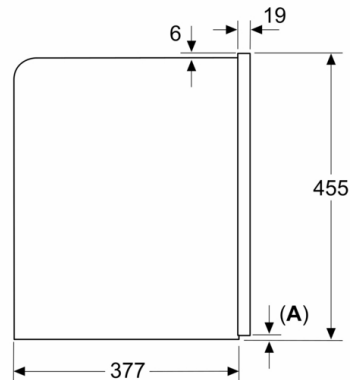

Dimensions du produit emballé : 540 x 560 x 670 mm

Niche d'encastrement : 449 x 558 x 376 mm

Code EAN : 4242005310340

Intensité : 10 A

Tension : 220-240 V

Fréquence : 50/60 Hz

Type de prise : Fiche cont.terre/Gard.fil ter.

Mesures en mm

Les bacs d'eau et de grains sont retirés de la façade
Hauteur d'installation recommandée
950–1450 mm

Mesures en mm

A: 7,5 mm

Mesures en mm

Les bacs d'eau et de grains sont retirés de la façade
Hauteur d'installation recommandée
950–1450 mm