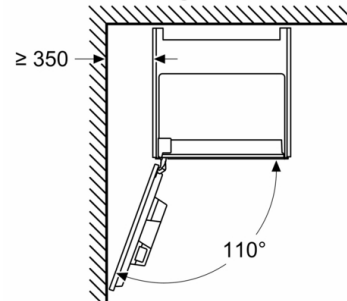

Mesures en mm

Les bacs d'eau et de grains sont retirés de la façade
Hauteur d'installation recommandée
950–1450 mm

Mesures en mm

A: 7,5 mm

Mesures en mm

Les bacs d'eau et de grains sont retirés de la façade
Hauteur d'installation recommandée
950–1450 mm

Mesures en mm

Installation coin gauche

En cas d'utilisation du limiteur de charnière à 92°, la distance min. au mur est uniquement de 100 mm

Mesures en mm