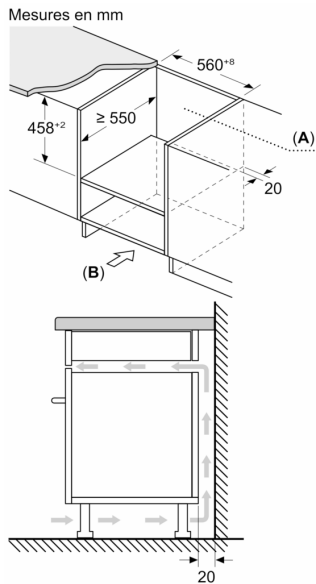

**Série 4, Four combine micro-ondes
avec hot air, 60 x 45 cm, Noir
CMA583MB0**

A: Paroi arrière ouverte
B: Ventilation dans le socle ≥ 50 cm²