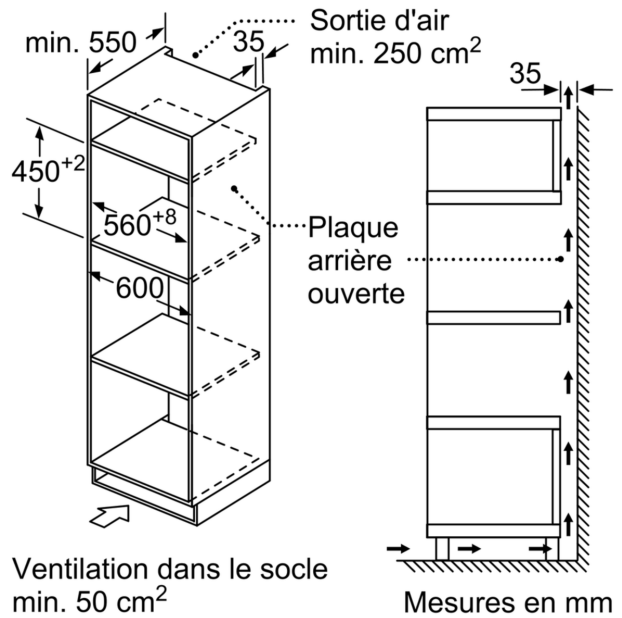

**Série 4, Four combine micro-ondes
avec hot air, 60 x 45 cm, Noir
CMA583MB0**

A: Paroi arrière ouverte
B: Ventilation dans le socle ≥ 50 cm²