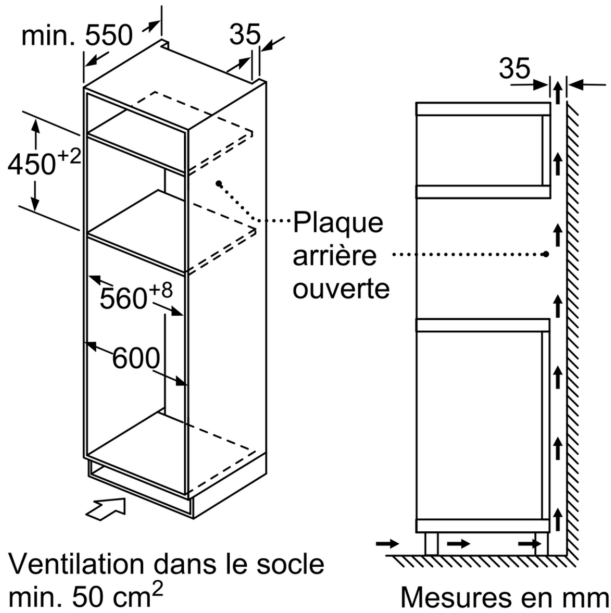

**Série 4, Four combine micro-ondes
avec hot air, 60 x 45 cm, Noir
CMA583MB0**

A: Paroi arrière ouverte
B: Ventilation dans le socle ≥ 50 cm²