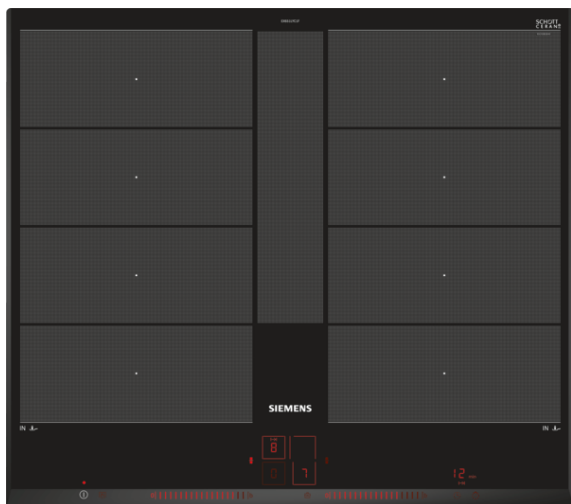

iQ700, Table à induction, 60 cm, Noir EX651LYC1F

Table à induction avec de nouvelles fonctions innovantes, pour une grande flexibilité en toute situation.

- ✓ fryingSensor Plus contrôle automatiquement la température au sein de la poêle, ainsi les aliments ne brûlent plus.
- ✓ powerMove Plus : réglages prééfinis pour cuisiner en 3 étapes.
- ✓ Déplacez vos plats librement sur votre table à induction sans perdre la puissance de cuisson avec flexMotion.
- ✓ Jusqu'à 50% de puissance en plus grâce à la fonction powerBoost.
- ✓ Minuterie avec coupure automatique : la zone de cuisson se coupe automatiquement lorsque le temps de cuisson est écoulé.

Équipement

Données techniques

Appellation produit/famille : Foyer en vitrocéramique

Type de construction : Intégrable

Source d'énergie : Électricité

Nombre de foyers pouvant être utilisés simultanément : 4

Témoin de chaleur résiduelle : Indépendant

Emplacement du bandeau de commande : Devant de la table

Matériau de base de la surface : Vitrocéramique

Couleur de la surface : Noir

Certificats de conformité : AENOR, CE

iQ700, Table à induction, 60 cm, Noir EX651LYC1F

Équipement

Design :

- Affichage digital
- Commande dual lightSlider

Puissance :

- 4 foyers induction
- Zones de cuisson : 1 zone 380 mm x 225 mm, 3.3 kW (PowerBoost 3.7 kW) ou 2 zones 200 mm x 225 mm, 2.2 kW (PowerBoost 3.7 kW) ; 1 zone 380 mm x 225 mm, 3.3 kW (PowerBoost 3.7 kW) ou 2 zones 200 mm x 225 mm, 2.2 kW (PowerBoost 3.7 kW)