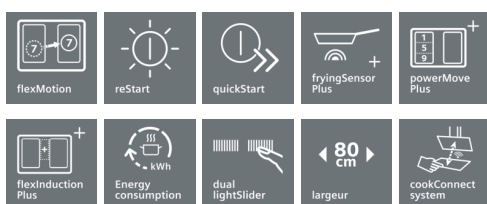

iQ700 EX875LYV1E Table induction 80 cm

Accessoires intégrés

1 x baguette ajustement 750-780mm

Accessoires en option

HZ399092	Frying brochure (5 levels) IH6.2 Ind.
HZ390522	GRIL
HZ390512	PLAT TEPPAN YAKI
HZ390230	POELE 22 CM POUR TABLE SENSOR
HZ390220	POELE 18 CM POUR TABLE SENSOR
HZ390210	POELE 14,5 CM POUR TABLE SENSOR

La table flexInduction - Pour plus de flexibilité lorsque vous cuisinez.

- ✓ Home Connect : informations sur la table de cuisson, plus de question à se poser - avec l'application Home Connect facile à utiliser.
- ✓ Bandeau dual lightSlider, pour un contrôle facile et intuitif de la table.
- ✓ powerMove Plus permet un contrôle intuitif grâce à trois zones de cuisson prédéfinies avec des températures différentes.
- ✓ flexInduction Plus adapte la zone de cuisson aux différents formats de casseroles jusqu'à 30 cm de diamètre - pour plus de flexibilité.
- ✓ cookConnect system permet de contrôler les différentes fonctions de la hotte via la table de cuisson.

iQ700**EX875LYV1E****Table induction 80 cm****Équipement****Design :**

- Affichage digital
- Commande dual lightSlider

Puissance :

- 4 foyers induction
- dont 2 zones flexInduction Plus
- Zones de cuisson : 1 x Ø 400 mm x 230 mm, 3.3 kW (PowerBoost 3.7 kW) ou 2 x Ø 230 mm, 2.2 kW (PowerBoost 3.7 kW); 1 x Ø 230 mm, 2.2 kW (PowerBoost 3.7 kW); 1 x Ø 230 mm, 2.2 kW (PowerBoost 3.7 kW)