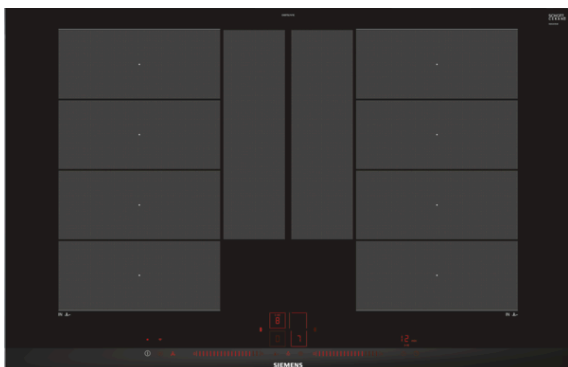

iQ700 EX875LYV1E Table induction 80 cm

Accessoires intégrés

1 x baguette ajustement 750-780mm

Accessoires en option

HZ399092	Frying brochure (5 levels) IH6.2 Ind.
HZ390522	GRIL
HZ390512	PLAT TEPPAN YAKI
HZ390230	POELE 22 CM POUR TABLE SENSOR
HZ390220	POELE 18 CM POUR TABLE SENSOR
HZ390210	POELE 14,5 CM POUR TABLE SENSOR

La table flexInduction - Pour plus de flexibilité lorsque vous cuisinez.

- ✓ Home Connect : informations sur la table de cuisson, plus de question à se poser - avec l'application Home Connect facile à utiliser.
- ✓ Bandeau dual lightSlider, pour un contrôle facile et intuitif de la table.
- ✓ powerMove Plus permet un contrôle intuitif grâce à trois zones de cuisson prédéfinies avec des températures différentes.
- ✓ flexInduction Plus adapte la zone de cuisson aux différents formats de casseroles jusqu'à 30 cm de diamètre - pour plus de flexibilité.
- ✓ cookConnect system permet de contrôler les différentes fonctions de la hotte via la table de cuisson.

Équipement

Données techniques

Appellation produit/famille : Foyer en vitrocéramique
 Type de construction : Encastrable
 Type d'énergie : Électricité
 Combien de foyers peuvent-ils être utilisés simultanément : 4
 Niche d'encastrement (mm) : 51 x 750-780 x 490-500
 Largeur de l'appareil : 812
 Dimensions du produit (mm) : 51 x 812 x 520
 Dimensions du produit emballé (mm) : 126 x 953 x 603
 Poids net (kg) : 19,785
 Poids brut (kg) : 21,0
 Témoin de chaleur résiduelle : Indépendant
 Emplacement du bandeau de commande : Devant de la table
 Matériau de base de la surface : Vitrocéramique
 Couleur de la surface : Alu., brossé, Noir
 Couleur du cadre : Alu., brossé
 Certificats de conformité : AENOR, CE
 Longueur du cordon électrique (cm) : 110
 Code EAN : 4242003786338
 Puissance maximum de raccordement électrique (W) : 7400
 Tension (V) : 220-240
 Fréquence (Hz) : 50; 60