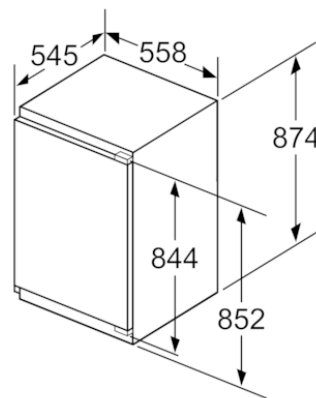

### INFORMATIONS TECHNIQUES

- Encastrement H x L x P : 88 cm x 56 cm x 55 cm
- Classe climatique : SN-T
- Niveau sonore : 36dB(A) re 1 pW
- Charnières à droite, réversibles

#### Caractéristiques

Thermomètre dans le congélateur : Sans  
Eclairage : non  
Catégorie de produit : Congélateur vertical  
Type de construction : Encastrable  
Porte habillable : impossible  
Froid ventilé : Non  
Hauteur appareil (mm) : 874  
Largeur de l'appareil : 558  
Profondeur appareil (mm) : 545  
Dimensions du produit emballé (mm) : 950 x 640 x 620  
Poids net (kg) : 40,739  
Poids brut (kg) : 42,9  
Puissance de raccordement (W) : 90  
Intensité (A) : 10  
Fréquence (Hz) : 50  
Certificats de conformité : CE, VDE  
Longueur du cordon électrique (cm) : 230  
Charnière de la porte : Droite réversible  
Autonomie en cas de coupure de courant (h) : 22  
Processus de dégivrage : Manuel  
Signal d'alarme / dysfonctionnement : Visible et audible  
Porte verrouillable : non  
Nombre de tiroirs/paniers : 3  
Nombre de compartiments de congélation à volet : 0  
Code EAN : 4242003840351

### Autres couleurs disponibles

iQ500, Congélateur intégré, 87.4 x 55.8 cm  
GI21VADE0

Mesures en mm

Mesures en mm

Mesures en mm

Mesures en mm  
Recommandation de dimension d'espace libre pour charnière plate

Les dimensions d'espace libre recommandées dans le tableau doivent être respectées afin d'assurer une ouverture sans collision des portes de l'appareil, et d'éviter ainsi d'endommager les meubles de cuisine.