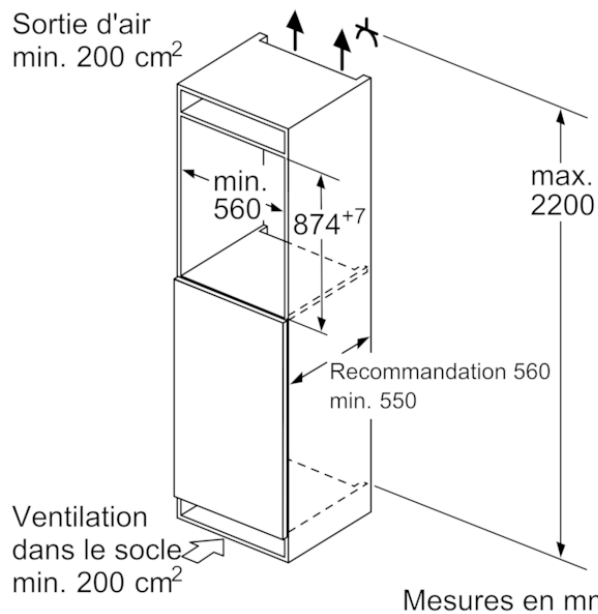

### INFORMATIONS TECHNIQUES

- Encastrement H x L x P : 88 cm x 56 cm x 55 cm
- Classe climatique : SN-T
- Niveau sonore : 36dB(A) re 1 pW
- Charnières à droite, réversibles

#### Caractéristiques

Thermomètre dans le congélateur : Sans  
Eclairage : non  
Catégorie de produit : Congélateur vertical  
Type de construction : Encastrable  
Porte habillable : impossible  
Froid ventilé : Non  
Hauteur appareil (mm) : 874  
Largeur de l'appareil : 558  
Profondeur appareil (mm) : 545  
Dimensions du produit emballé (mm) : 950 x 640 x 620  
Poids net (kg) : 40,739  
Poids brut (kg) : 42,9  
Puissance de raccordement (W) : 90  
Intensité (A) : 10  
Fréquence (Hz) : 50  
Certificats de conformité : CE, VDE  
Longueur du cordon électrique (cm) : 230  
Charnière de la porte : Droite réversible  
Autonomie en cas de coupure de courant (h) : 22  
Processus de dégivrage : Manuel  
Signal d'alarme / dysfonctionnement : Visible et audible  
Porte verrouillable : non  
Nombre de tiroirs/paniers : 3  
Nombre de compartiments de congélation à volet : 0  
Code EAN : 4242003840351

### Autres couleurs disponibles

iQ500, Congélateur intégré, 87.4 x 55.8 cm  
GI21VADE0

Mesures en mm

Mesures en mm

Mesures en mm

Mesures en mm  
Recommandation de dimension d'espace libre pour charnière plate

Les dimensions d'espace libre recommandées dans le tableau doivent être respectées afin d'assurer une ouverture sans collision des portes de l'appareil, et d'éviter ainsi d'endommager les meubles de cuisine.