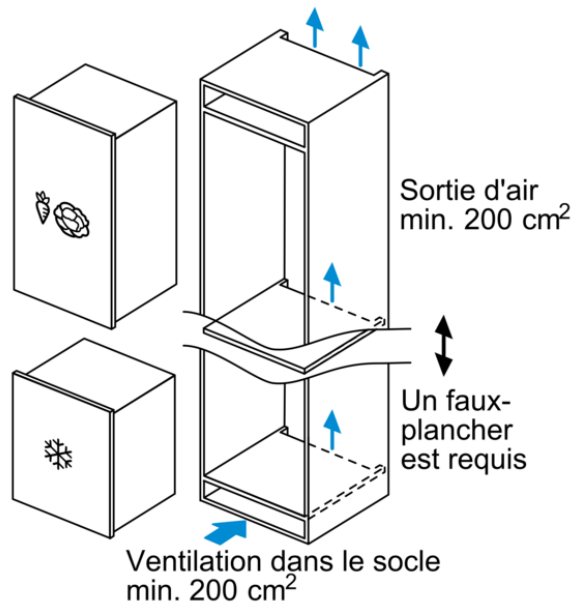

### INFORMATIONS TECHNIQUES

- Encastrement H x L x P : 88 cm x 56 cm x 55 cm
- Classe climatique : SN-T
- Niveau sonore : 36dB(A) re 1 pW
- Charnières à droite, réversibles

#### Caractéristiques

Thermomètre dans le congélateur : Sans  
Eclairage : non  
Catégorie de produit : Congélateur vertical  
Type de construction : Encastrable  
Porte habillable : impossible  
Froid ventilé : Non  
Hauteur appareil (mm) : 874  
Largeur de l'appareil : 558  
Profondeur appareil (mm) : 545  
Dimensions du produit emballé (mm) : 950 x 640 x 620  
Poids net (kg) : 40,739  
Poids brut (kg) : 42,9  
Puissance de raccordement (W) : 90  
Intensité (A) : 10  
Fréquence (Hz) : 50  
Certificats de conformité : CE, VDE  
Longueur du cordon électrique (cm) : 230  
Charnière de la porte : Droite réversible  
Autonomie en cas de coupure de courant (h) : 22  
Processus de dégivrage : Manuel  
Signal d'alarme / dysfonctionnement : Visible et audible  
Porte verrouillable : non  
Nombre de tiroirs/paniers : 3  
Nombre de compartiments de congélation à volet : 0  
Code EAN : 4242003840351

### Autres couleurs disponibles

iQ500, Congélateur intégré, 87.4 x 55.8 cm  
GI21VADE0

Mesures en mm

Mesures en mm

Mesures en mm

Mesures en mm  
Recommandation de dimension d'espace libre pour charnière plate

Les dimensions d'espace libre recommandées dans le tableau doivent être respectées afin d'assurer une ouverture sans collision des portes de l'appareil, et d'éviter ainsi d'endommager les meubles de cuisine.