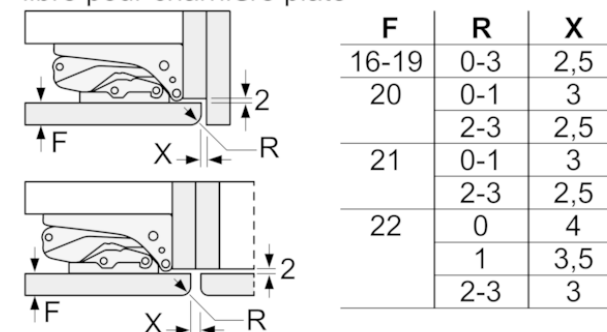

### Autres couleurs disponibles

iQ500, Congélateur intégré, 87.4 x 55.8 cm  
GI21VADE0

Mesures en mm

Mesures en mm

Mesures en mm

Mesures en mm  
Recommandation de dimension d'espace libre pour charnière plate

Les dimensions d'espace libre recommandées dans le tableau doivent être respectées afin d'assurer une ouverture sans collision des portes de l'appareil, et d'éviter ainsi d'endommager les meubles de cuisine.