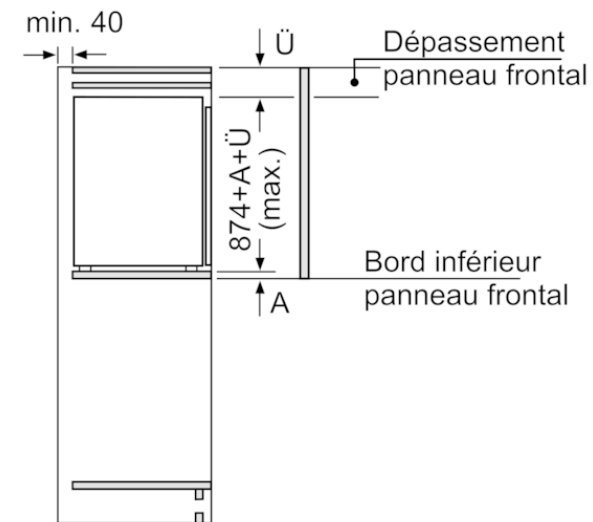

### INFORMATIONS TECHNIQUES

- Encastrement H x L x P : 88 cm x 56 cm x 55 cm
- Classe climatique : SN-T
- Niveau sonore : 36dB(A) re 1 pW
- Charnières à droite, réversibles

#### Caractéristiques

Thermomètre dans le congélateur : Sans  
Eclairage : non  
Catégorie de produit : Congélateur vertical  
Type de construction : Encastrable  
Porte habillable : impossible  
Froid ventilé : Non  
Hauteur appareil (mm) : 874  
Largeur de l'appareil : 558  
Profondeur appareil (mm) : 545  
Dimensions du produit emballé (mm) : 950 x 640 x 620  
Poids net (kg) : 40,739  
Poids brut (kg) : 42,9  
Puissance de raccordement (W) : 90  
Intensité (A) : 10  
Fréquence (Hz) : 50  
Certificats de conformité : CE, VDE  
Longueur du cordon électrique (cm) : 230  
Charnière de la porte : Droite réversible  
Autonomie en cas de coupure de courant (h) : 22  
Processus de dégivrage : Manuel  
Signal d'alarme / dysfonctionnement : Visible et audible  
Porte verrouillable : non  
Nombre de tiroirs/paniers : 3  
Nombre de compartiments de congélation à volet : 0  
Code EAN : 4242003840351

### Autres couleurs disponibles

iQ500, Congélateur intégré, 87.4 x 55.8 cm  
GI21VADE0

Mesures en mm

Mesures en mm

Mesures en mm

Mesures en mm  
Recommandation de dimension d'espace libre pour charnière plate