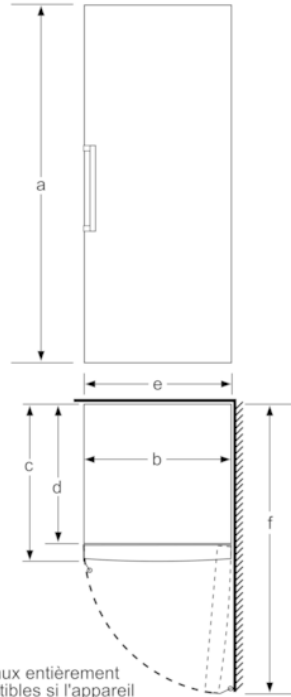

Serie | 6, Congélateur pose-libre, 161 x 70 cm, Blanc GSN51AWDV

	a	b	c	d	e	f
KSW36, GSD36	187					
KSV36, KSF36, GSN36, GSV36	186					
KSV33, GSN33, GSV33	176	60	65	58	60	119.5
KSV29, GSN29, GSV29	161					
GSV24	146					
GSN51	161					
GSN54	176	70	78	70	70	142
GSN58	191					

Mesures en cm

Plateaux entièrement extractibles si l'appareil est positionné directement contre un mur.