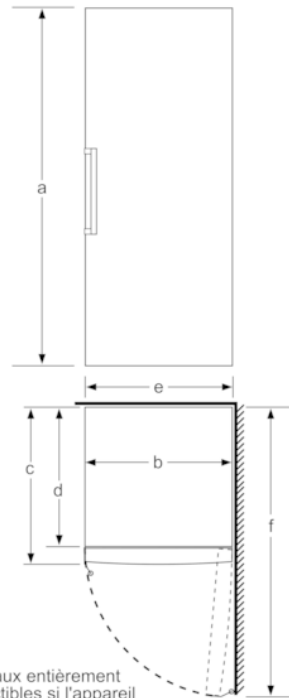

Série 6, Congélateur pose-libre, 191 x 70 cm, Blanc GSN58AWCV

	a	b	c	d	e	f
KSW36, GSD36	187					
KSV36, KSF36, GSN36, GSV36	186					
KSV33, GSN33, GSV33	176	60	65	58	60	119.5
KSV29, GSN29, GSV29	161					
GSV24	146					
GSN51	161					
GSN54	176	70	78	70	70	142
GSN58	191					

Mesures en cm

Plateaux entièrement extractibles si l'appareil est positionné directement contre un mur.