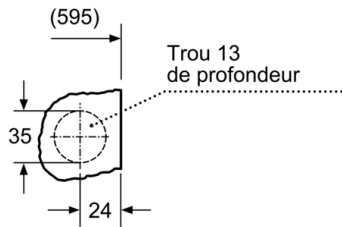

Caractéristiques techniques

- Dimensions: H 82 x L 59.5 x P 58.4 cm
- Plinthe ajustable en hauteur: 16.5 cm
- Plinthe ajustable en profondeur: 6.5 cm
- Pieds arrières réglables à l'avant par système à cardan
- Ecran pour déroulement du cycle, température, vitesse d'essorage, temps restant, fin différée jusque 24 h et affichage des modes de séchage
- aquaLift Plus

Série 6, Lave-linge séchant, 7/4 kg WKD28543FR

Mesures en mm

Mesures en mm

Détail Z

Cotes en mm

Mesures en mm

Mesures en mm