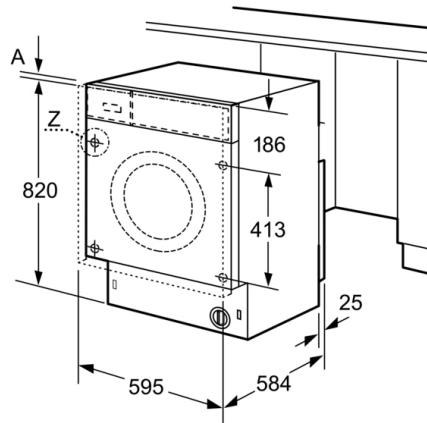

Caractéristiques techniques

- Dimensions: H 82 x L 59.5 x P 58.4 cm
- Plinthe ajustable en hauteur: 16.5 cm
- Plinthe ajustable en profondeur: 6.5 cm
- Pieds arrières réglables à l'avant par système à cardan
- Ecran pour déroulement du cycle, température, vitesse d'essorage, temps restant, fin différée jusque 24 h et affichage des modes de séchage
- aquaLift Plus

Série 6, Lave-linge séchant, 7/4 kg WKD28543FR

Mesures en mm

Mesures en mm

Détail Z

Cotes en mm

Mesures en mm

Mesures en mm