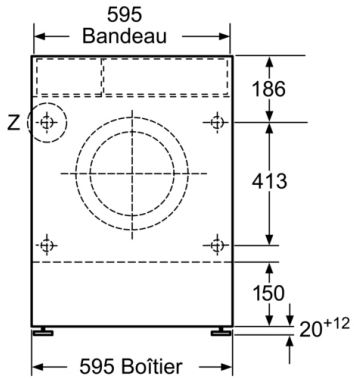

Caractéristiques techniques

- Dimensions: H 82 x L 59.5 x P 58.4 cm
- Plinthe ajustable en hauteur: 16.5 cm
- Plinthe ajustable en profondeur: 6.5 cm
- Pieds arrières réglables à l'avant par système à cardan
- Ecran pour déroulement du cycle, température, vitesse d'essorage, temps restant, fin différée jusque 24 h et affichage des modes de séchage
- aquaLift Plus

Série 6, Lave-linge séchant, 7/4 kg WKD28543FR

Mesures en mm

Mesures en mm

Détail Z

Cotes en mm

Mesures en mm

Mesures en mm