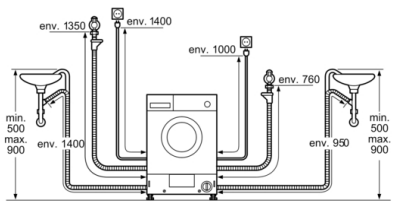

Caractéristiques techniques

- Dimensions: H 82 x L 59.5 x P 58.4 cm
- Plinthe ajustable en hauteur: 16.5 cm
- Plinthe ajustable en profondeur: 6.5 cm
- Pieds arrières réglables à l'avant par système à cardan
- Ecran pour déroulement du cycle, température, vitesse d'essorage, temps restant, fin différée jusque 24 h et affichage des modes de séchage
- aquaLift Plus

Série 6, Lave-linge séchant, 7/4 kg WKD28543FR

Mesures en mm

Mesures en mm

Détail Z

Cotes en mm

Mesures en mm

Mesures en mm