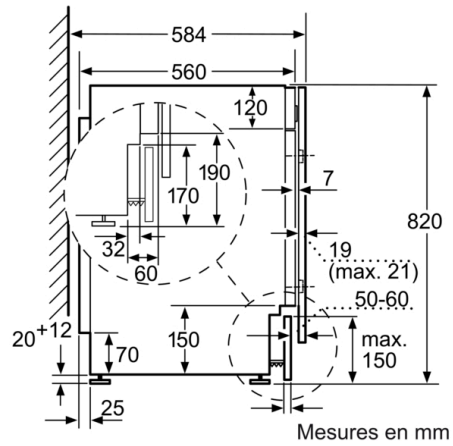

Caractéristiques techniques

- Dimensions: H 82 x L 59.5 x P 58.4 cm
- Plinthe ajustable en hauteur: 16.5 cm
- Plinthe ajustable en profondeur: 6.5 cm
- Pieds arrières réglables à l'avant par système à cardan
- Ecran pour déroulement du cycle, température, vitesse d'essorage, temps restant, fin différée jusque 24 h et affichage des modes de séchage
- aquaLift Plus

Série 6, Lave-linge séchant, 7/4 kg WKD28543FR

Mesures en mm

Mesures en mm

Détail Z

Cotes en mm

Mesures en mm

Mesures en mm