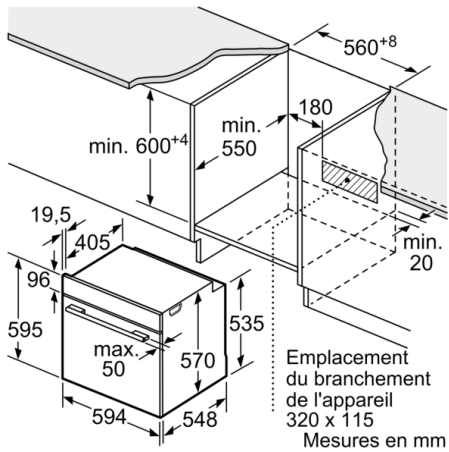

- Nombre de niveaux de rack : 5
- Rails télescopiques en option

Accessoires inclus :

- grille, lèchefrite, Tôle de cuisson émaillée

Données techniques :

- Volume 71 l
- Réglage de température : 30 °C - 275 °C
- Câble de raccordement : 120 cm
- Puissance totale de raccordement : 3.6 kW
- Tension nominale : 220 - 240 V

Dimensions:

- Dimensions d'encastrement (HxLxP): 560 mm - 568 mm x 585 mm - 595 mm x 550 mm
- Dimensions appareil (HxLxP): 595 x 594 x 548 mm
- Veuillez vous référer aux dimensions d'encastrement indiquées dans le plan d'installation.

Série 2, Four intégrable, 60 x 60 cm, Inox HBA171BS4F

Mesures en mm

Montage avec une table de cuisson.

Mesures en mm

Mesures en mm

A: 19,5 mm
B: Espace pour le raccordement de l'appareil 320 x 115 mm