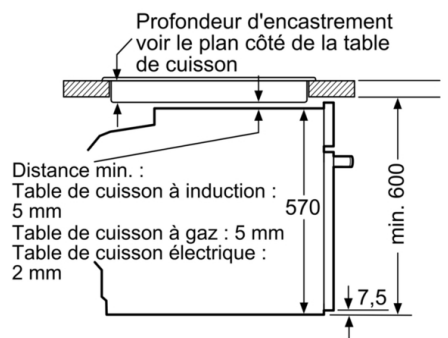

- Nombre de niveaux de rack : 5
- Rails télescopiques en option

Accessoires inclus :

- grille, lèchefrite, Tôle de cuisson émaillée

Données techniques :

- Volume 71 l
- Réglage de température : 30 °C - 275 °C
- Câble de raccordement : 120 cm
- Puissance totale de raccordement : 3.6 kW
- Tension nominale : 220 - 240 V

Dimensions:

- Dimensions d'encastrement (HxLxP): 560 mm - 568 mm x 585 mm - 595 mm x 550 mm
- Dimensions appareil (HxLxP): 595 x 594 x 548 mm
- Veuillez vous référer aux dimensions d'encastrement indiquées dans le plan d'installation.

Série 2, Four intégrable, 60 x 60 cm, Inox HBA171BS4F

Mesures en mm

Montage avec une table de cuisson.

Mesures en mm

Mesures en mm

A: 19,5 mm
B: Espace pour le raccordement de l'appareil 320 x 115 mm