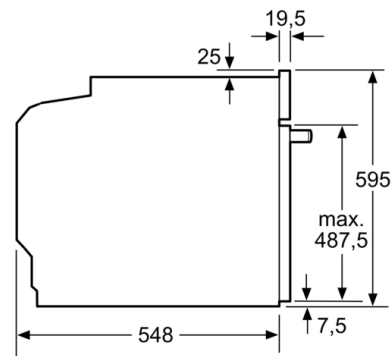

- Nombre de niveaux de rack : 5
- Rails télescopiques en option

Accessoires inclus :

- grille, lèchefrite, Tôle de cuisson émaillée

Données techniques :

- Volume 71 l
- Réglage de température : 30 °C - 275 °C
- Câble de raccordement : 120 cm
- Puissance totale de raccordement : 3.6 kW
- Tension nominale : 220 - 240 V

Dimensions:

- Dimensions d'encastrement (HxLxP): 560 mm - 568 mm x 585 mm - 595 mm x 550 mm
- Dimensions appareil (HxLxP): 595 x 594 x 548 mm
- Veuillez vous référer aux dimensions d'encastrement indiquées dans le plan d'installation.

Série 2, Four intégrable, 60 x 60 cm, Inox HBA171BS4F

Mesures en mm

Montage avec une table de cuisson.

Mesures en mm

Mesures en mm

A: 19,5 mm
B: Espace pour le raccordement de l'appareil 320 x 115 mm