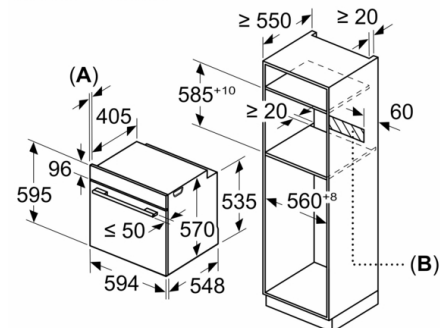

- Nombre de niveaux de rack : 5
- Rails télescopiques en option

Accessoires inclus :

- grille, lèchefrite, Tôle de cuisson émaillée

Données techniques :

- Volume 71 l
- Réglage de température : 30 °C - 275 °C
- Câble de raccordement : 120 cm
- Puissance totale de raccordement : 3.6 kW
- Tension nominale : 220 - 240 V

Dimensions:

- Dimensions d'encastrement (HxLxP): 560 mm - 568 mm x 585 mm - 595 mm x 550 mm
- Dimensions appareil (HxLxP): 595 x 594 x 548 mm
- Veuillez vous référer aux dimensions d'encastrement indiquées dans le plan d'installation.

Série 2, Four intégrable, 60 x 60 cm, Inox HBA171BS4F

Mesures en mm

Montage avec une table de cuisson.

Mesures en mm

Mesures en mm

A: 19,5 mm
B: Espace pour le raccordement de l'appareil 320 x 115 mm