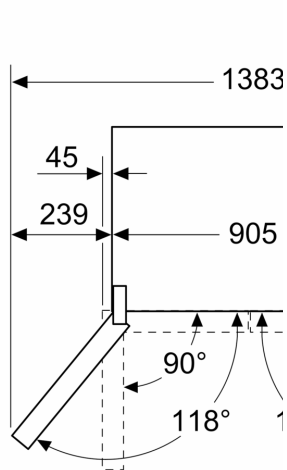

CONGELATEUR

- Super-congélation
- Super-congélation avec arrêt automatique
- freezerLight
- Pouvoir de congélation : 16 kg en 24h
- 6 tiroirs de congélation transparents

INFORMATIONS TECHNIQUES

- Dimensions (H x L x P) : 183 x 90.5 x 73.1 cm
- Classe climatique : SN-T
- 4 roulettes réglables
- Voltage 220 - 240 V
- Longueur de raccordement (alimentation en eau) : 300 cm

**Série 6, Réfrigérateur multi-portes
congélateur en bas, 183 x 90.5 cm,
Inox anti trace de doigts
KFD96APEA**

Mesures en mm

Mesures en mm

A: La façade est réglée
1830–1847 mm, av
nivellement avant à

Mesures en mm

Mesures en mm