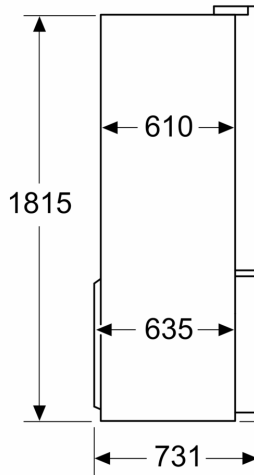

CONGELATEUR

- Super-congélation
- Super-congélation avec arrêt automatique
- freezerLight
- Pouvoir de congélation : 16 kg en 24h
- 6 tiroirs de congélation transparents

INFORMATIONS TECHNIQUES

- Dimensions (H x L x P) : 183 x 90.5 x 73.1 cm
- Classe climatique : SN-T
- 4 roulettes réglables
- Voltage 220 - 240 V
- Longueur de raccordement (alimentation en eau) : 300 cm

**Série 6, Réfrigérateur multi-portes
congélateur en bas, 183 x 90.5 cm,
Inox anti trace de doigts
KFD96APEA**

Mesures en mm

Mesures en mm

A: La façade est réglée
1830–1847 mm, av
nivellement avant à

Mesures en mm

Mesures en mm