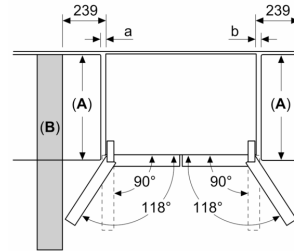

**Série 6, Réfrigérateur multi-portes
congélateur en bas, 183 x 90.5 cm,
Inox anti trace de doigts
KFD96APEA**

Mesures en mm

Mesures en mm

A: La façade est réglée
1830–1847 mm, av
nivellement avant à

Mesures en mm

Mesures en mm